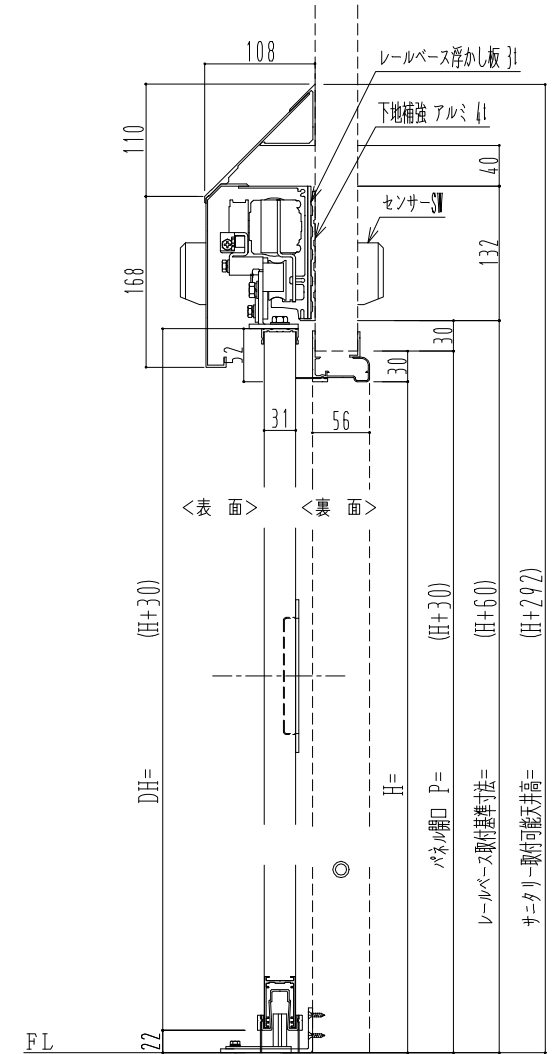

アルミ枠

自動装置 ハンダ技研 EDM18NA

作図縮尺	
正面図	1 / 1
水平断面図	4 / 1
垂直断面図	4 / 1

SUNWIZZ

品名: スライドドア

型名: SR30 (V6.5) -片引自動-3方 上部 サニタリ-

SR30-65KRH321-2212