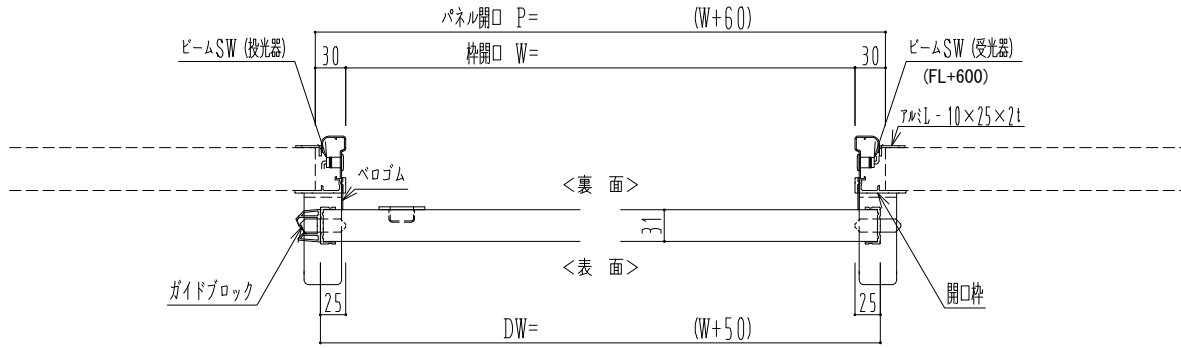

アルミ枠

自動装置 ハンダ技研 EDM18NA

作図縮尺	
正面図	1 / 1
水平断面図	4 / 1
垂直断面図	4 / 1

SUNWIZZ

品名: スライドドア

型名: SR30 (V6.5) -片引自動-3方 上部 サニタリ-

SR30-65KRH321-2212