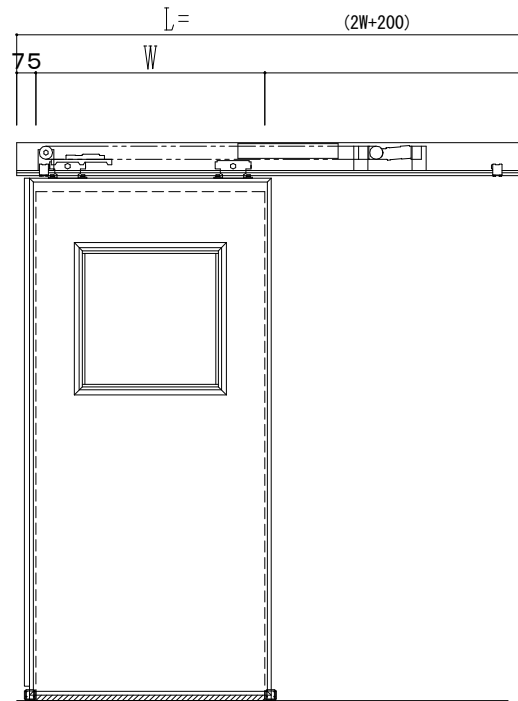

アルミ枠

自動装置 ハンダ技研 EDM18NA

作図縮尺	
正面図	1 / 1
水平断面図	4 / 1
垂直断面図	4 / 1

SUNWIZZ

品名: スライドドア

型名: SR30 (V6.5) -片引自動-3方 上部 サニタリ-

SR30-65KRH321-2212