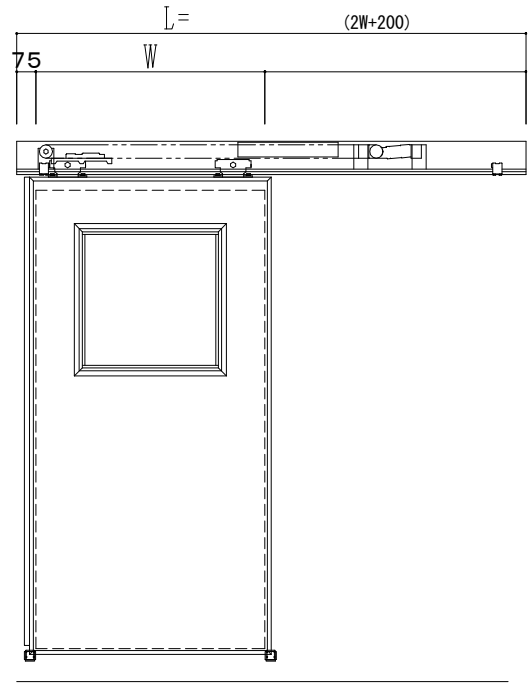

アルミ枠

作 図 縮 尺	
正 面 図	1 / 1
水 平 断 面 図	4 / 1
垂 直 断 面 図	4 / 1

SUNWIZZ	品名: スライドドア	型名: SR30 (V6.5) - 片引自動-4方 上部	SR30-65KRH420-2212
---------	------------	------------------------------	--------------------