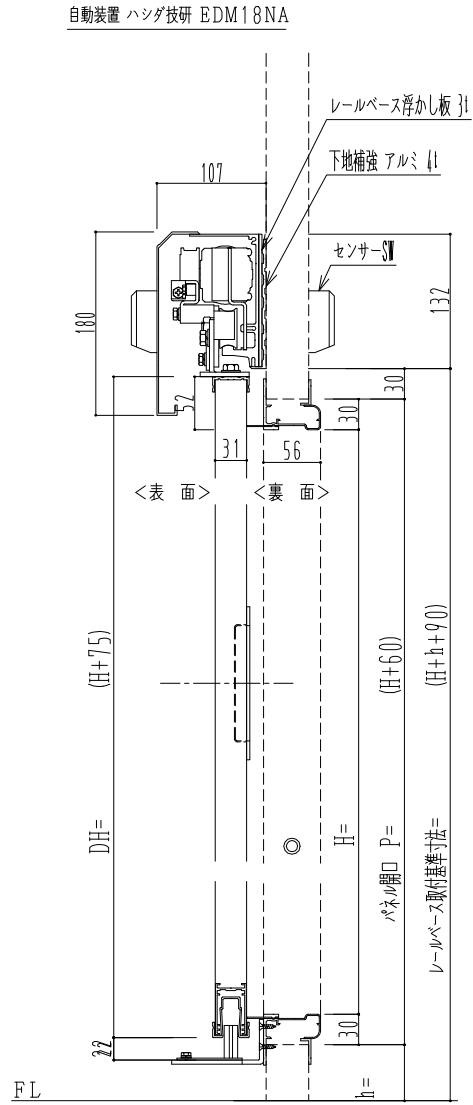

アルミ枠

作 図 縮 尺	
正 面 図	1 / 1
水 平 断 面 図	4 / 1
垂 直 断 面 図	4 / 1

SUNWIZZ	品名: スライドドア	型名: SR30 (V6.5) - 片引自動-4方 上部	SR30-65KRH420-2212
---------	------------	------------------------------	--------------------