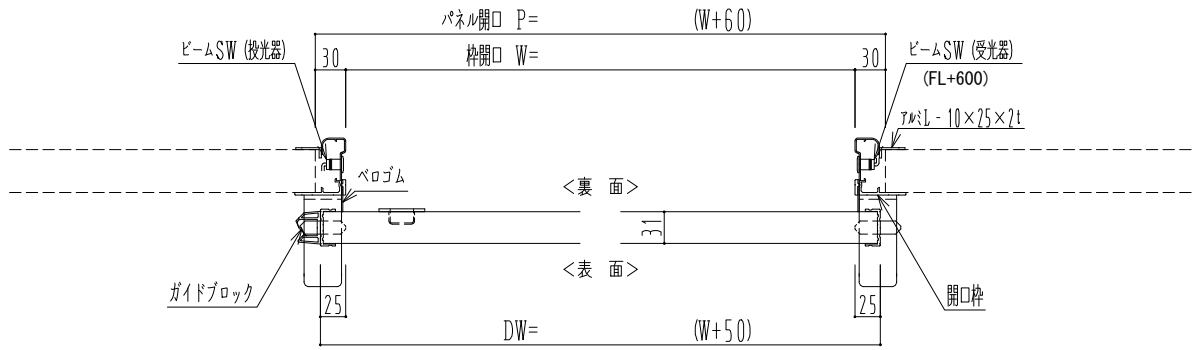

アルミ枠

作 図 縮 尺	
正 面 図	1 / 1
水 平 断 面 図	4 / 1
垂 直 断 面 図	4 / 1

SUNWIZZ	品名: スライドドア	型名: SR30 (V6.5) - 片引自動-4方 上部	SR30-65KRH420-2212
---------	------------	------------------------------	--------------------