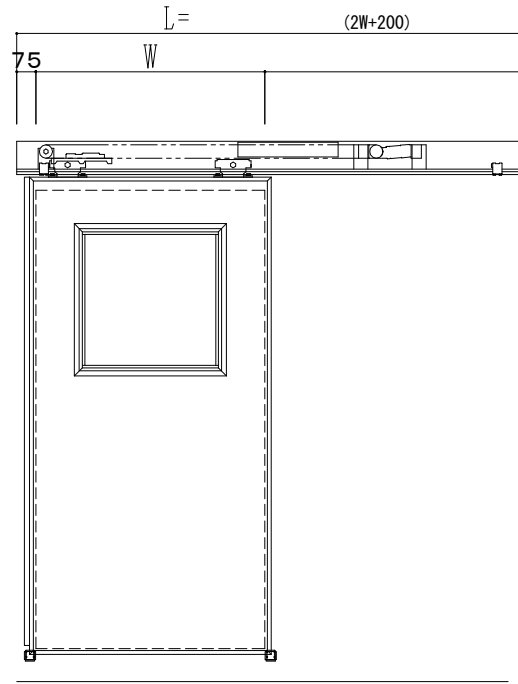

アルミ枠

自動装置 ハンダ技研 EDM18NA

作 図 縮 尺	
正 面 図	1 / 1
水 平 断 面 図	4 / 1
垂 直 断 面 図	4 / 1

SUNWIZZ	品名: スライドドア	型名: SR30(V6.5)-片引自動-4方 上部 サニタリー	SR30-65KRH421-2212
---------	------------	---------------------------------	--------------------