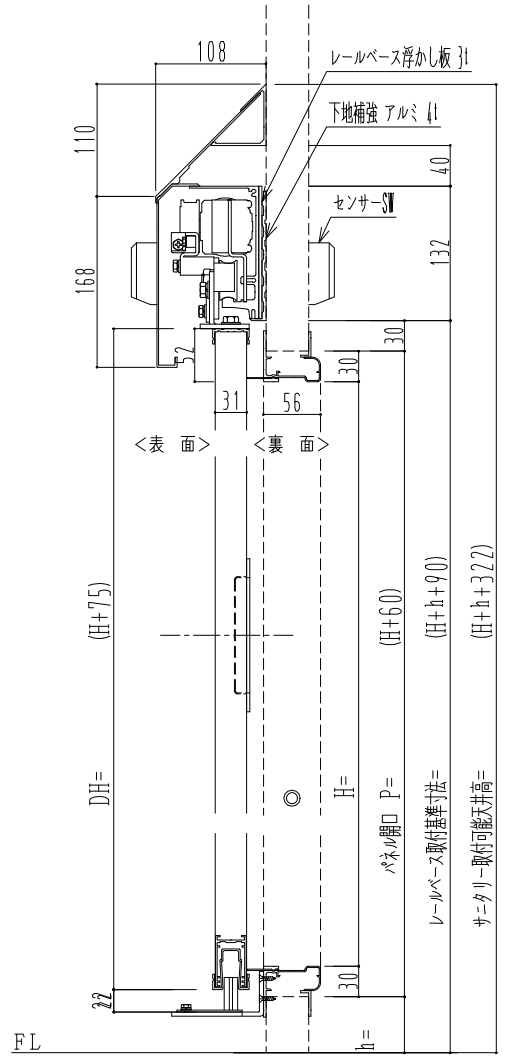

アルミ枠

自動装置 ハンダ技研 EDM18NA

作 図 縮 尺	
正 面 図	1 / 1
水 平 断 面 図	4 / 1
垂 直 断 面 図	4 / 1

SUNWIZZ	品名: スライドドア	型名: SR30(V6.5)-片引自動-4方 上部 サニタリー	SR30-65KRH421-2212
---------	------------	---------------------------------	--------------------