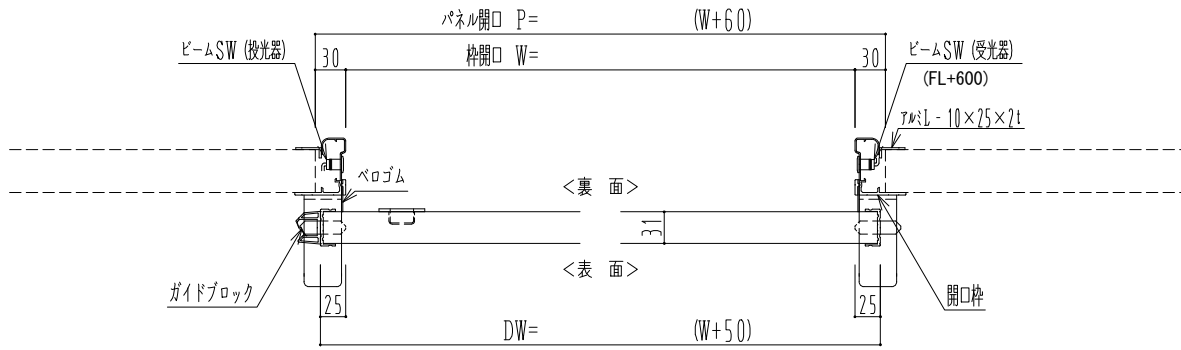

アルミ枠

自動装置 ハンダ技研 EDM18NA

作 図 縮 尺	
正 面 図	1 / 1
水 平 断 面 図	4 / 1
垂 直 断 面 図	4 / 1

SUNWIZZ	品名: スライドドア	型名: SR30(V6.5)-片引自動-4方 上部 サニタリー	SR30-65KRH421-2212
---------	------------	---------------------------------	--------------------