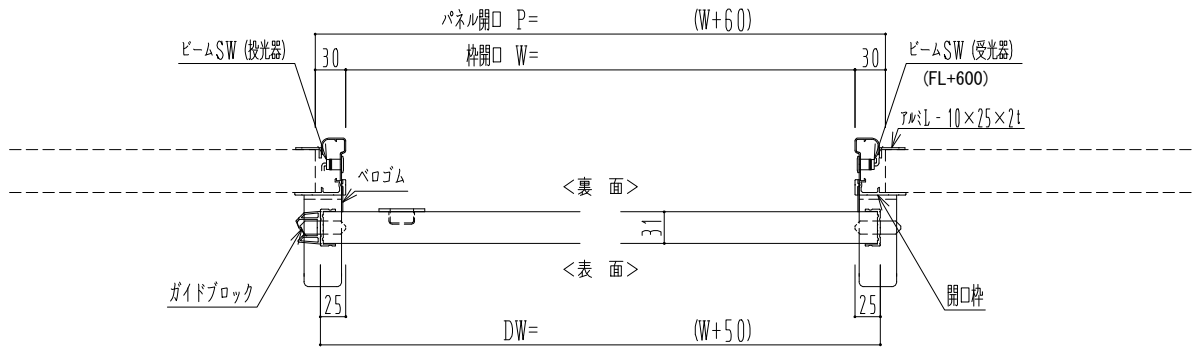

アルミ枠

| 作図縮尺 | |
|-------|-------|
| 正面図 | 1 / 1 |
| 水平断面図 | 4 / 1 |
| 垂直断面図 | 4 / 1 |

| | | | |
|---------|------------|------------------------------------|--------------------|
| SUNWIZZ | 品名： スライドドア | 型名： SR30 (V6.5) - 片引自動-4方 上部 サニタリー | SR30-65KRM421-2212 |
|---------|------------|------------------------------------|--------------------|