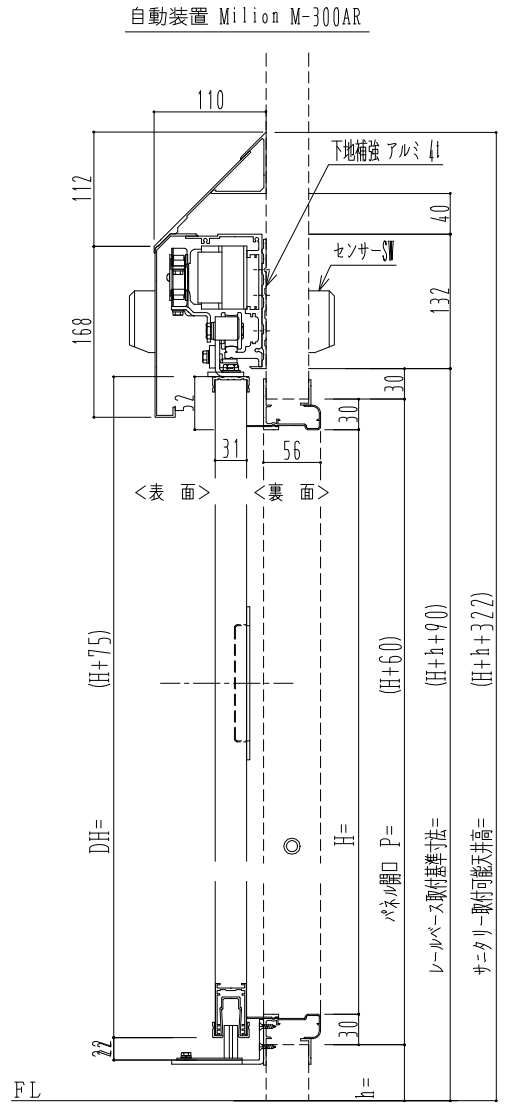

アルミ枠

| 作図縮尺 | |
|-------|-------|
| 正面図 | 1 / 1 |
| 水平断面図 | 4 / 1 |
| 垂直断面図 | 4 / 1 |

| | | | |
|---------|------------|------------------------------------|--------------------|
| SUNWIZZ | 品名： スライドドア | 型名： SR30 (V6.5) - 片引自動-4方 上部 サニタリー | SR30-65KRM421-2212 |
|---------|------------|------------------------------------|--------------------|