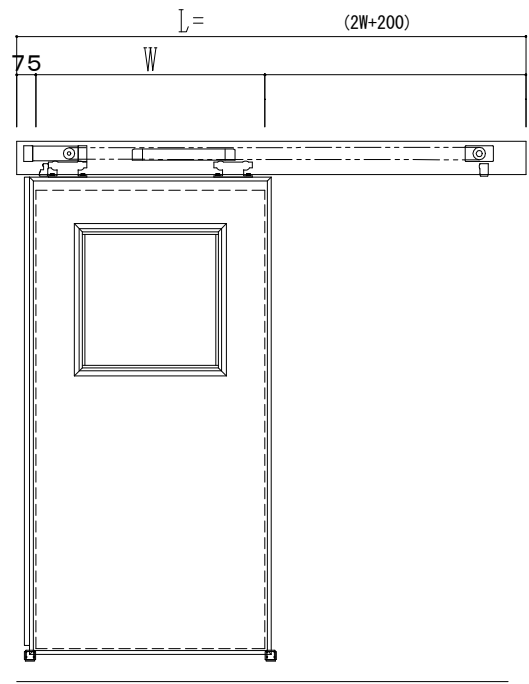

アルミ枠

| 作図縮尺 | |
|-------|-------|
| 正面図 | 1 / 1 |
| 水平断面図 | 4 / 1 |
| 垂直断面図 | 4 / 1 |

| | | | |
|---------|------------|------------------------------------|--------------------|
| SUNWIZZ | 品名： スライドドア | 型名： SR30 (V6.5) - 片引自動-4方 上部 サニタリー | SR30-65KRM421-2212 |
|---------|------------|------------------------------------|--------------------|