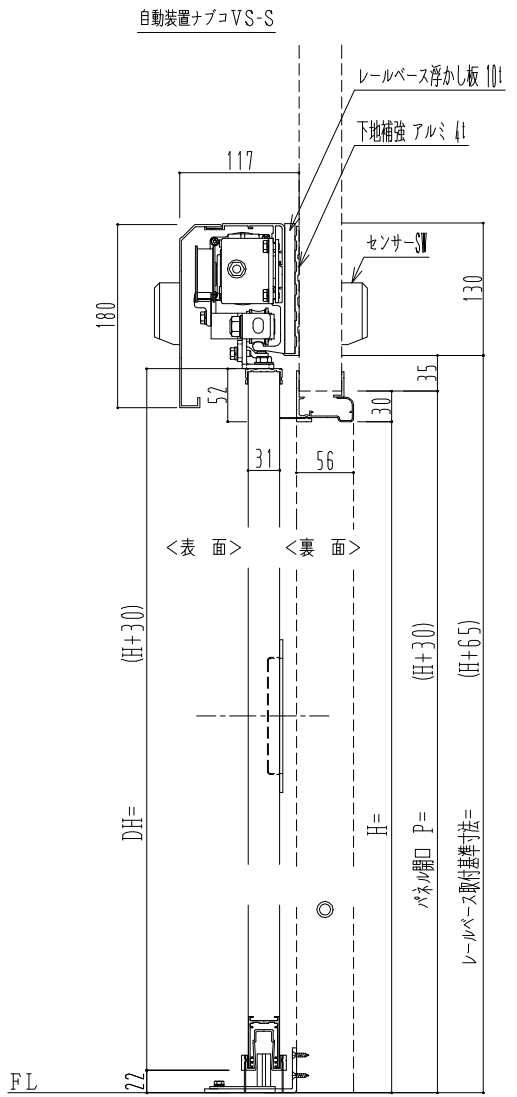

アルミ枠

作 図 縮 尺	
正 面 図	1 / 1
水 平 断 面 図	4 / 1
垂 直 断 面 図	4 / 1

SUNWIZZ	品名: スライドドア	型名: SR30 (V6.5) -片引自動-3方 上部	SR30-65KR320-2212
----------------	------------	-----------------------------	-------------------