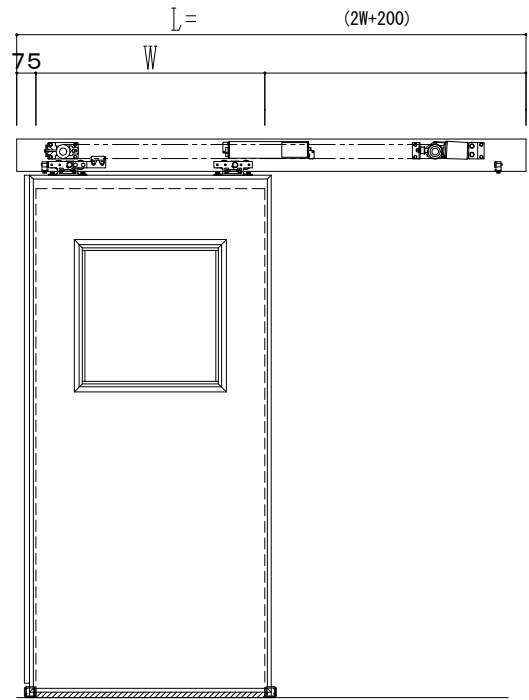

アルミ枠

作 図 縮 尺	
正 面 図	1 / 1
水 平 断 面 図	4 / 1
垂 直 断 面 図	4 / 1

SUNWIZZ	品名: スライドドア	型名: SR30 (V6.5) -片引自動-3方 上部	SR30-65KR320-2212
----------------	------------	-----------------------------	-------------------