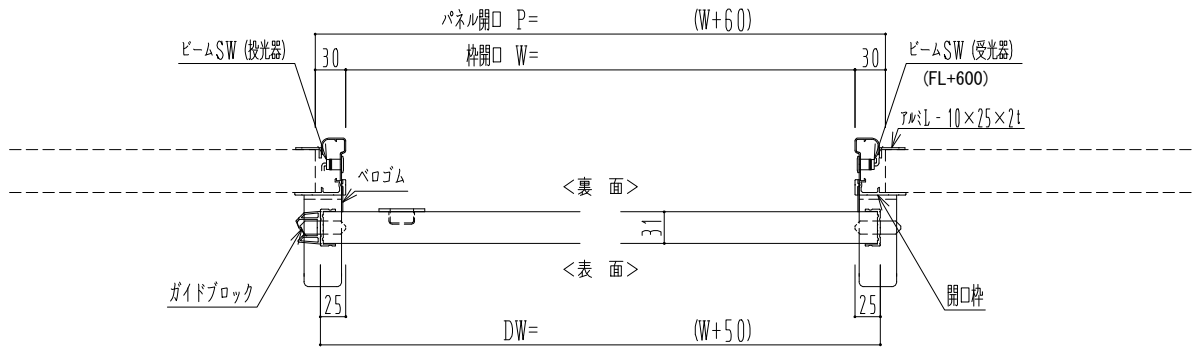

アルミ枠

作 図 縮 尺	
正 面 図	1 / 1
水 平 断 面 図	4 / 1
垂 直 断 面 図	4 / 1

SUNWIZZ	品名: スライドドア	型名: SR30 (V6.5) -片引自動-3方 上部	SR30-65KR320-2212
----------------	------------	-----------------------------	-------------------