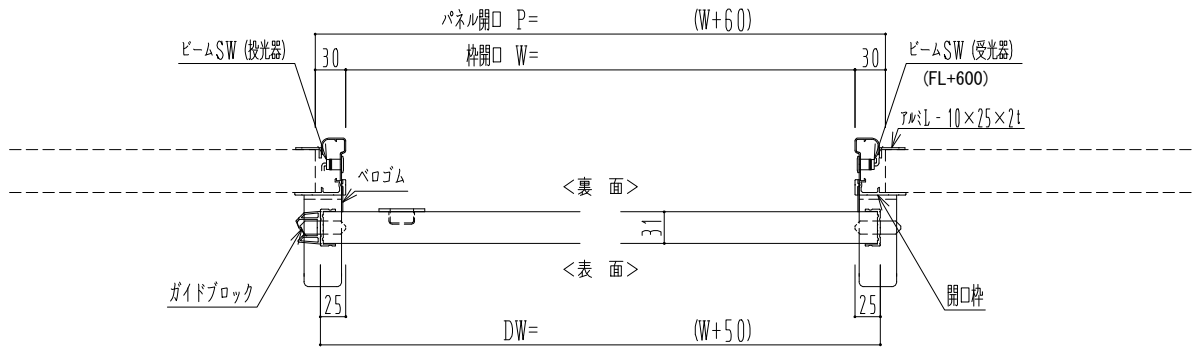

アルミ枠

作 図 縮 尺	
正面図	1 / 1
水平断面図	4 / 1
垂直断面図	4 / 1

SUNWIZZ	品名: スライドドア	型名: SR30 (V6.5) -片引自動-3方 上部 サニタリ-	SR30-65KR321-2212
----------------	------------	-----------------------------------	-------------------