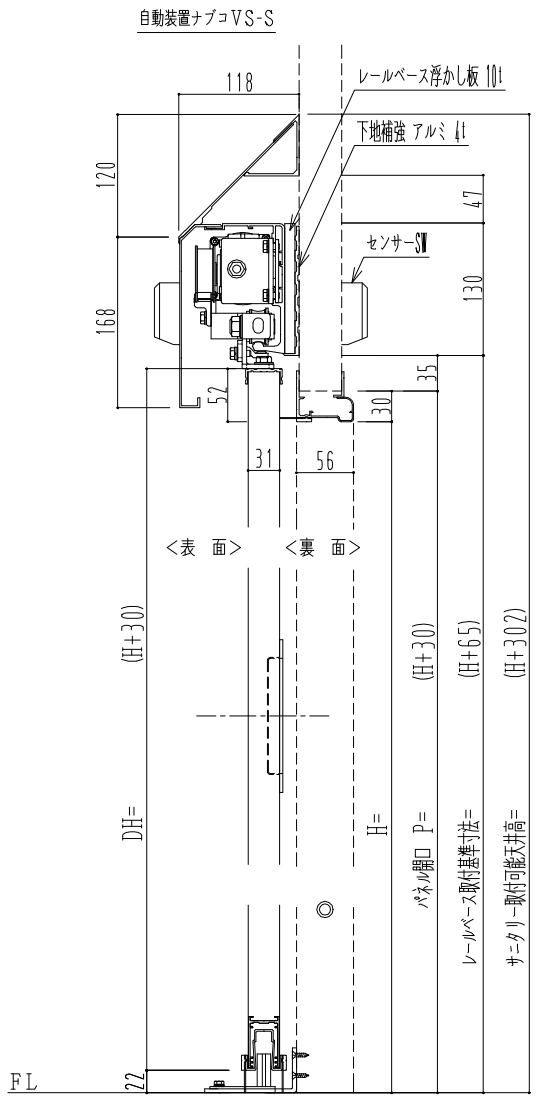

アルミ枠

作 図 縮 尺	
正面図	1 / 1
水平断面図	4 / 1
垂直断面図	4 / 1

SUNWIZZ	品名: スライドドア	型名: SR30 (V6.5) -片引自動-3方 上部 サニタリ-	SR30-65KR321-2212
----------------	------------	-----------------------------------	-------------------