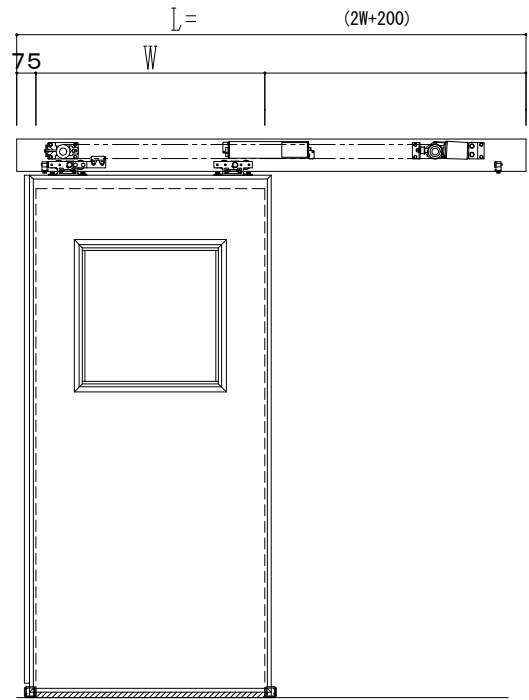

アルミ枠

作 図 縮 尺	
正面図	1 / 1
水平断面図	4 / 1
垂直断面図	4 / 1

SUNWIZZ	品名: スライドドア	型名: SR30 (V6.5) -片引自動-3方 上部 サニタリ-	SR30-65KR321-2212
----------------	------------	-----------------------------------	-------------------