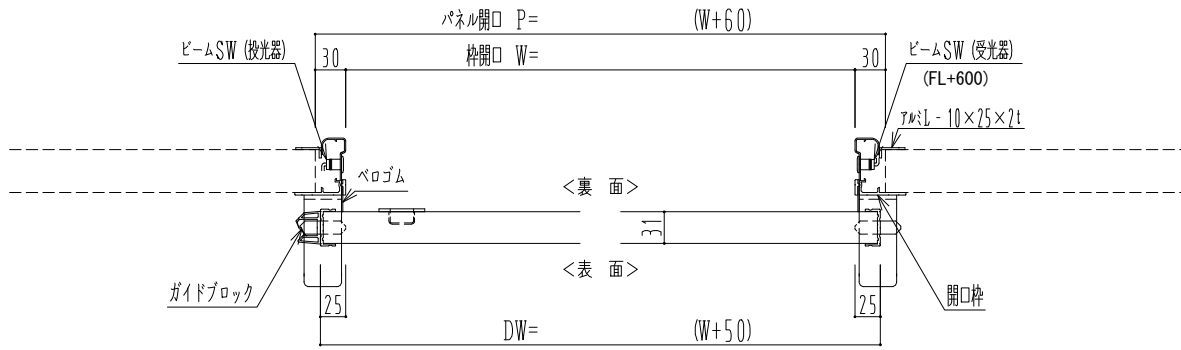

アルミ枠

作図縮尺	
正面図	1 / 1
水平断面図	4 / 1
垂直断面図	4 / 1

SUNWIZZ	品名： スライドドア	型名： SR30 (V6.5) - 片引自動-4方 上部 サニタリー	SR30-65KRN421-2212
----------------	------------	------------------------------------	--------------------