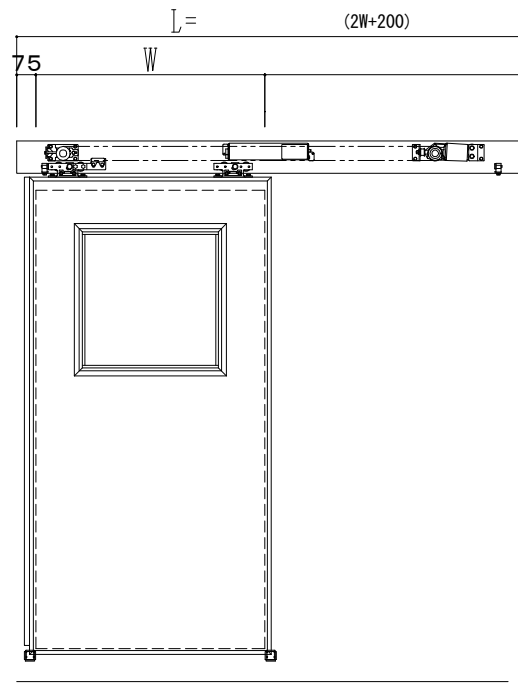

アルミ枠

作図縮尺	
正面図	1 / 1
水平断面図	4 / 1
垂直断面図	4 / 1

SUNWIZZ	品名： スライドドア	型名： SR30 (V6.5) - 片引自動-4方 上部 サニタリー	SR30-65KRN421-2212
----------------	------------	------------------------------------	--------------------