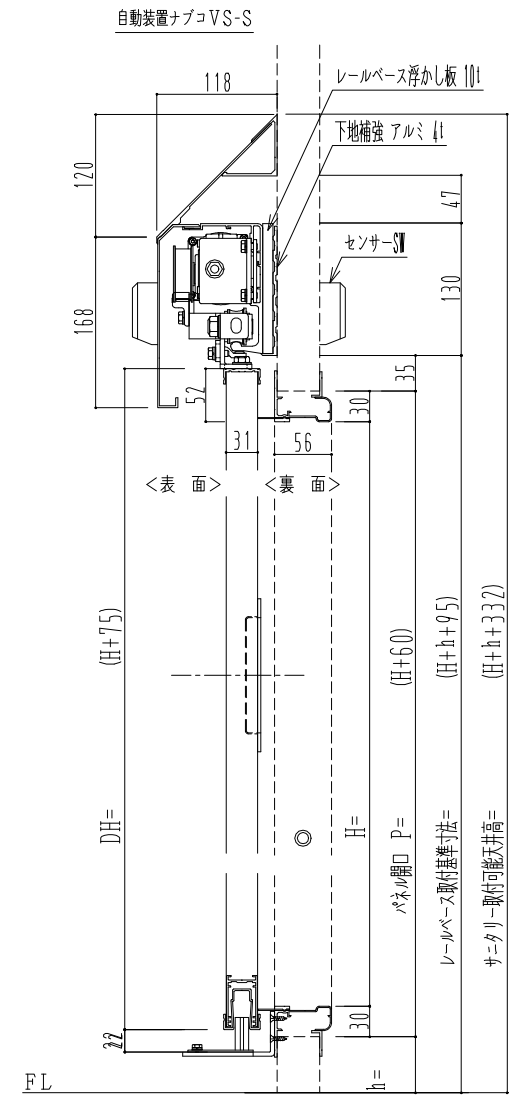

アルミ枠

作図縮尺	
正面図	1 / 1
水平断面図	4 / 1
垂直断面図	4 / 1

SUNWIZZ	品名： スライドドア	型名： SR30 (V6.5) - 片引自動-4方 上部 サニタリー	SR30-65KRN421-2212
----------------	------------	------------------------------------	--------------------