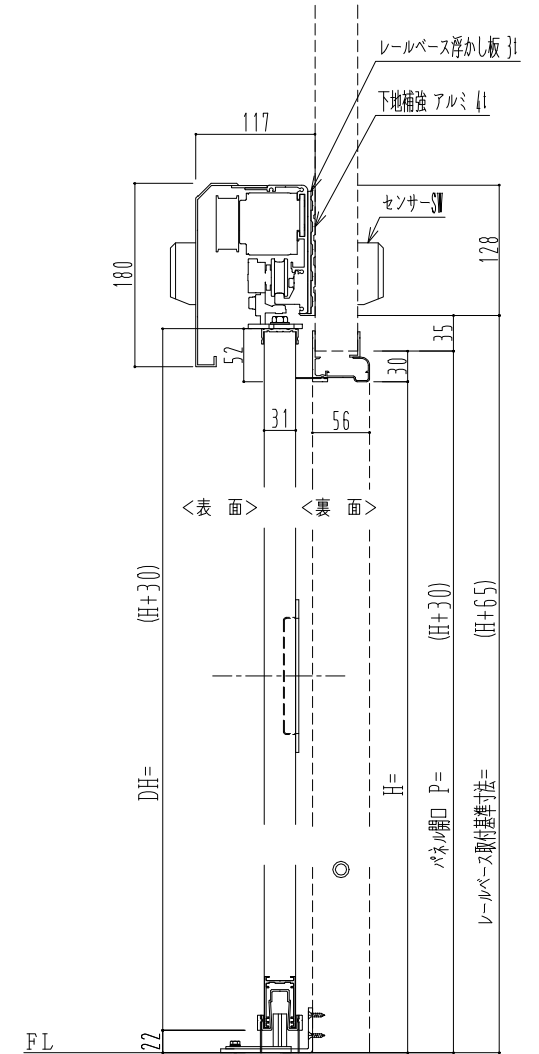

自動ドア装置 フルテック(株)DC-20F

作図縮尺	
正面図	1 / 1
水平断面図	4 / 1
垂直断面図	4 / 1