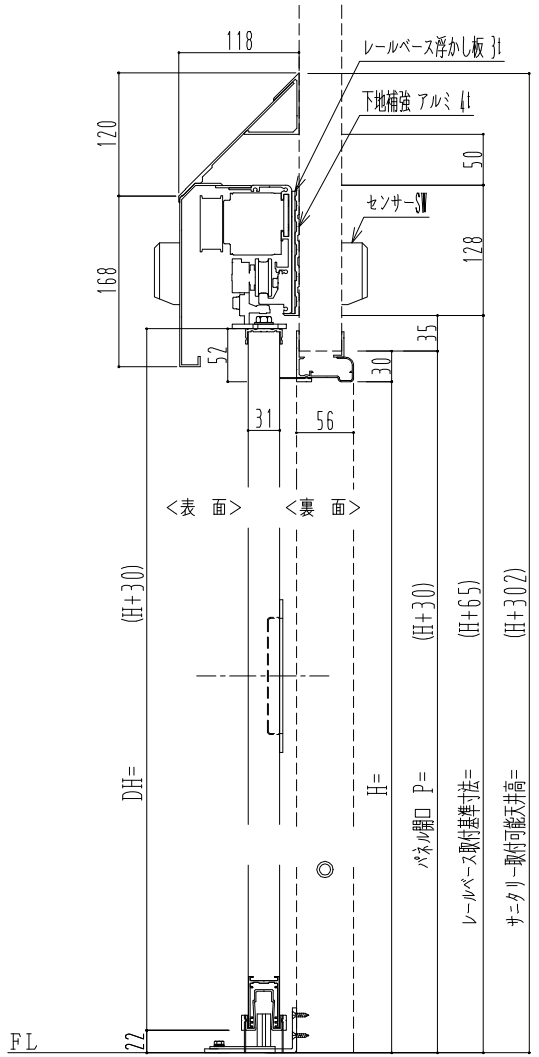

アルミ枠

自動ドア装置 フルテック (株) DC-20F

作図縮尺	
正面図	1 / 1
水平断面図	4 / 1
垂直断面図	4 / 1

SUNWIZZ	品名: スライドドア	型名: SR30 (V6.5) - 片引自動-3方 上部 サニター	SR30-65KRT321-2212
---------	------------	-----------------------------------	--------------------