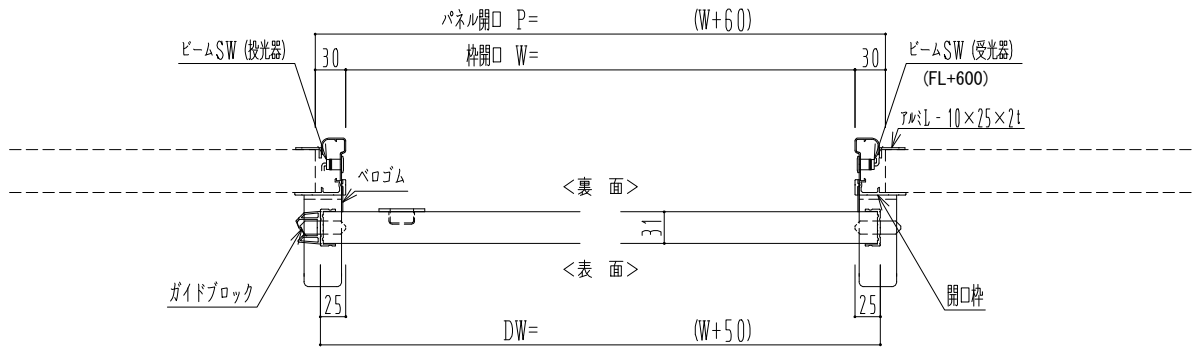

アルミ枠

自動ドア装置 フルテック (株) DC-20F

作図縮尺	
正面図	1 / 1
水平断面図	4 / 1
垂直断面図	4 / 1

SUNWIZZ	品名: スライドドア	型名: SR30 (V6.5) - 片引自動-3方 上部 サニター	SR30-65KRT321-2212
---------	------------	-----------------------------------	--------------------