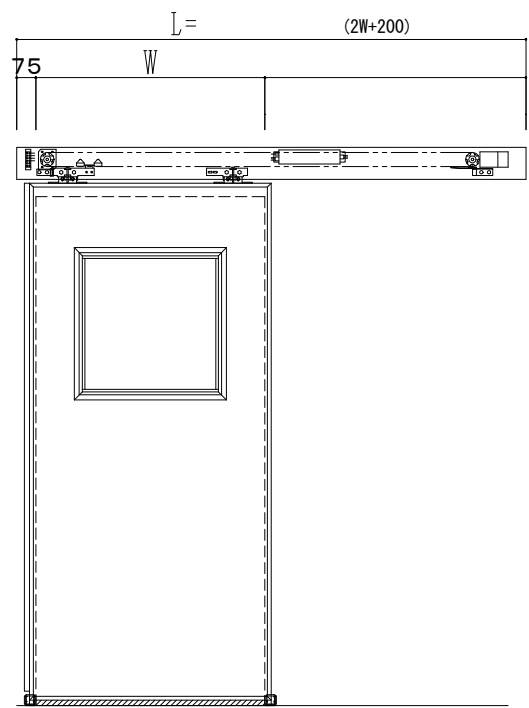

アルミ枠

自動ドア装置 フルテック (株) DC-20F

作図縮尺	
正面図	1 / 1
水平断面図	4 / 1
垂直断面図	4 / 1

SUNWIZZ	品名: スライドドア	型名: SR30 (V6.5) - 片引自動-3方 上部 サニター	SR30-65KRT321-2212
---------	------------	-----------------------------------	--------------------