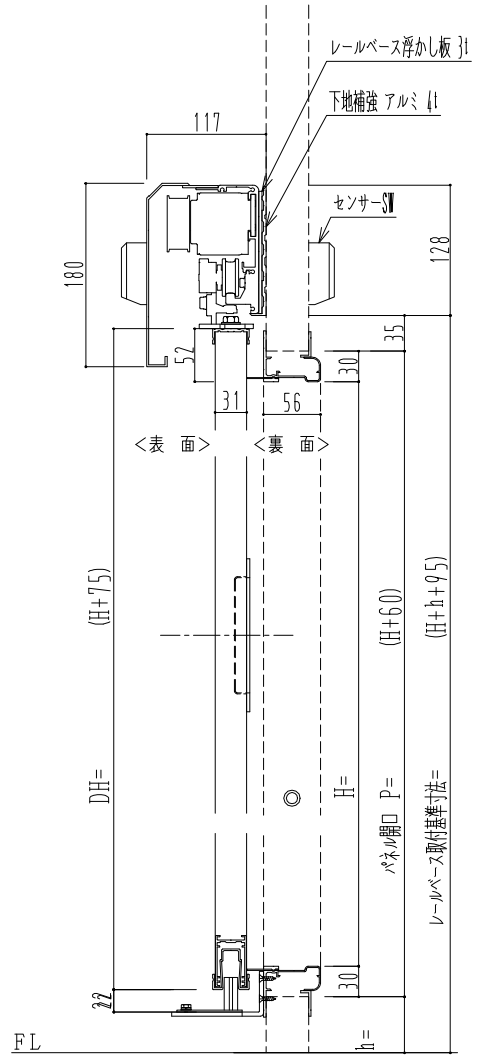

**アルミ枠**

自動ドア装置 フルテック (株) DC-20F

作図縮尺	
正面図	1 / 1
水平断面図	4 / 1
垂直断面図	4 / 1

<b>SUNWIZZ</b>	品名: スライドドア	型名: SR30 (V6.5) - 片引自動-4方 上部	SR30-65KRT420-2212
----------------	------------	------------------------------	--------------------