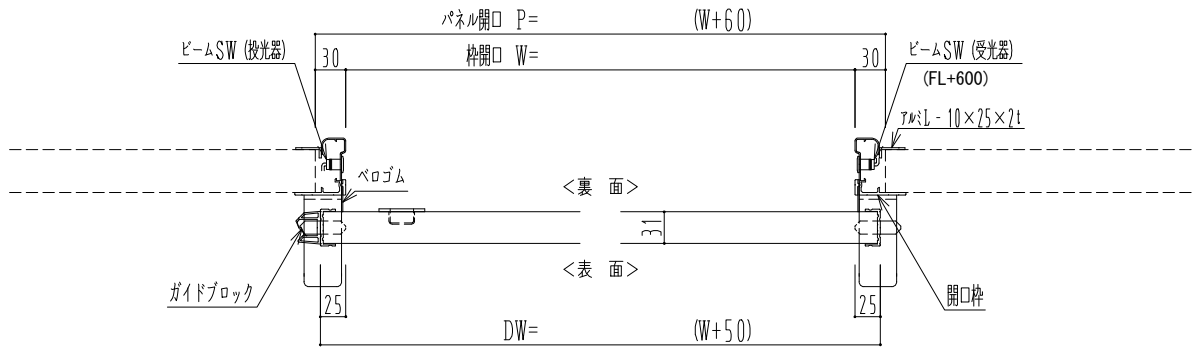

**アルミ枠**

自動ドア装置 フルテック (株) DC-20F

作図縮尺	
正面図	1 / 1
水平断面図	4 / 1
垂直断面図	4 / 1

<b>SUNWIZZ</b>	品名: スライドドア	型名: SR30 (V6.5) - 片引自動-4方 上部	SR30-65KRT420-2212
----------------	------------	------------------------------	--------------------