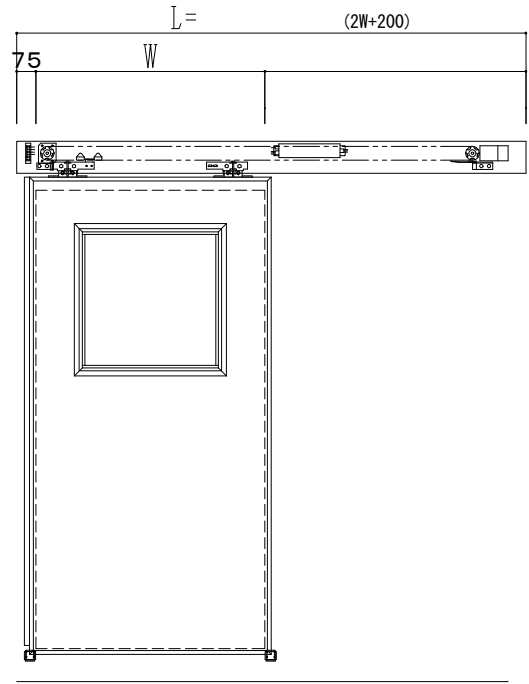

**アルミ枠**

自動ドア装置 フルテック (株) DC-20F

作図縮尺	
正面図	1 / 1
水平断面図	4 / 1
垂直断面図	4 / 1

<b>SUNWIZZ</b>	品名: スライドドア	型名: SR30 (V6.5) - 片引自動-4方 上部	SR30-65KRT420-2212
----------------	------------	------------------------------	--------------------