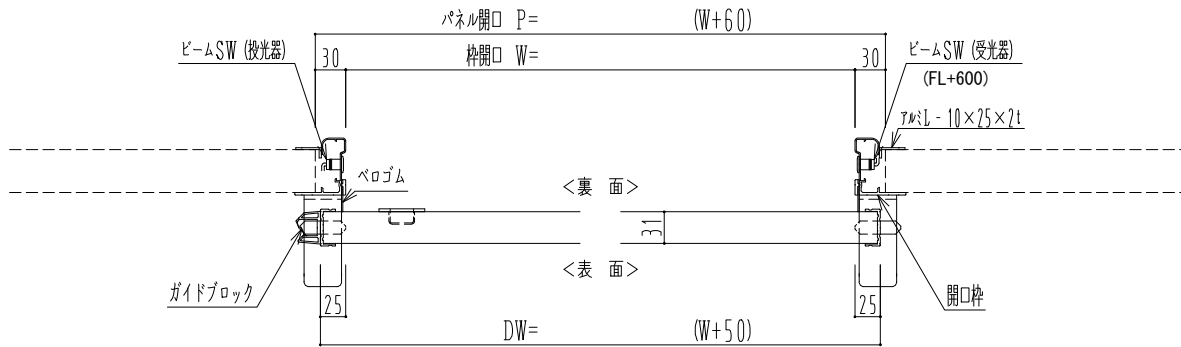

**アルミ枠**

自動ドア装置 フルテック (株) DC-20F

作図縮尺	
正面図	1 / 1
水平断面図	4 / 1
垂直断面図	4 / 1

**SUNWIZZ**

品名: スライドドア

型名: SR30 (V6.5) - 片引自動-4方 上部 サニタリー

SR30-65KRT421-2212