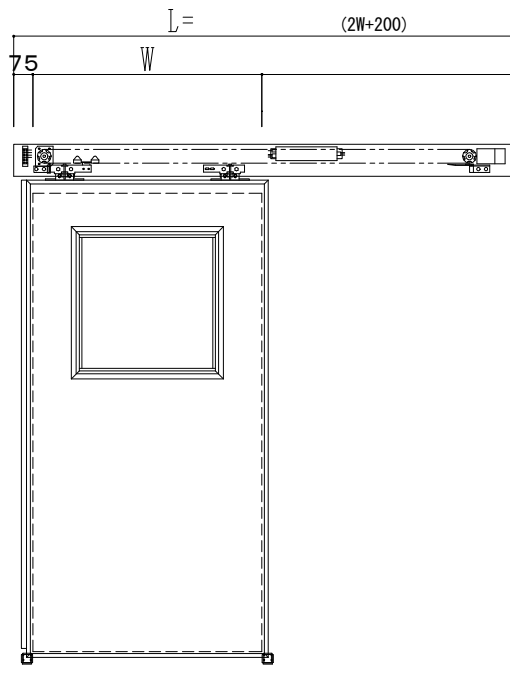

**アルミ枠**

自動ドア装置 フルテック (株) DC-20F

作図縮尺	
正面図	1 / 1
水平断面図	4 / 1
垂直断面図	4 / 1

**SUNWIZZ**

品名: スライドドア

型名: SR30 (V6.5) - 片引自動-4方 上部 サニタリー

SR30-65KRT421-2212