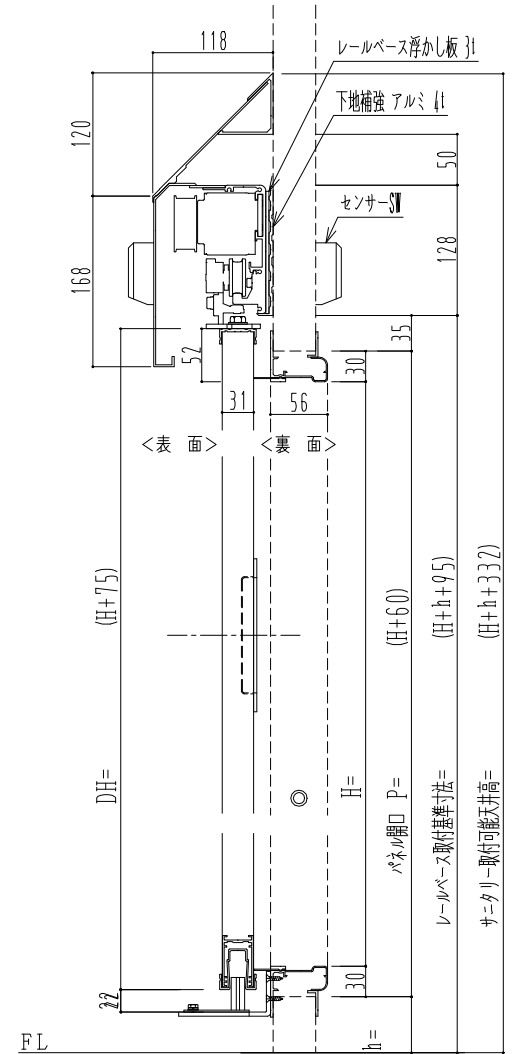

**アルミ枠**

自動ドア装置 フルテック (株) DC-20F

作図縮尺	
正面図	1 / 1
水平断面図	4 / 1
垂直断面図	4 / 1

**SUNWIZZ**

品名: スライドドア

型名: SR30 (V6.5) - 片引自動-4方 上部 サニタリー

SR30-65KRT421-2212