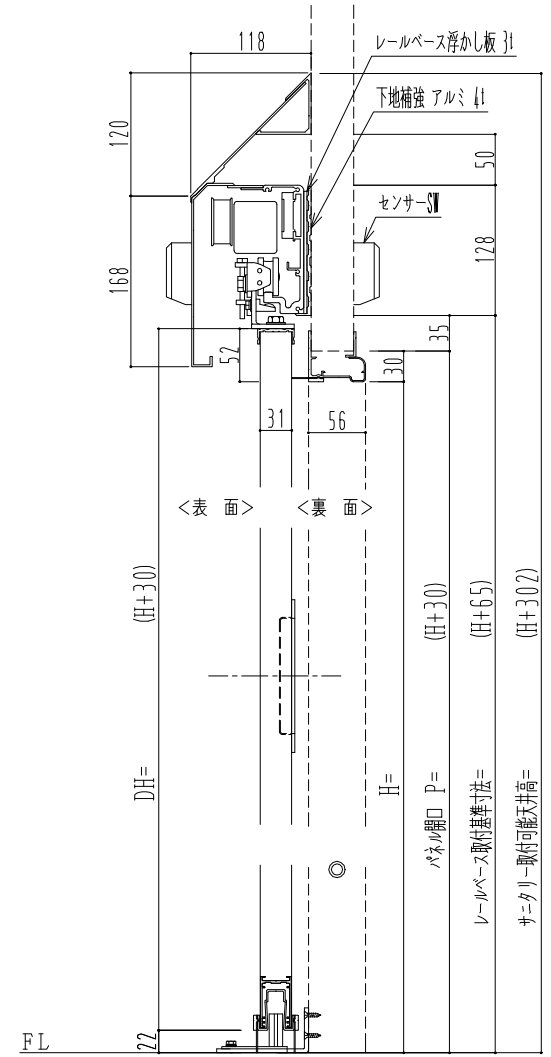

アルミ枠

自動装置 Dream DC-5S

作図縮尺	
正面図	1 / 1
水平断面図	4 / 1
垂直断面図	4 / 1

<p>SUNWIZZ</p>	<p>品名: スライドドア</p>	<p>型名: SR30(V6.5)-両引自動-3方 上部 サニター</p>	<p>SR30-65WRF321-2212</p>
-----------------------	-------------------	---------------------------------------	---------------------------