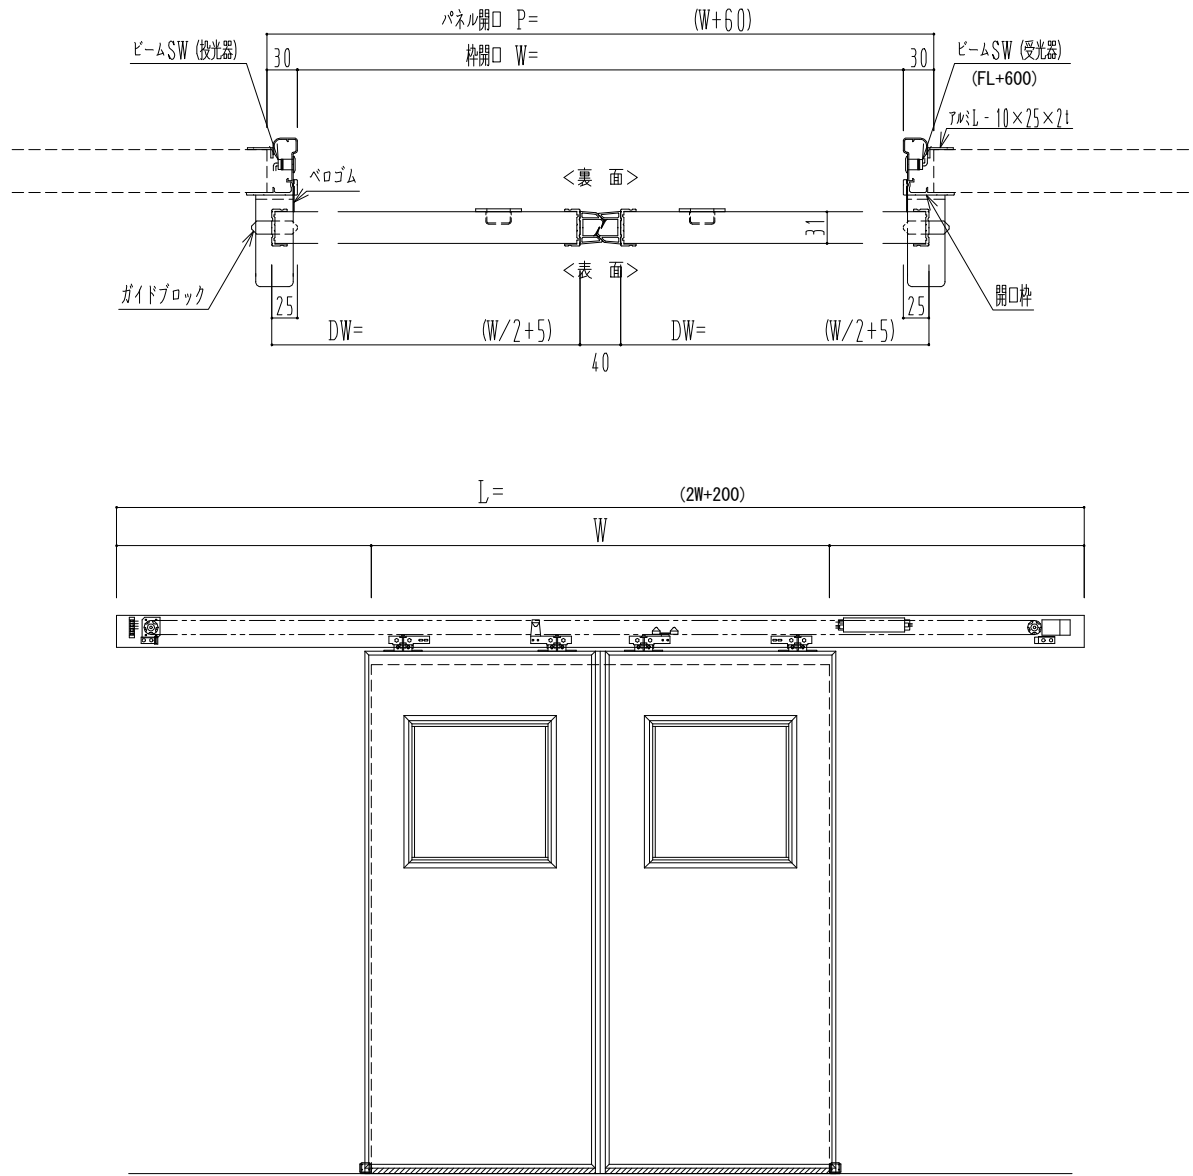

アルミ枠

自動装置 Dream DC-5S

作図縮尺	
正面図	1 / 1
水平断面図	4 / 1
垂直断面図	4 / 1

<p>SUNWIZZ</p>	<p>品名: スライドドア</p>	<p>型名: SR30(V6.5)-両引自動-3方 上部 サニター</p>	<p>SR30-65WRF321-2212</p>
-----------------------	-------------------	---------------------------------------	---------------------------