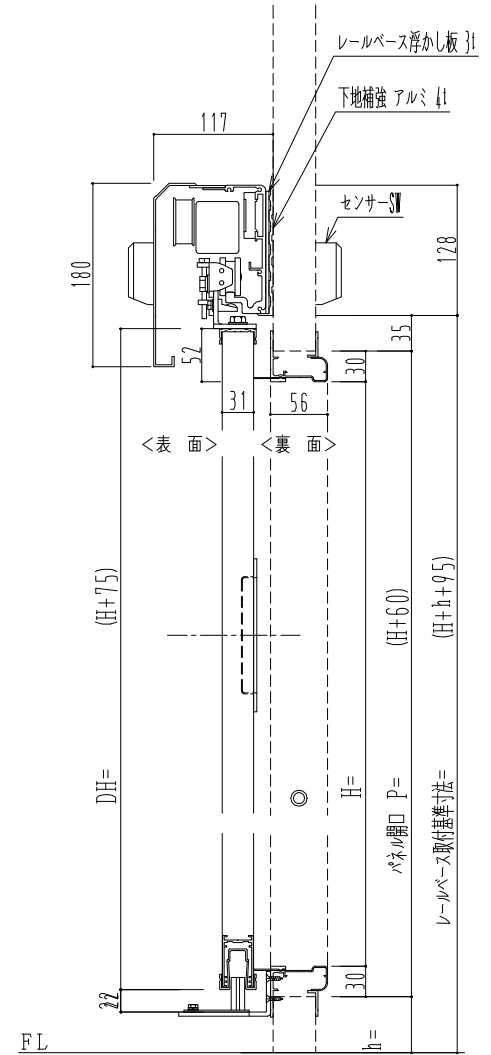

自動装置 Dream DC-5S

作図縮尺	
正面図	1 / 1
水平断面図	4 / 1
垂直断面図	4 / 1