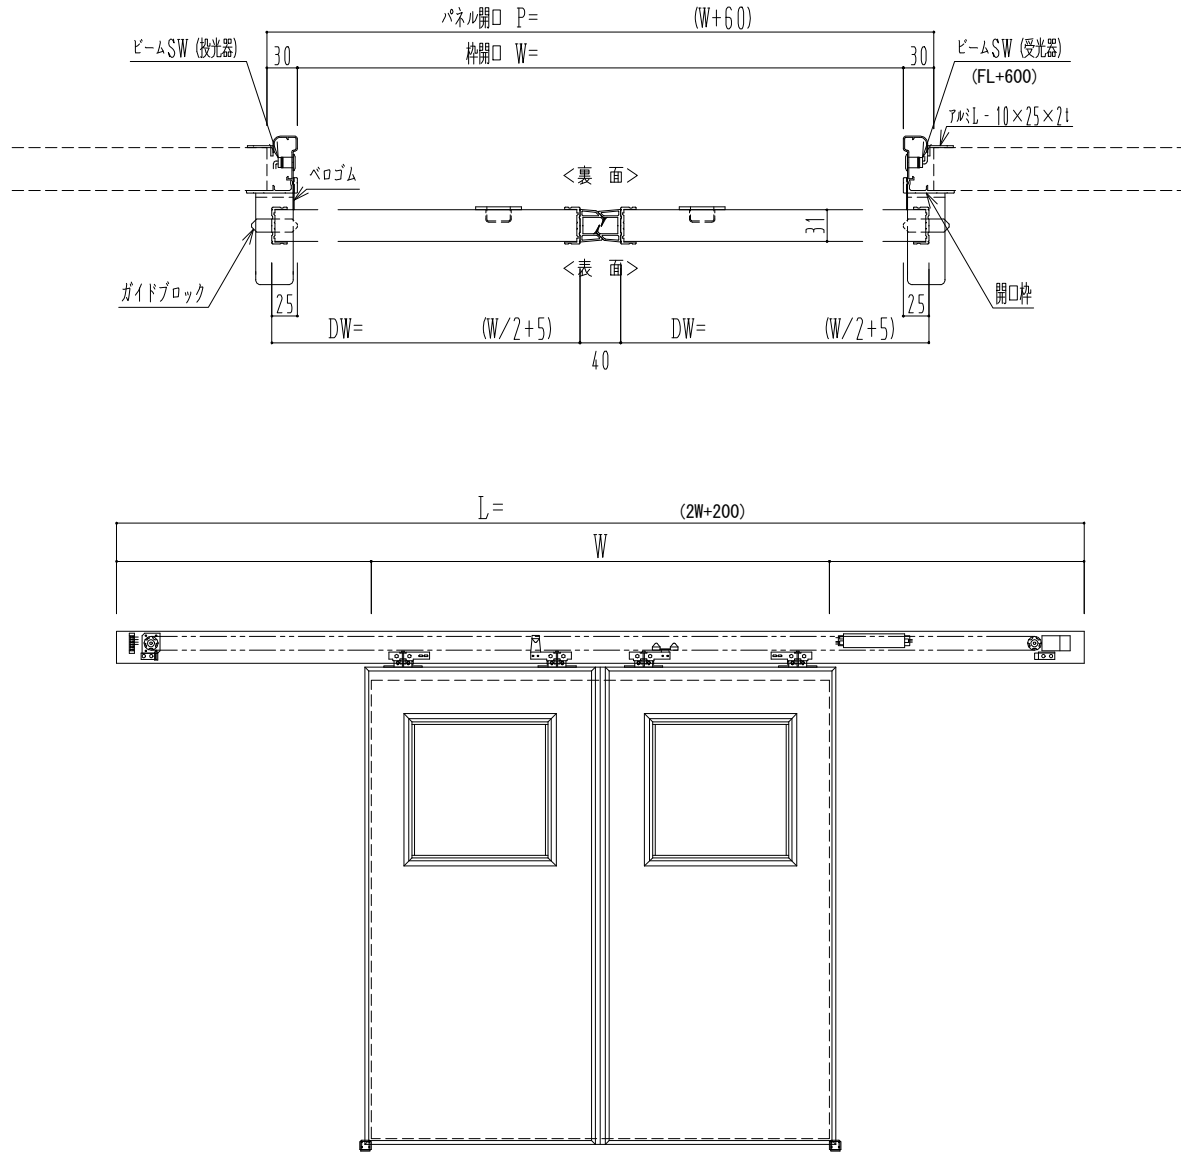

アルミ枠

自動装置 Dream DC-5S

作図縮尺	
正面図	1 / 1
水平断面図	4 / 1
垂直断面図	4 / 1

SUNWIZZ

品名: スライドドア

型名: SR30 (V6.5) -両引自動-4方 上部 サニタリー

SR30-65WRF421-2212