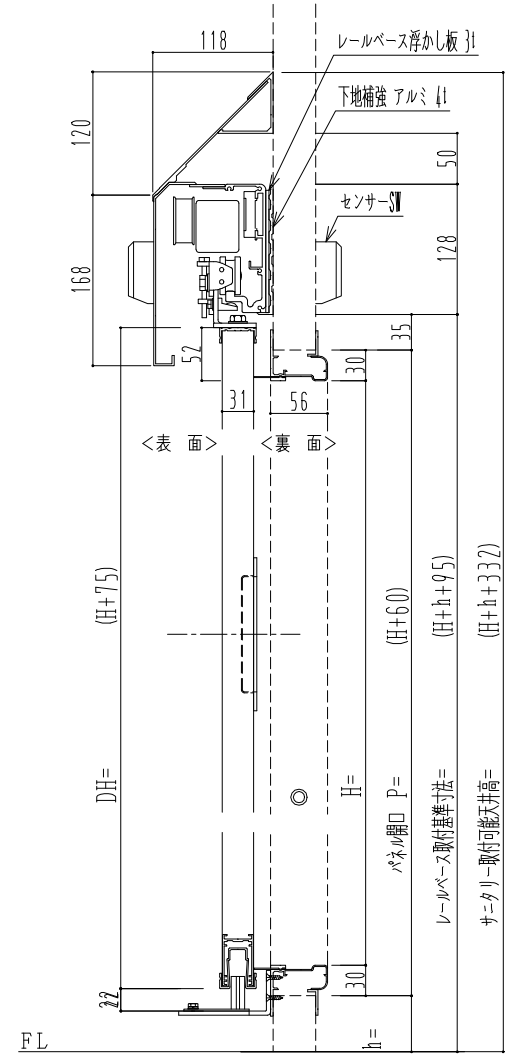

アルミ枠

自動装置 Dream DC-5S

作図縮尺	
正面図	1 / 1
水平断面図	4 / 1
垂直断面図	4 / 1

SUNWIZZ

品名: スライドドア

型名: SR30 (V6.5) -両引自動-4方 上部 サニタリー

SR30-65WRF421-2212