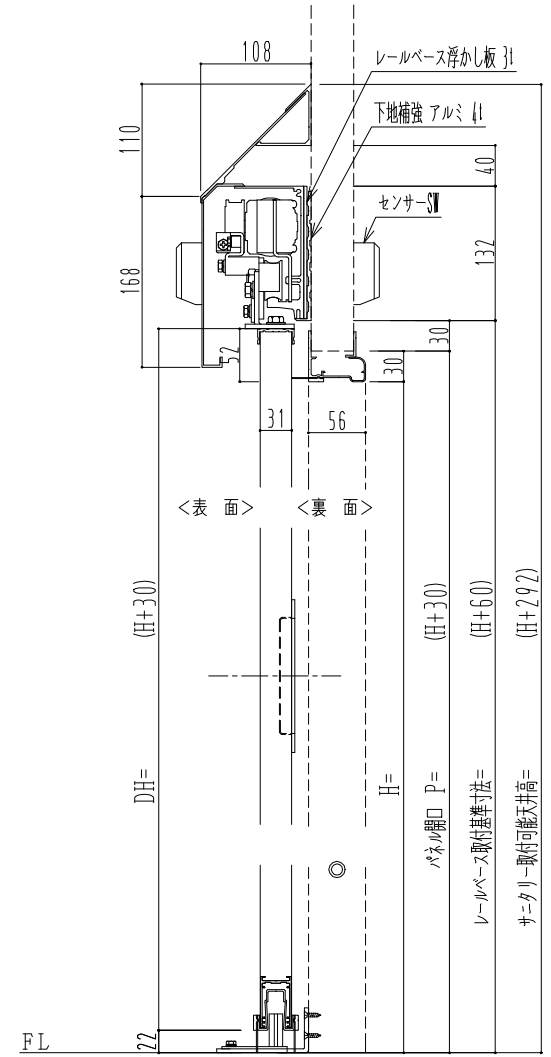

アルミ枠

自動装置 ハンダ技研 EDM18NA

作図縮尺	
正面図	1 / 1
水平断面図	4 / 1
垂直断面図	4 / 1

SUNWIZZ	品名: スライドドア	型名: SR30 (V6.5) -両引自動-3方 上部 サニター-	SR30-65WRH321-2212
----------------	------------	-----------------------------------	--------------------