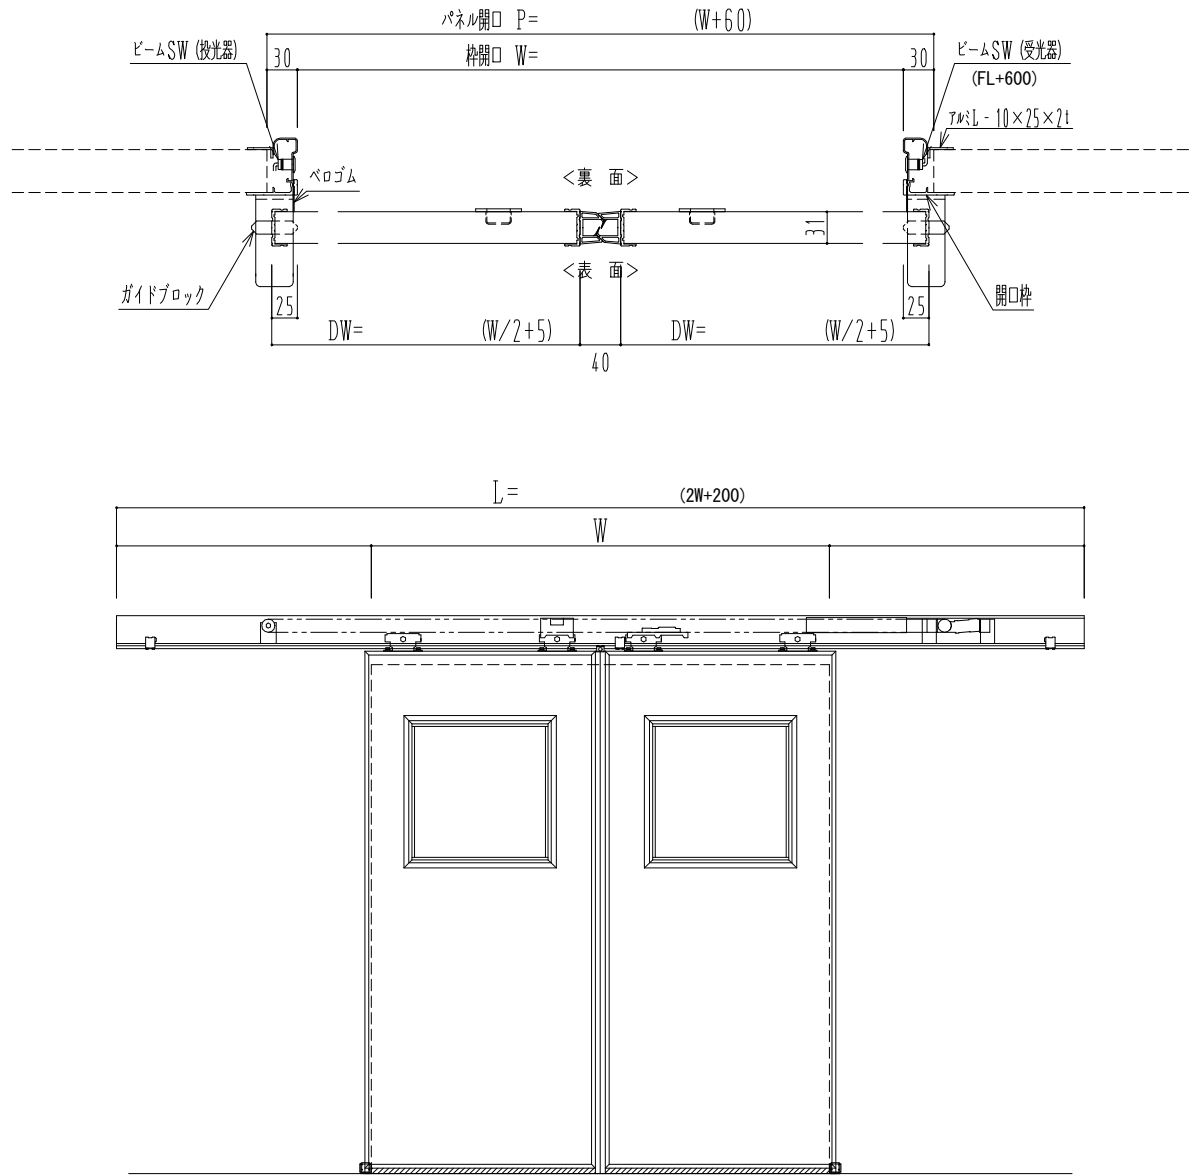

アルミ枠

自動装置 ハンダ技研 EDM18NA

作図縮尺	
正面図	1 / 1
水平断面図	4 / 1
垂直断面図	4 / 1

SUNWIZZ	品名: スライドドア	型名: SR30 (V6.5) -両引自動-3方 上部 サニター-	SR30-65WRH321-2212
----------------	------------	-----------------------------------	--------------------