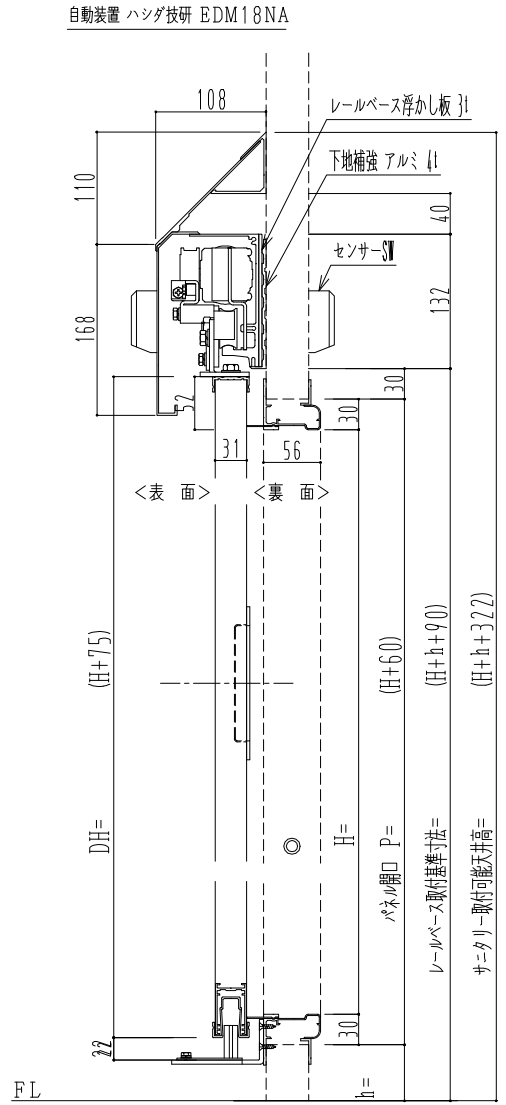

アルミ枠

作図縮尺	
正面図	1 / 1
水平断面図	4 / 1
垂直断面図	4 / 1

SUNWIZZ	品名: スライドドア	型名: SR30 (V6.5) -両引自動-4方 上部 サニタリー	SR30-65WRH421-2212
----------------	------------	-----------------------------------	--------------------