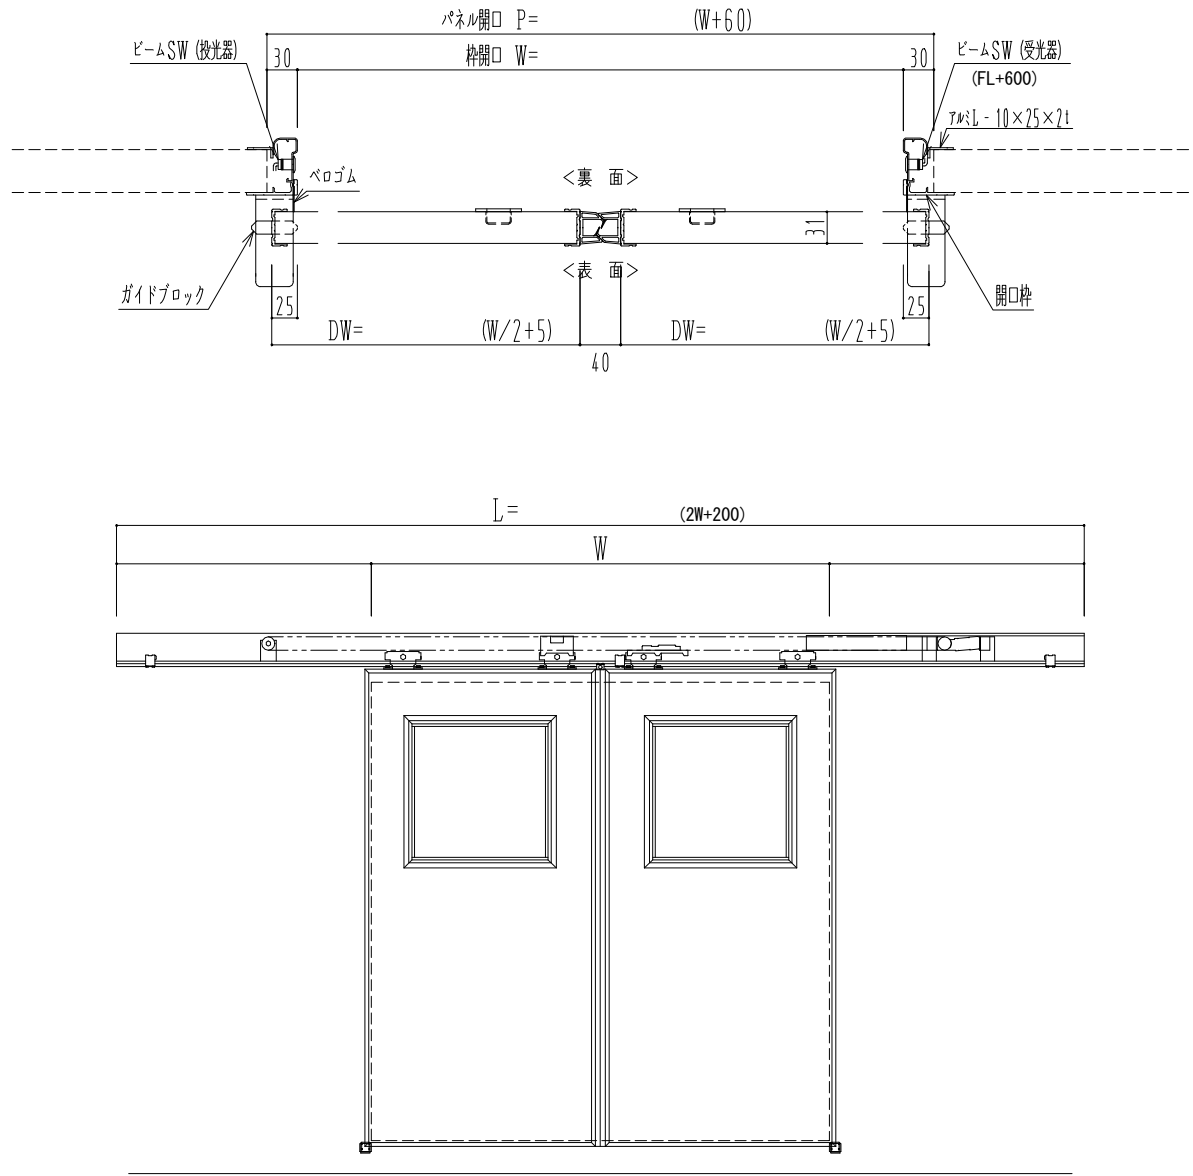

アルミ枠

作図縮尺	
正面図	1 / 1
水平断面図	4 / 1
垂直断面図	4 / 1

SUNWIZZ	品名: スライドドア	型名: SR30 (V6.5) -両引自動-4方 上部 サニタリー	SR30-65WRH421-2212
----------------	------------	-----------------------------------	--------------------