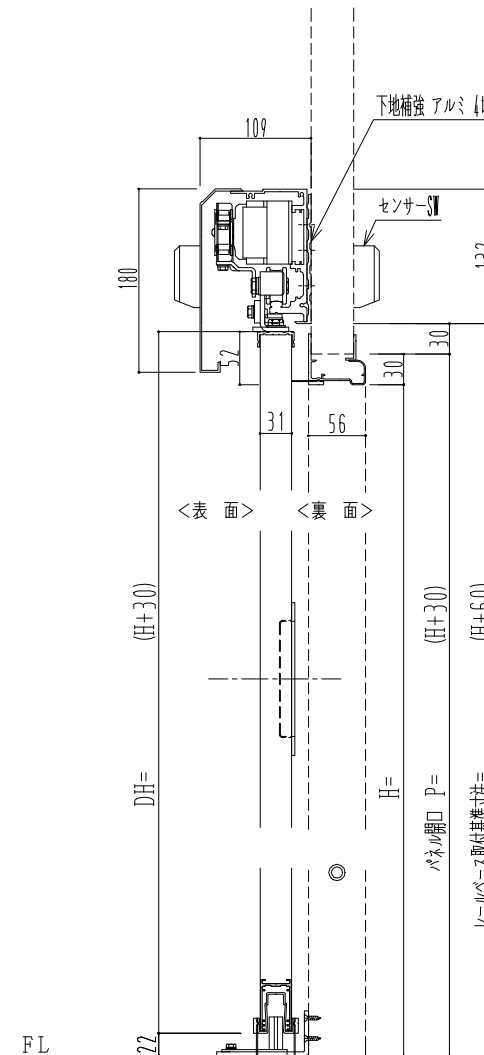

自動装置 Million M-400AR

作図縮尺	
正面図	1 / 1
水平断面図	4 / 1
垂直断面図	4 / 1