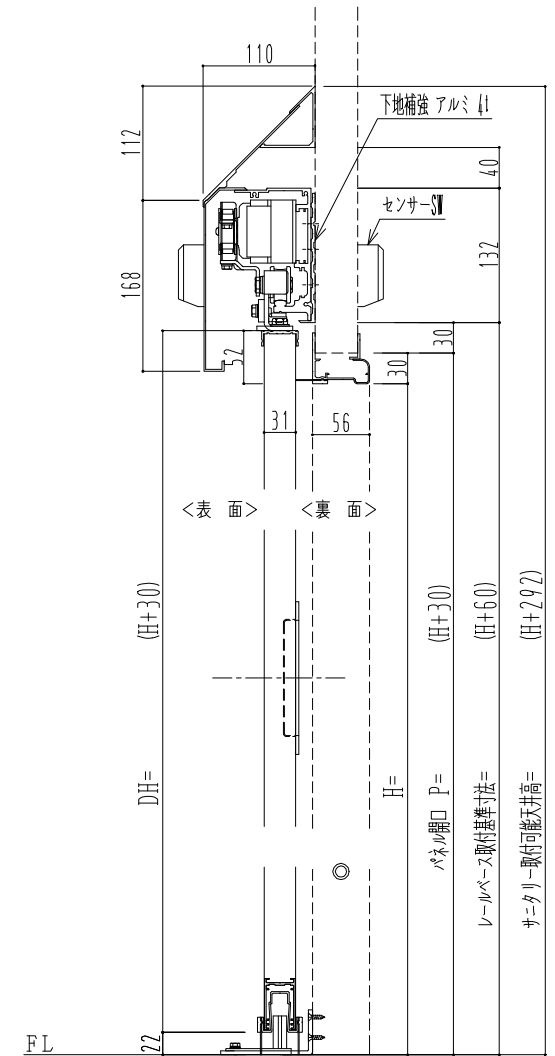

自動装置 Million M-400AR

作図縮尺	
正面図	1 / 1
水平断面図	4 / 1
垂直断面図	4 / 1

SUNWIZZ

品名: スライドドア

型名: SR30 (V6.5) -両引自動-3方 上部 サニタリー

SR30-65WRM321-2212