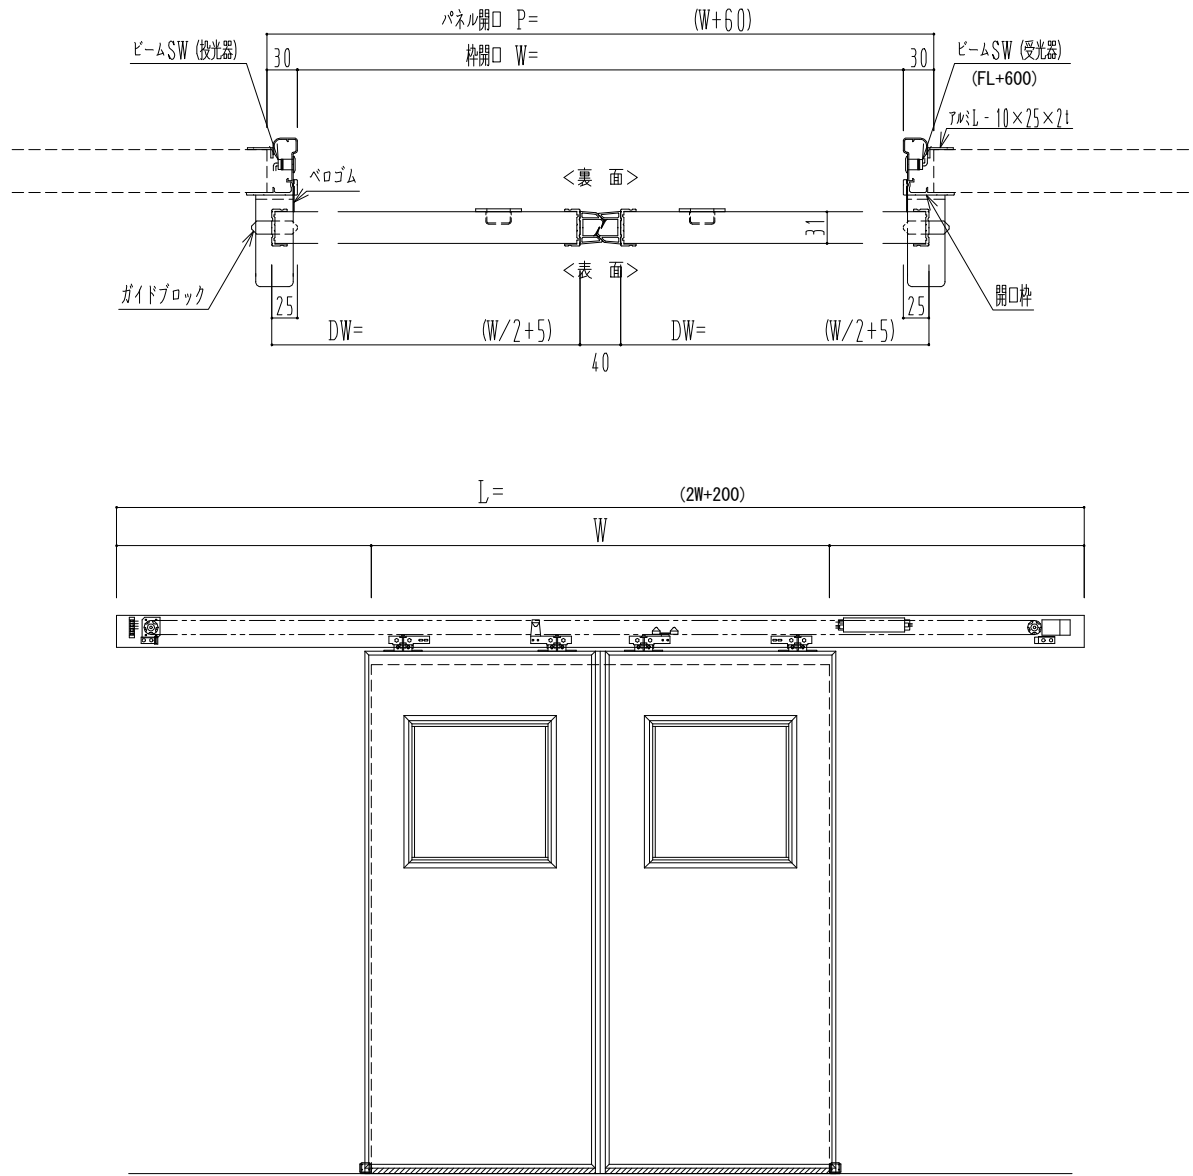

アルミ枠

自動ドア装置 フルテック (株) DC-20F

作図縮尺	
正面図	1 / 1
水平断面図	4 / 1
垂直断面図	4 / 1

SUNWIZZ	品名: スライドドア	型名: SR30 (V6.5) -両引自動-3方 上部 サニタリー	SR30-65WRT321-2212
----------------	------------	-----------------------------------	--------------------