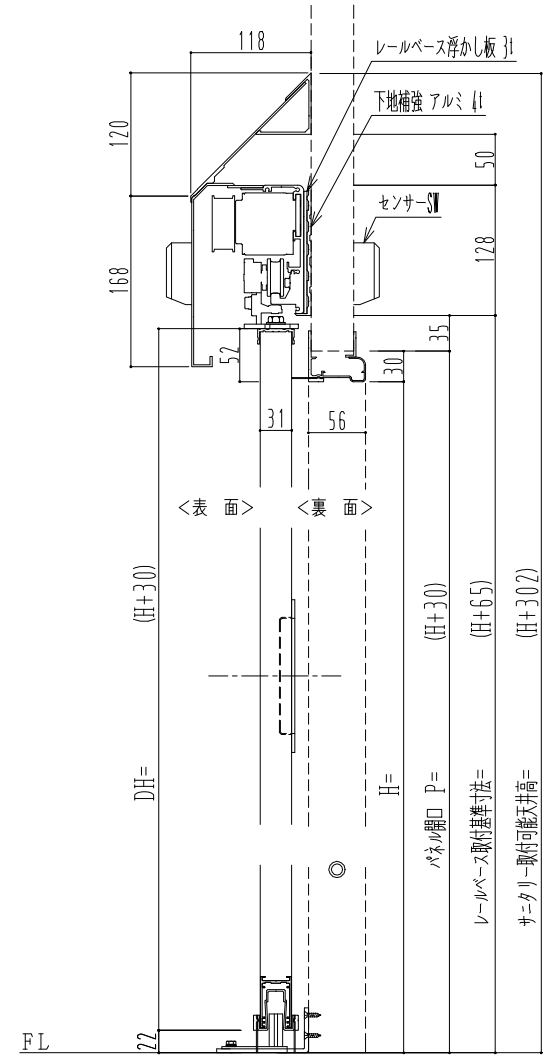

アルミ枠

自動ドア装置 フルテック (株) DC-20F

作図縮尺	
正面図	1 / 1
水平断面図	4 / 1
垂直断面図	4 / 1

SUNWIZZ	品名: スライドドア	型名: SR30 (V6.5) -両引自動-3方 上部 サニタリー	SR30-65WRT321-2212
----------------	------------	-----------------------------------	--------------------