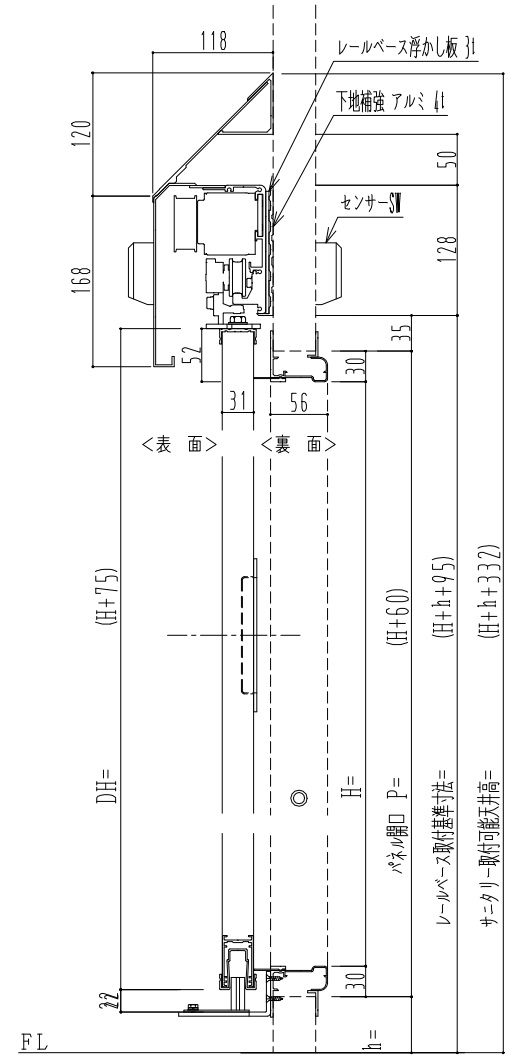

アルミ枠

自動ドア装置 フルテック (株) DC-20F

作図縮尺	
正面図	1 / 1
水平断面図	4 / 1
垂直断面図	4 / 1

<b>SUNWIZZ</b>	品名: スライドドア	型名: SR30 (V6.5) -両引自動-4方 上部 サニター-	SR30-65WRT421-2212
----------------	------------	-----------------------------------	--------------------