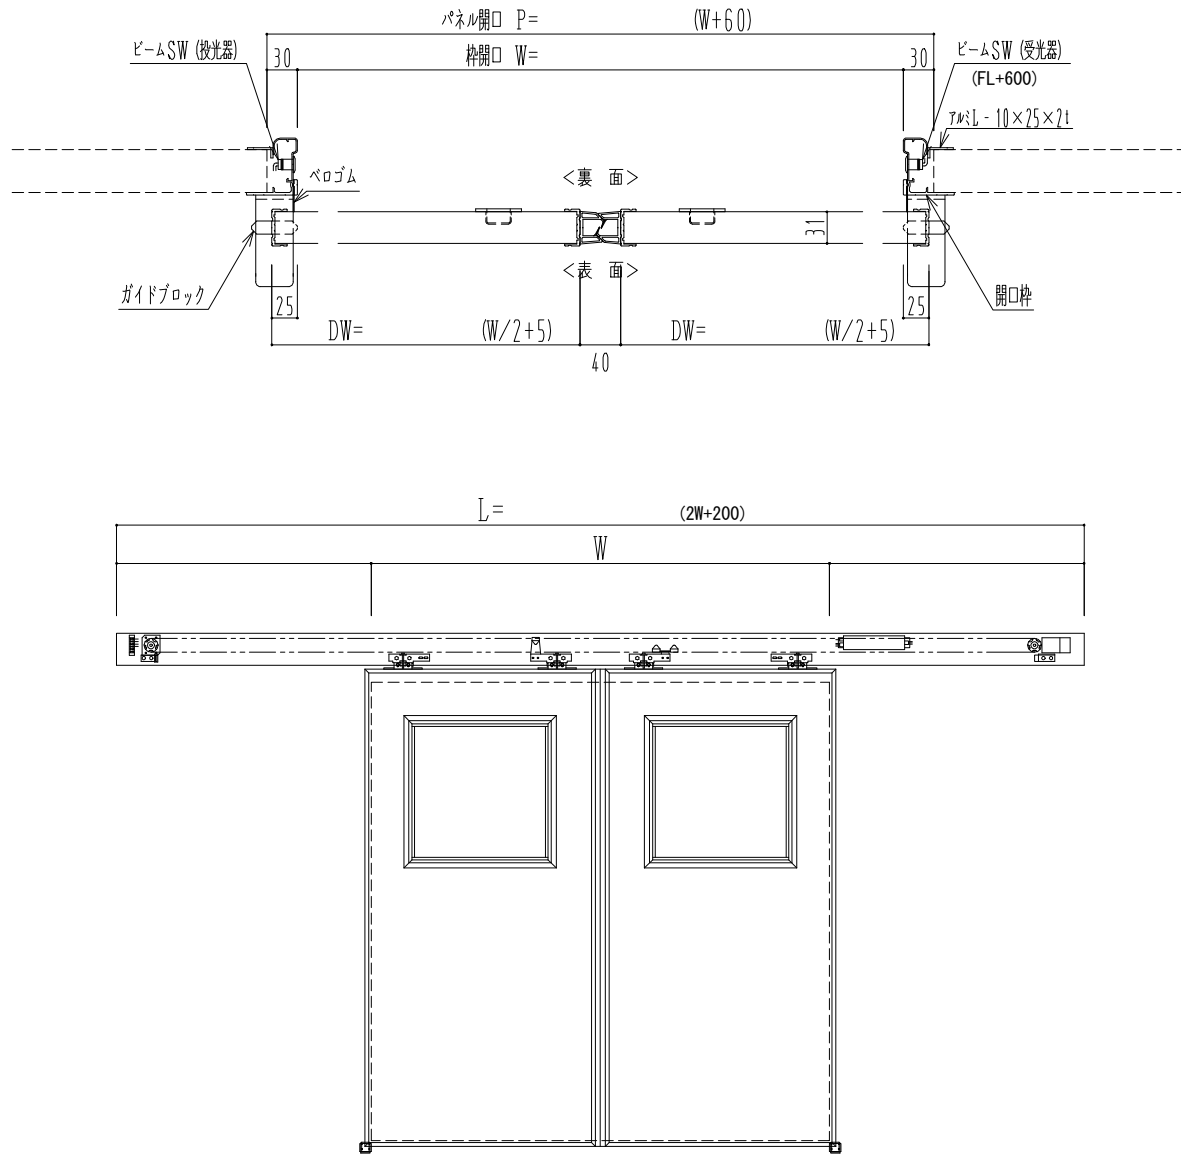

アルミ枠

自動ドア装置 フルテック (株) DC-20F

作図縮尺	
正面図	1 / 1
水平断面図	4 / 1
垂直断面図	4 / 1

<b>SUNWIZZ</b>	品名: スライドドア	型名: SR30 (V6.5) -両引自動-4方 上部 サニター-	SR30-65WRT421-2212
----------------	------------	-----------------------------------	--------------------