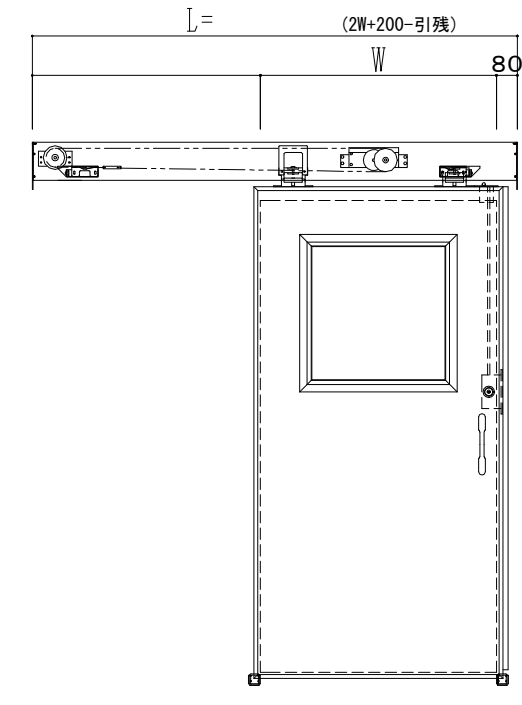

アルミ枠

作 図 縮 尺	
正 面 図	1 / 1
水 平 断 面 図	4 / 1
垂 直 断 面 図	4 / 1

SUNWIZZ

品名: スライドドア

型名: SR40 (V6.3)-片引自閉-4方 サニタリー

SR40-63KLD411-2212