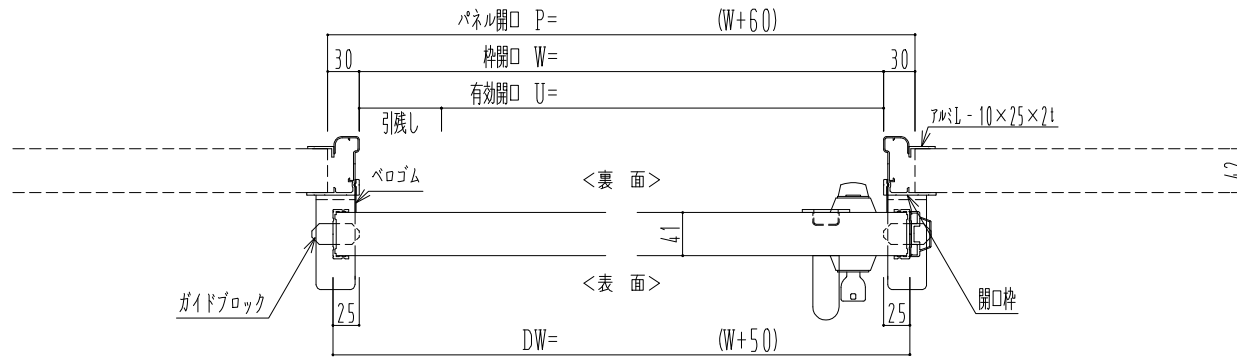

アルミ枠

作 図 縮 尺	
正 面 図	1 / 1
水 平 断 面 図	4 / 1
垂 直 断 面 図	4 / 1

SUNWIZZ

品名: スライドドア

型名: SR40 (V6.3)-片引自閉-4方 サニタリー

SR40-63KLD411-2212