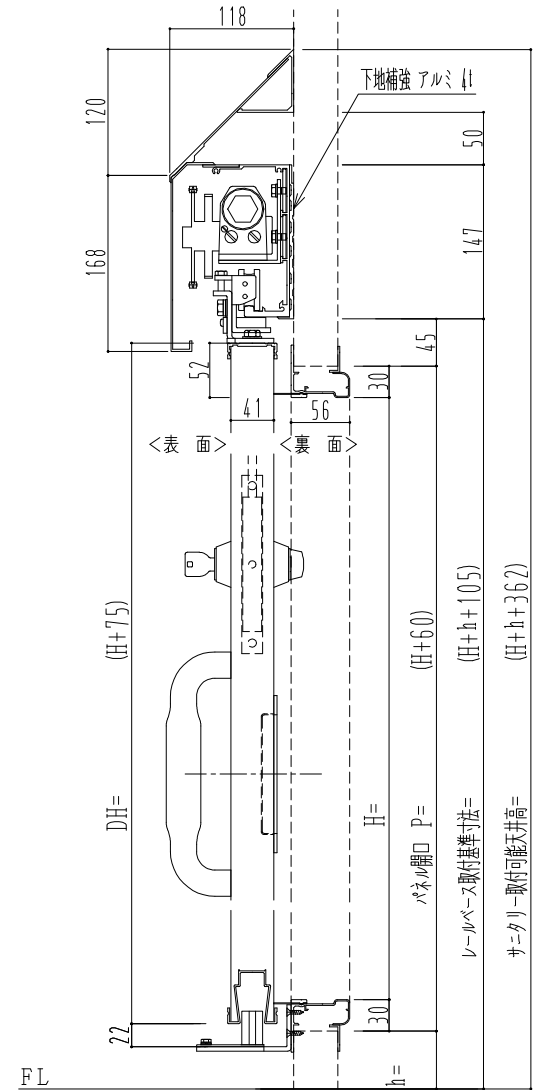

アルミ枠

作 図 縮 尺	
正 面 図	1 / 1
水 平 断 面 図	4 / 1
垂 直 断 面 図	4 / 1

SUNWIZZ

品名: スライドドア

型名: SR40 (V6.3)-片引自閉-4方 サニタリー

SR40-63KLD411-2212