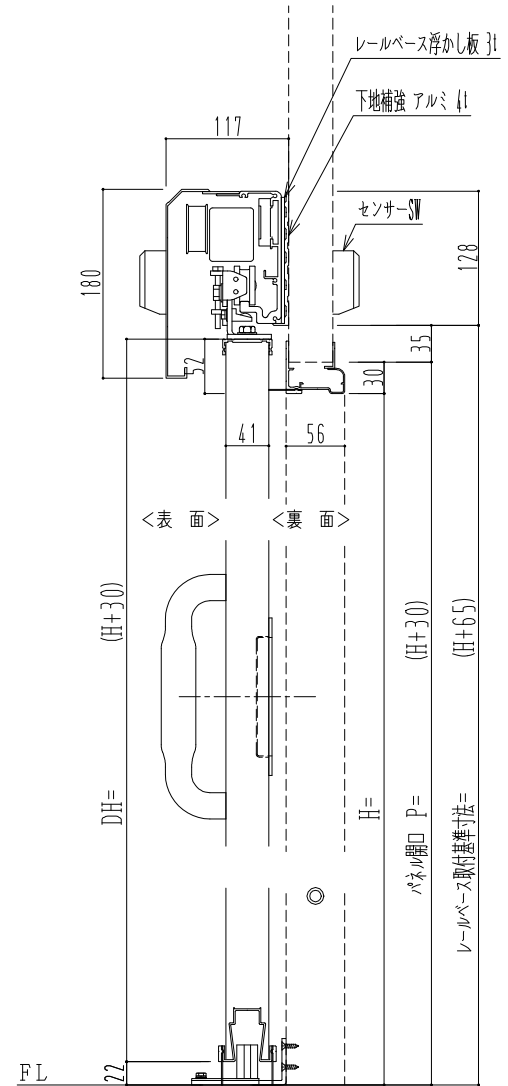

自動装置 Dream DC-5S

作	図	縮	尺
正	面	図	1 / 1
水	平	断	面 図 4 / 1
垂	直	断	面 図 4 / 1