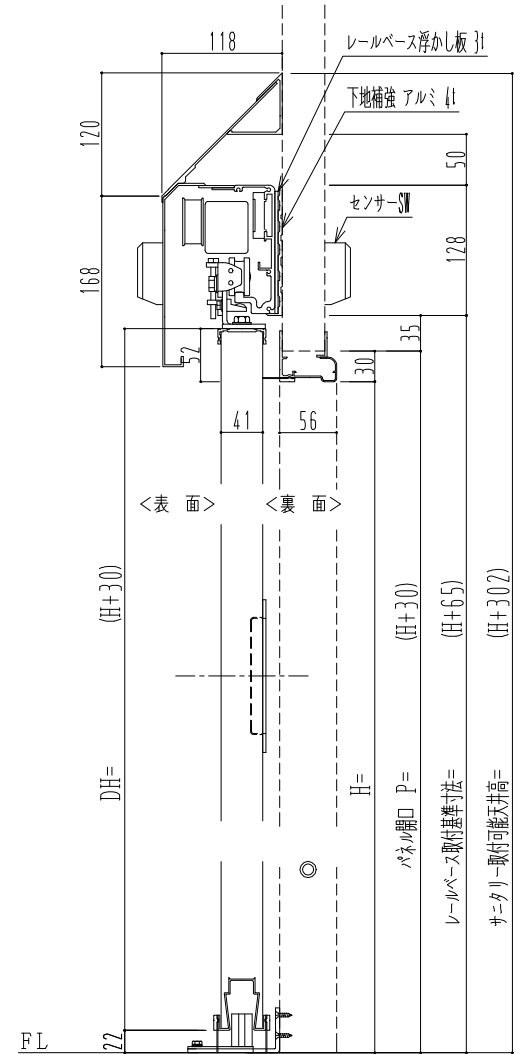

アルミ枠

自動装置 Dream DC-5S

| 作図縮尺 | |
|-------|-------|
| 正面図 | 1 / 1 |
| 水平断面図 | 4 / 1 |
| 垂直断面図 | 4 / 1 |

SUNWIZZ

品名: スライドドア

型名: SR40(V6.3)-片引自動-3方 上部 サニタリ-

SR40-63KLF321-2212