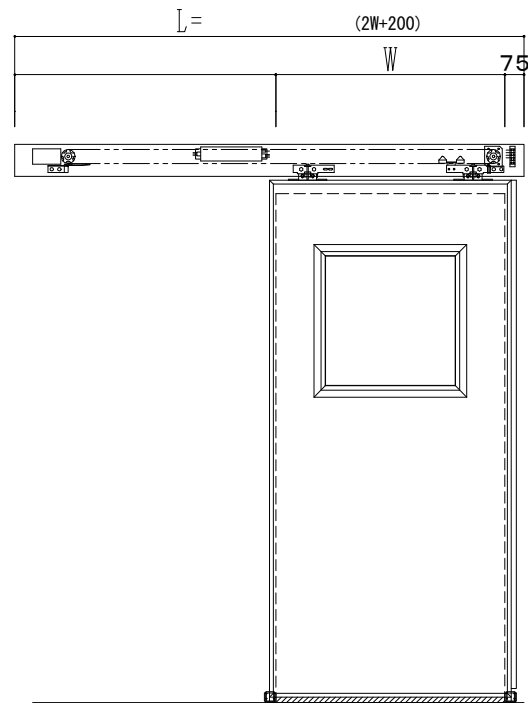

アルミ枠

自動装置 Dream DC-5S

| 作図縮尺 | |
|-------|-------|
| 正面図 | 1 / 1 |
| 水平断面図 | 4 / 1 |
| 垂直断面図 | 4 / 1 |

SUNWIZZ

品名: スライドドア

型名: SR40(V6.3)-片引自動-3方 上部 サニタリ-

SR40-63KLF321-2212