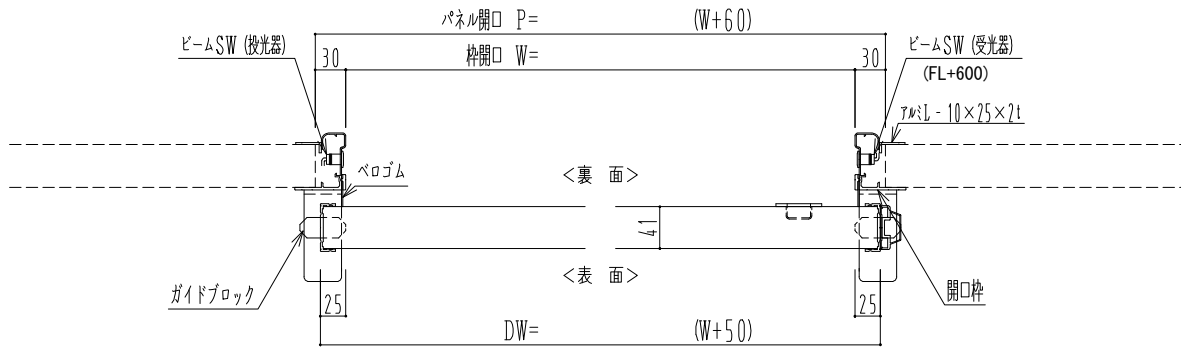

アルミ枠

自動装置 Dream DC-5S

| 作図縮尺 | |
|-------|-------|
| 正面図 | 1 / 1 |
| 水平断面図 | 4 / 1 |
| 垂直断面図 | 4 / 1 |

SUNWIZZ

品名: スライドドア

型名: SR40(V6.3)-片引自動-3方 上部 サニタリ-

SR40-63KLF321-2212