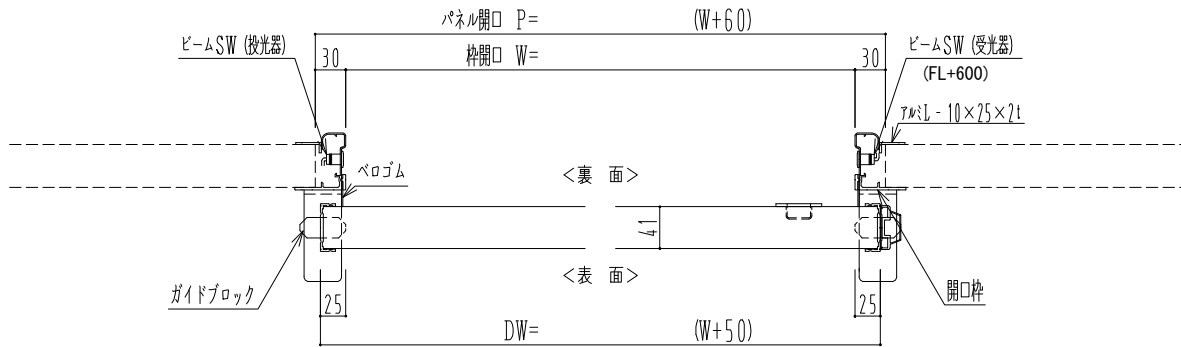

アルミ枠

自動装置 Dream DC-5S

作図縮尺	
正面図	1 / 1
水平断面図	4 / 1
垂直断面図	4 / 1

SUNWIZZ

品名: スライドドア

型名: SR40 (V6.3)-片引自動-4方 上部

SR40-63KLF420-2212