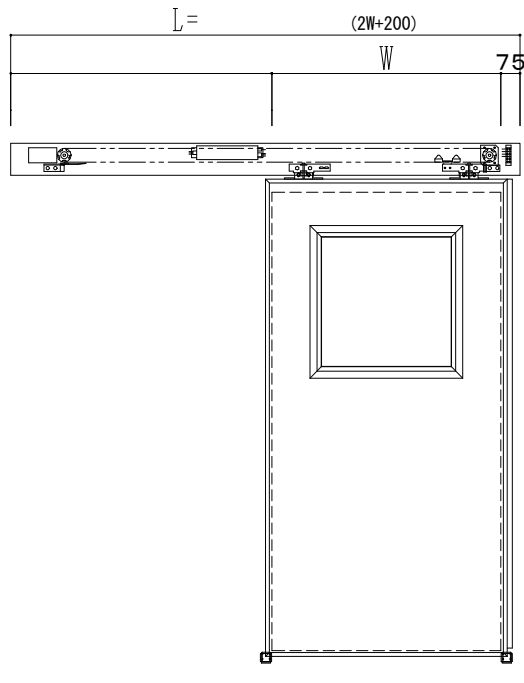

アルミ枠

自動装置 Dream DC-5S

作図縮尺	
正面図	1 / 1
水平断面図	4 / 1
垂直断面図	4 / 1

SUNWIZZ

品名: スライドドア

型名: SR40 (V6.3)-片引自動-4方 上部

SR40-63KLF420-2212