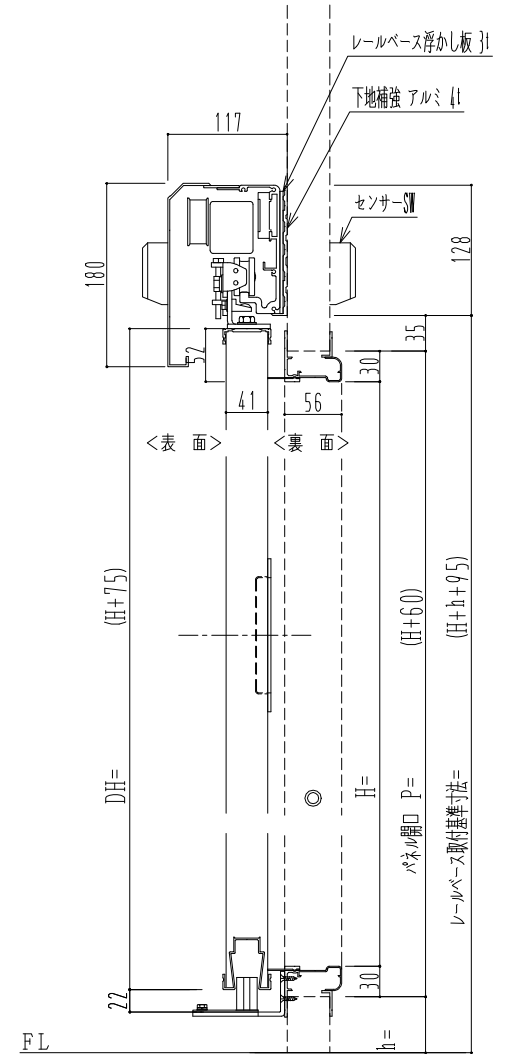

アルミ枠

自動装置 Dream DC-5S

作図縮尺	
正面図	1 / 1
水平断面図	4 / 1
垂直断面図	4 / 1

SUNWIZZ

品名: スライドドア

型名: SR40 (V6.3)-片引自動-4方 上部

SR40-63KLF420-2212