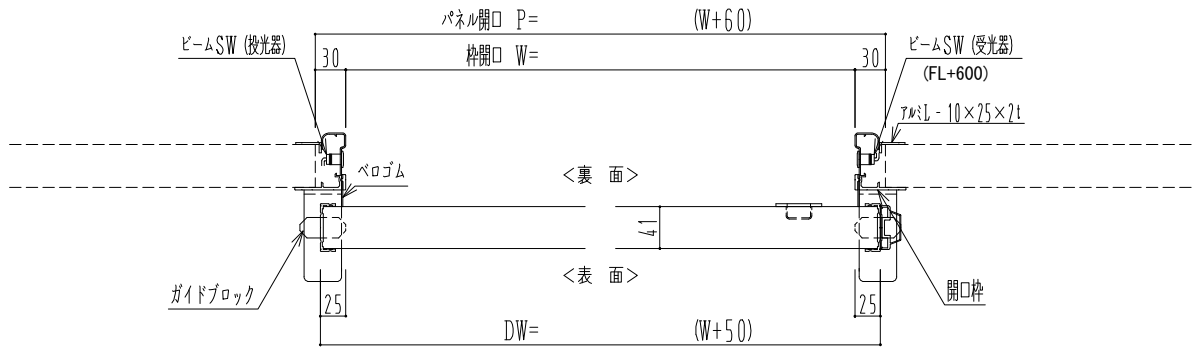

アルミ枠

自動装置 Dream DC-5S

作図縮尺	
正面図	1 / 1
水平断面図	4 / 1
垂直断面図	4 / 1

SUNWIZZ	品名: スライドドア	型名: SR40 (V6.3)-片引自動-4方 上部 サニタリー	SR40-63KLF421-2212
----------------	------------	----------------------------------	--------------------