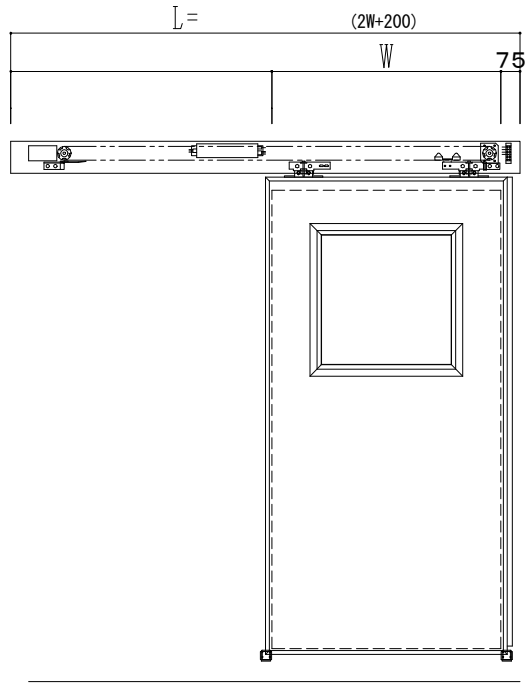

アルミ枠

自動装置 Dream DC-5S

作図縮尺	
正面図	1 / 1
水平断面図	4 / 1
垂直断面図	4 / 1

SUNWIZZ	品名: スライドドア	型名: SR40 (V6.3)-片引自動-4方 上部 サニタリー	SR40-63KLF421-2212
----------------	------------	----------------------------------	--------------------