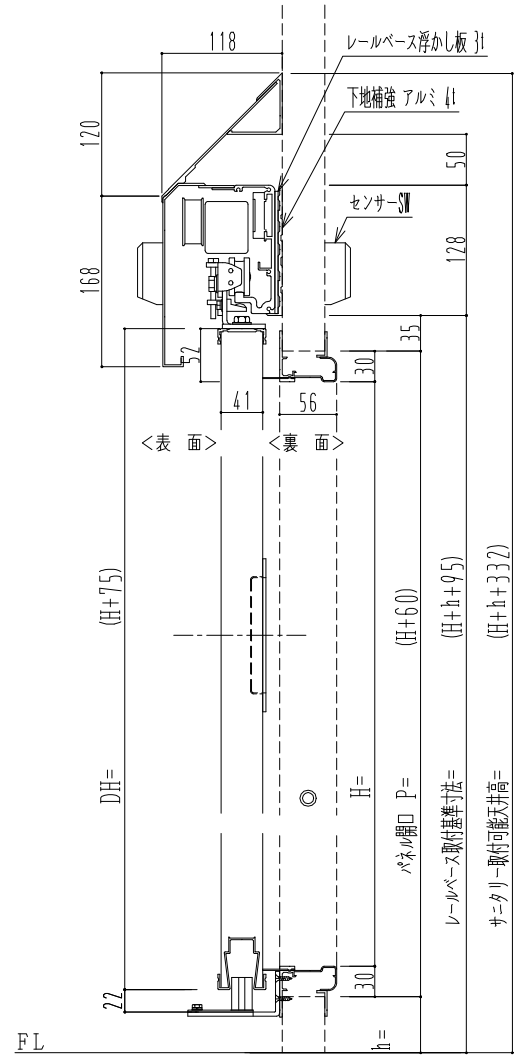

アルミ枠

自動装置 Dream DC-5S

作図縮尺	
正面図	1 / 1
水平断面図	4 / 1
垂直断面図	4 / 1

SUNWIZZ	品名: スライドドア	型名: SR40 (V6.3)-片引自動-4方 上部 サニタリー	SR40-63KLF421-2212
----------------	------------	----------------------------------	--------------------