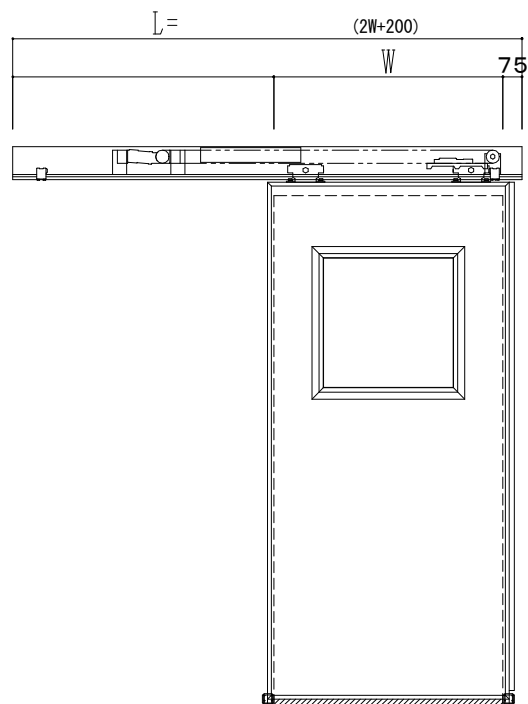

アルミ枠

自動装置 ハンダ技研 EDM18NA

作 図 縮 尺	
正面図	1 / 1
水平断面図	4 / 1
垂直断面図	4 / 1

SUNWIZZ

品名： スライドドア

型名： SR40 (V6.3) - 片引自動-3方 上部

SR40-63KLH320-2212