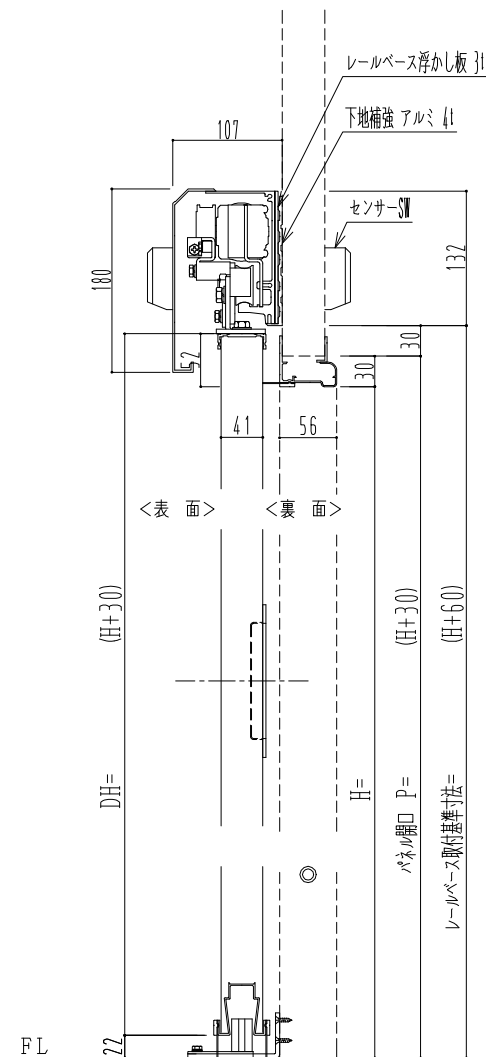

アルミ枠

自動装置 ハンダ技研 EDM18NA

作 図 縮 尺	
正面図	1 / 1
水平断面図	4 / 1
垂直断面図	4 / 1

SUNWIZZ

品名： スライドドア

型名： SR40 (V6.3) - 片引自動-3方 上部

SR40-63KLH320-2212