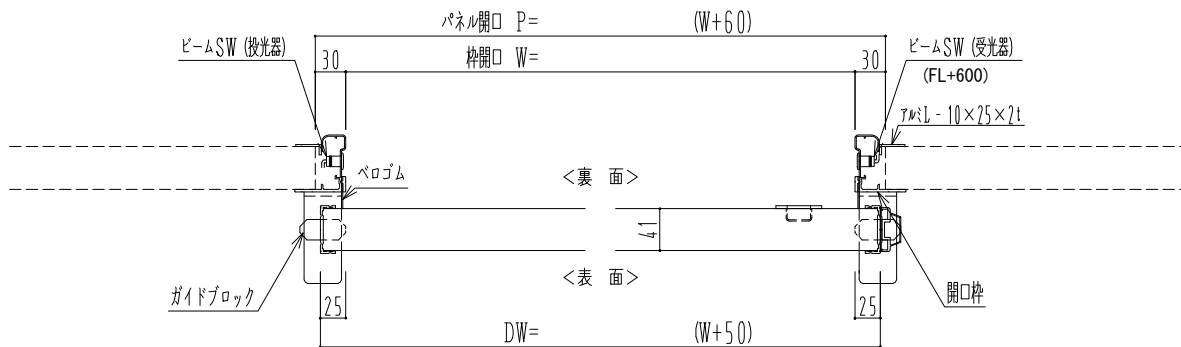

アルミ枠

自動装置 ハンダ技研 EDM18NA

作 図 縮 尺	
正面図	1 / 1
水平断面図	4 / 1
垂直断面図	4 / 1

SUNWIZZ

品名： スライドドア

型名： SR40 (V6.3) - 片引自動-3方 上部

SR40-63KLH320-2212