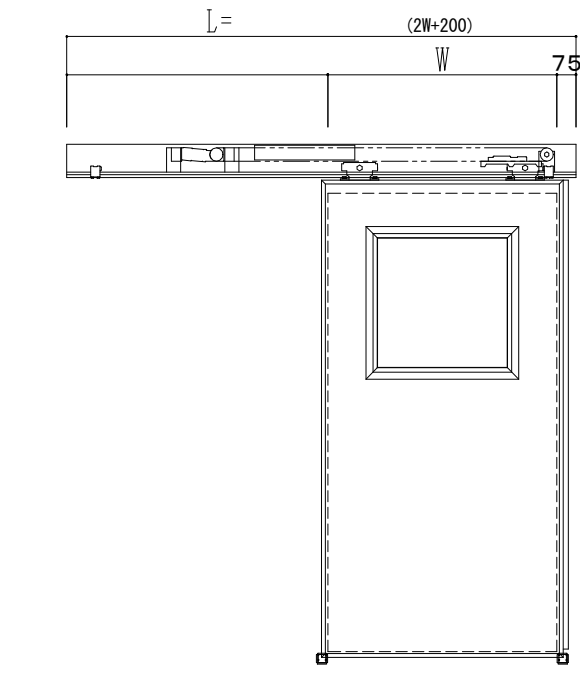

アルミ枠

自動装置 ハンダ技研 EDM18 NA

作図縮尺	
正面図	1 / 1
水平断面図	4 / 1
垂直断面図	4 / 1

SUNWIZZ

品名: スライドドア

型名: SR40 (V6.3)-片引自動-4方 上部

SR40-63KLH420-2212