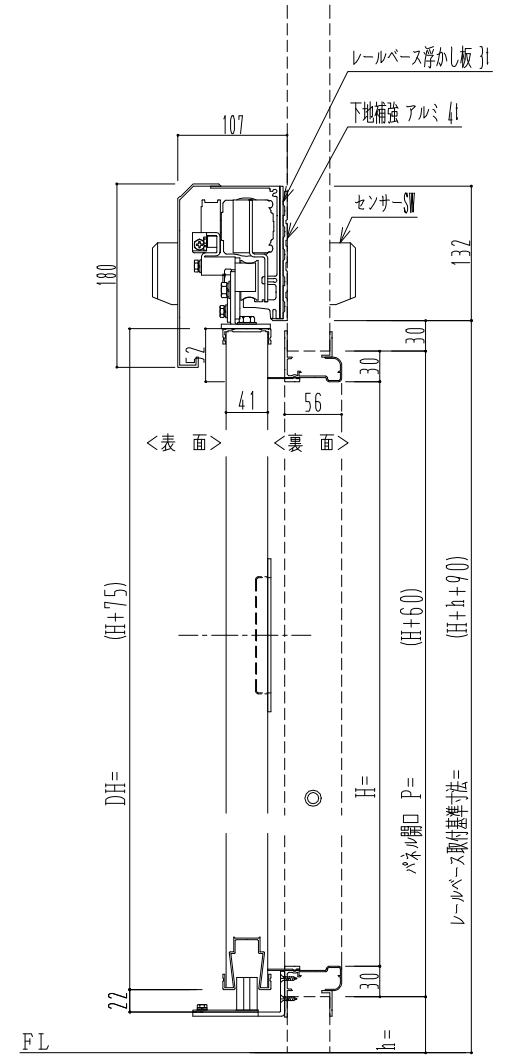

アルミ枠

自動装置 ハンダ技研 EDM18 NA

作図縮尺	
正面図	1 / 1
水平断面図	4 / 1
垂直断面図	4 / 1

SUNWIZZ

品名: スライドドア

型名: SR40 (V6.3)-片引自動-4方 上部

SR40-63KLH420-2212