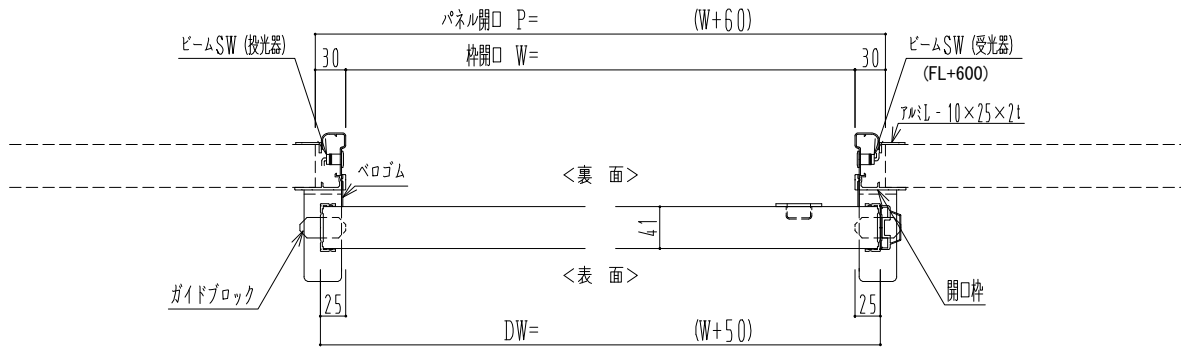

アルミ枠

自動装置 ハンダ技研 EDM18 NA

作図縮尺	
正面図	1 / 1
水平断面図	4 / 1
垂直断面図	4 / 1

SUNWIZZ

品名: スライドドア

型名: SR40 (V6.3)-片引自動-4方 上部

SR40-63KLH420-2212