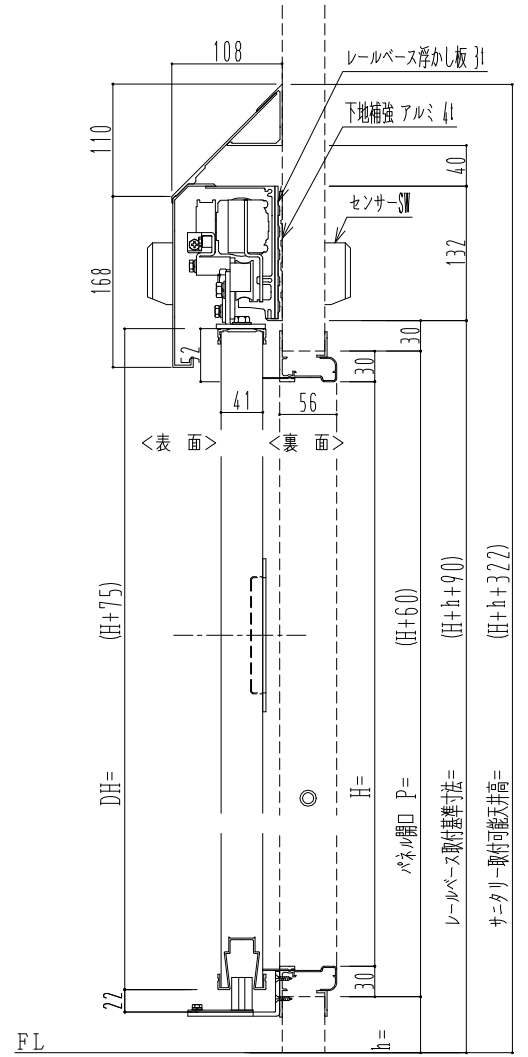

アルミ枠

自動装置 ハンダ技研 EDM18NA

作図縮尺	
正面図	1 / 1
水平断面図	4 / 1
垂直断面図	4 / 1

SUNWIZZ	品名: スライドドア	型名: SR40(V6.3)-片引自動-4方 上部 サニター	SR40-63KLH421-2212
---------	------------	--------------------------------	--------------------