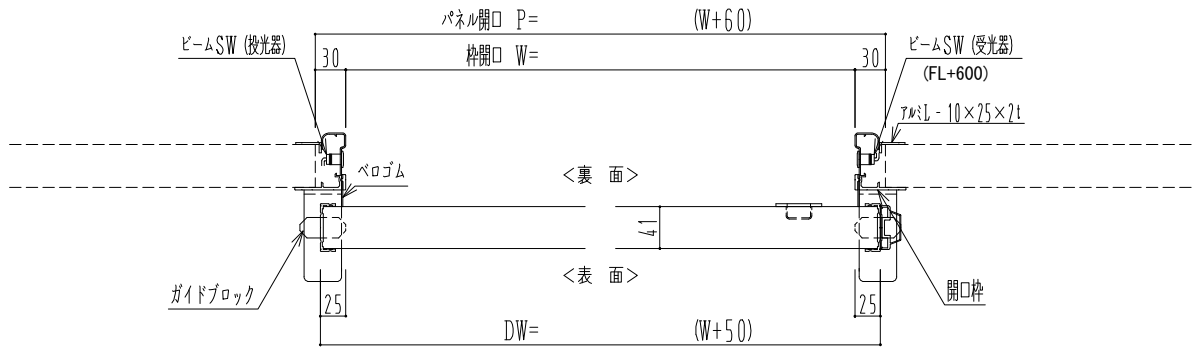

アルミ枠

自動装置 ハンダ技研 EDM18NA

作図縮尺	
正面図	1 / 1
水平断面図	4 / 1
垂直断面図	4 / 1

SUNWIZZ	品名: スライドドア	型名: SR40(V6.3)-片引自動-4方 上部 サニター	SR40-63KLH421-2212
---------	------------	--------------------------------	--------------------