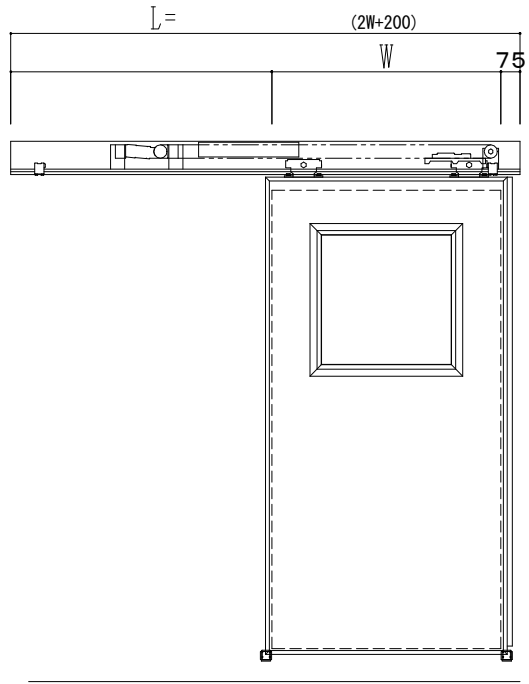

アルミ枠

自動装置 ハンダ技研 EDM18NA

作図縮尺	
正面図	1 / 1
水平断面図	4 / 1
垂直断面図	4 / 1

SUNWIZZ	品名: スライドドア	型名: SR40(V6.3)-片引自動-4方 上部 サニター	SR40-63KLH421-2212
---------	------------	--------------------------------	--------------------