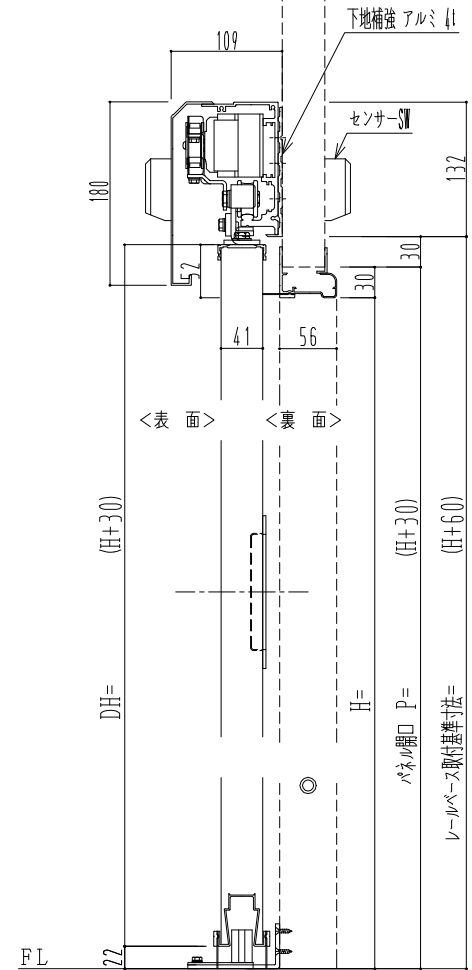

自動装置 Milion M-300AR

作 図 縮 尺	
正 面 図	1 / 1
水 平 断 面 図	4 / 1
垂 直 断 面 図	4 / 1

SUNWIZZ

品名： スライドドア

型名： SR40 (V6.3)-片引自動-3方 上部

SR40-63KLM320-2212