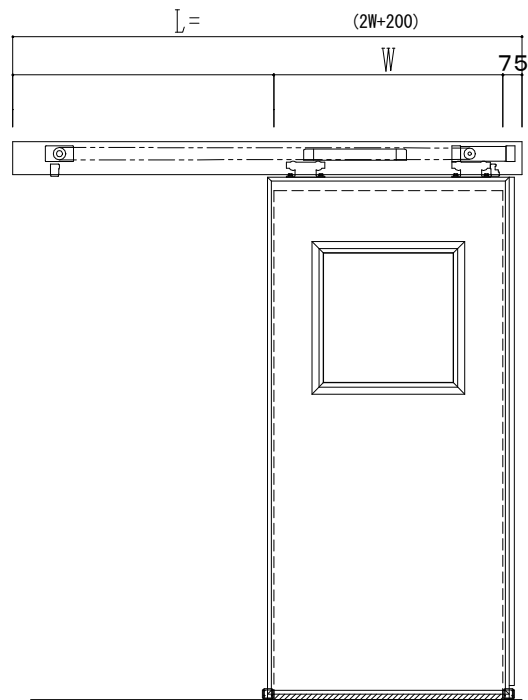

アルミ枠

自動装置 Million M-300AR

作図縮尺	
正面図	1 / 1
水平断面図	4 / 1
垂直断面図	4 / 1

SUNWIZZ

品名： スライドドア

型名： SR40 (V6.3) - 片引自動-3方 上部 サニタリー

SR40-63KLM321-2212