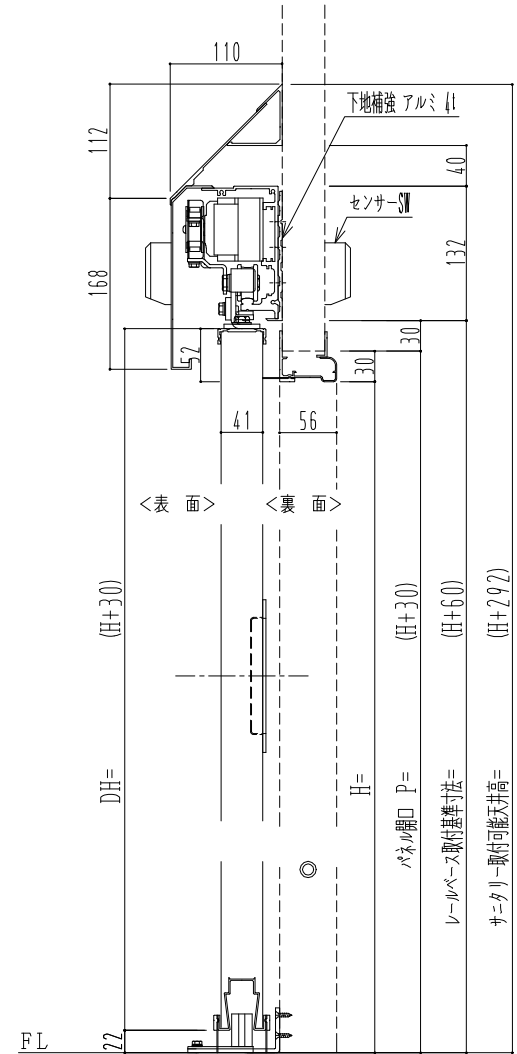

アルミ枠

自動装置 Million M-300AR

作図縮尺	
正面図	1 / 1
水平断面図	4 / 1
垂直断面図	4 / 1

SUNWIZZ

品名： スライドドア

型名： SR40 (V6.3) - 片引自動-3方 上部 サニタリー

SR40-63KLM321-2212