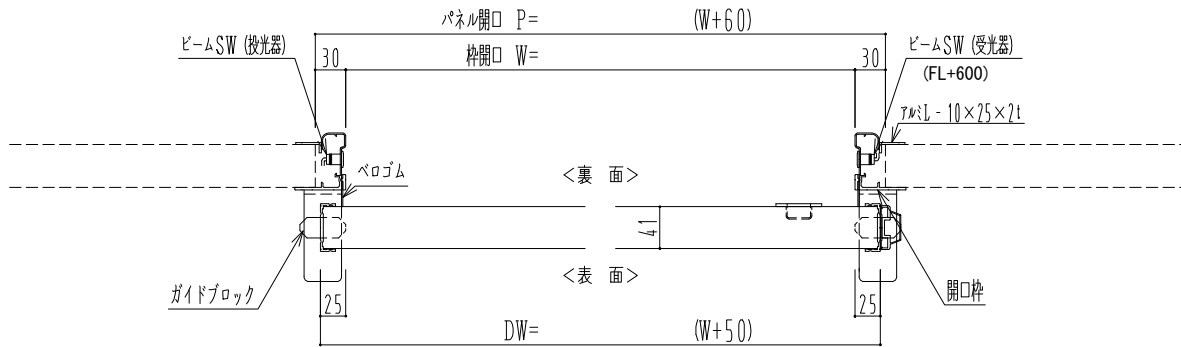

アルミ枠

自動装置 Million M-300AR

作図縮尺	
正面図	1 / 1
水平断面図	4 / 1
垂直断面図	4 / 1

SUNWIZZ

品名： スライドドア

型名： SR40 (V6.3) - 片引自動-3方 上部 サニタリー

SR40-63KLM321-2212