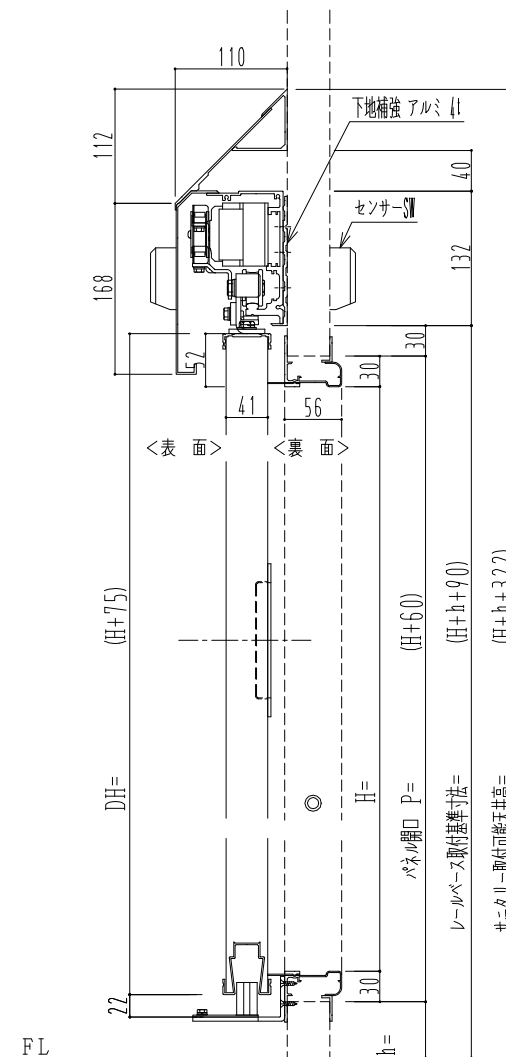

自動装置 Million M-300AR

作図縮尺	
正面図	1 / 1
水平断面図	4 / 1
垂直断面図	4 / 1

SUNWIZZ

品名: スライドドア

型名: SR40 (V6.3)-片引自動-4方 上部 サニター

SR40-63KLM421-2212