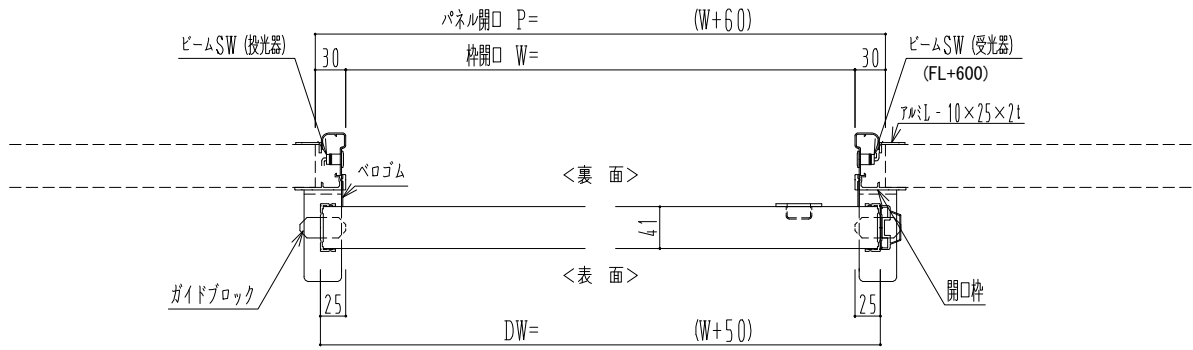

アルミ枠

作図縮尺	
正面図	1 / 1
水平断面図	4 / 1
垂直断面図	4 / 1

SUNWIZZ	品名： スライドドア	型名： SR40 (V6.3)-片引自動-3方 上部 サニター-	SR40-63KLN321-2212
---------	------------	----------------------------------	--------------------