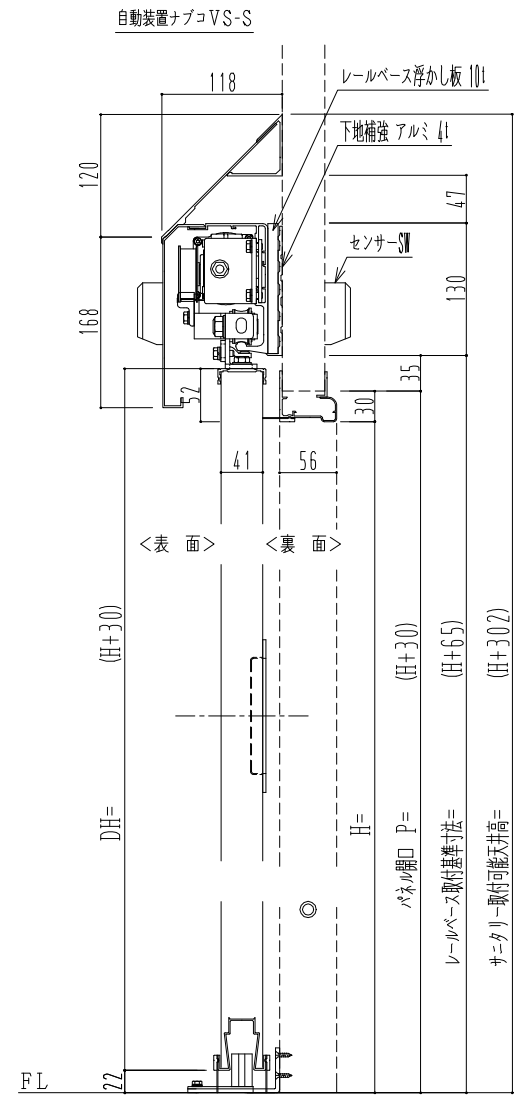

アルミ枠

作図縮尺	
正面図	1 / 1
水平断面図	4 / 1
垂直断面図	4 / 1

SUNWIZZ	品名： スライドドア	型名： SR40 (V6.3)-片引自動-3方 上部 サニター-	SR40-63KLN321-2212
---------	------------	----------------------------------	--------------------