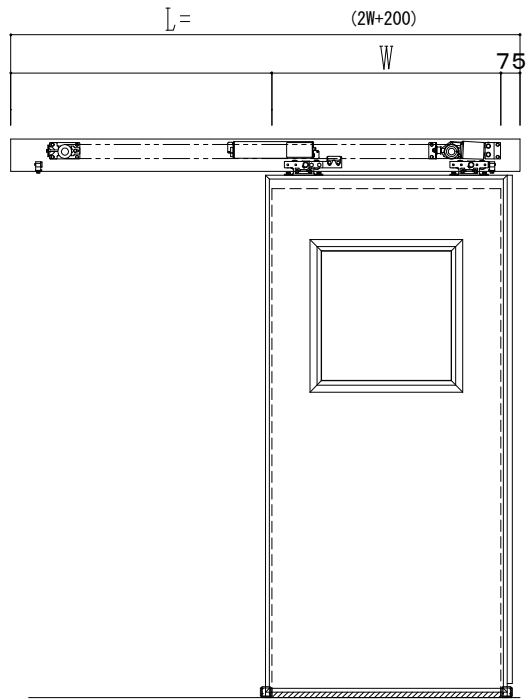

アルミ枠

作図縮尺	
正面図	1 / 1
水平断面図	4 / 1
垂直断面図	4 / 1

SUNWIZZ	品名： スライドドア	型名： SR40 (V6.3)-片引自動-3方 上部 サニター-	SR40-63KLN321-2212
---------	------------	----------------------------------	--------------------