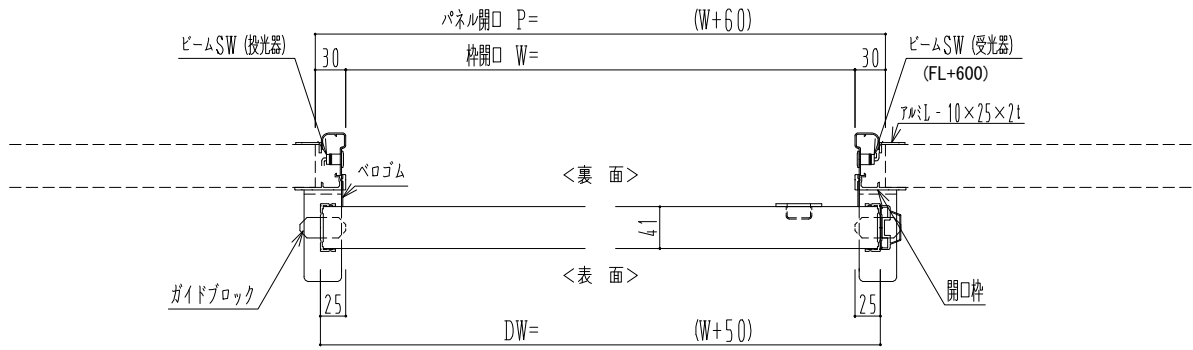

アルミ枠

作図縮尺	
正面図	1 / 1
水平断面図	4 / 1
垂直断面図	4 / 1

<b>SUNWIZZ</b>	品名: スライドドア	型名: SR40(V6.3)-片引自動-4方 上部 サニタリー	SR40-63KLN421-2212
----------------	------------	---------------------------------	--------------------