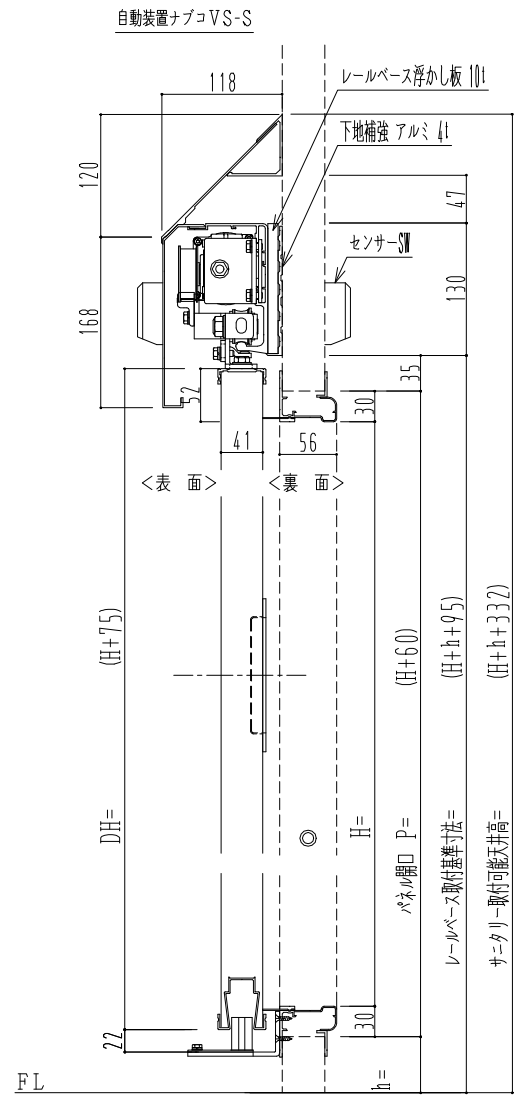

アルミ枠

作図縮尺	
正面図	1 / 1
水平断面図	4 / 1
垂直断面図	4 / 1

<b>SUNWIZZ</b>	品名: スライドドア	型名: SR40(V6.3)-片引自動-4方 上部 サニタリー	SR40-63KLN421-2212
----------------	------------	---------------------------------	--------------------