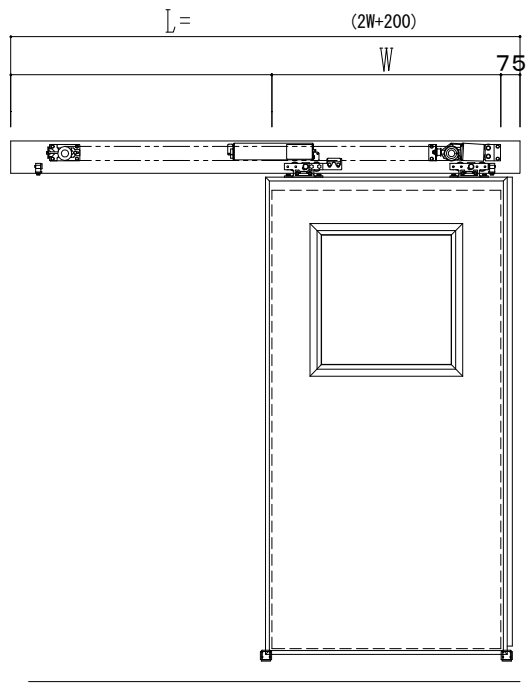

アルミ枠

作図縮尺	
正面図	1 / 1
水平断面図	4 / 1
垂直断面図	4 / 1

<b>SUNWIZZ</b>	品名: スライドドア	型名: SR40(V6.3)-片引自動-4方 上部 サニタリー	SR40-63KLN421-2212
----------------	------------	---------------------------------	--------------------