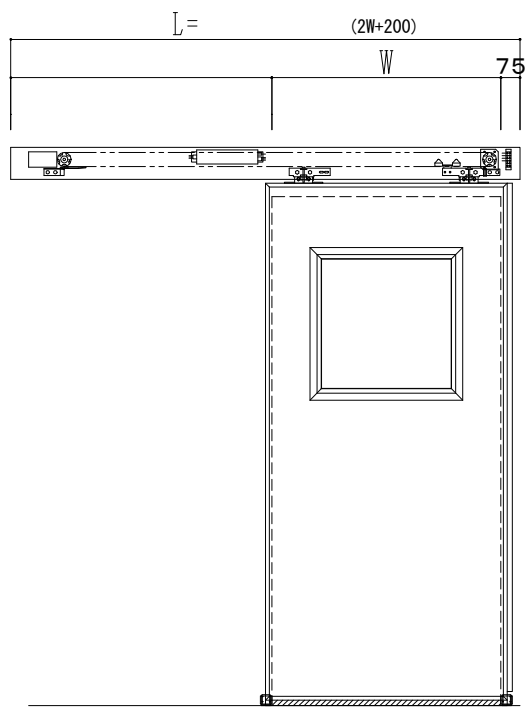

アルミ枠

自動ドア装置 フルテック(株)DC-20F

作図縮尺	
正面図	1 / 1
水平断面図	4 / 1
垂直断面図	4 / 1

SUNWIZZ	品名: スライドドア	型名: SR40(V6.3)-片引自動-3方 上部	SR40-63KLT320-2212
----------------	------------	---------------------------	--------------------