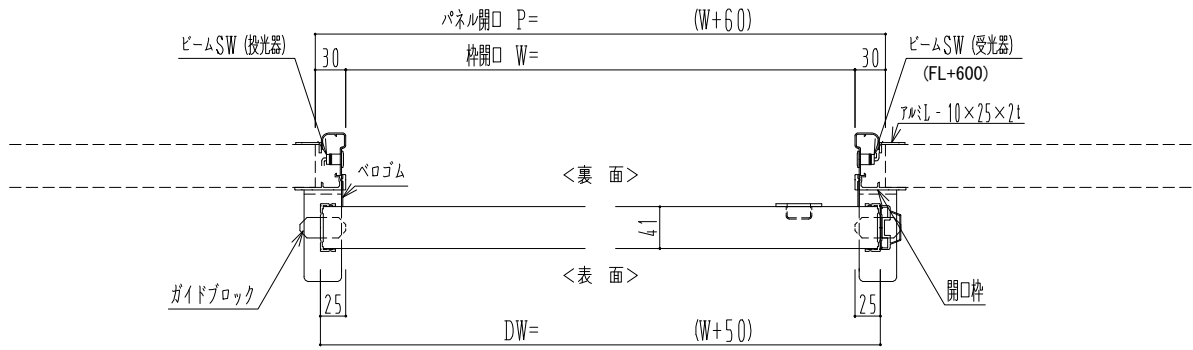

アルミ枠

自動ドア装置 フルテック(株)DC-20F

作図縮尺	
正面図	1 / 1
水平断面図	4 / 1
垂直断面図	4 / 1

SUNWIZZ	品名: スライドドア	型名: SR40(V6.3)-片引自動-3方 上部	SR40-63KLT320-2212
----------------	------------	---------------------------	--------------------