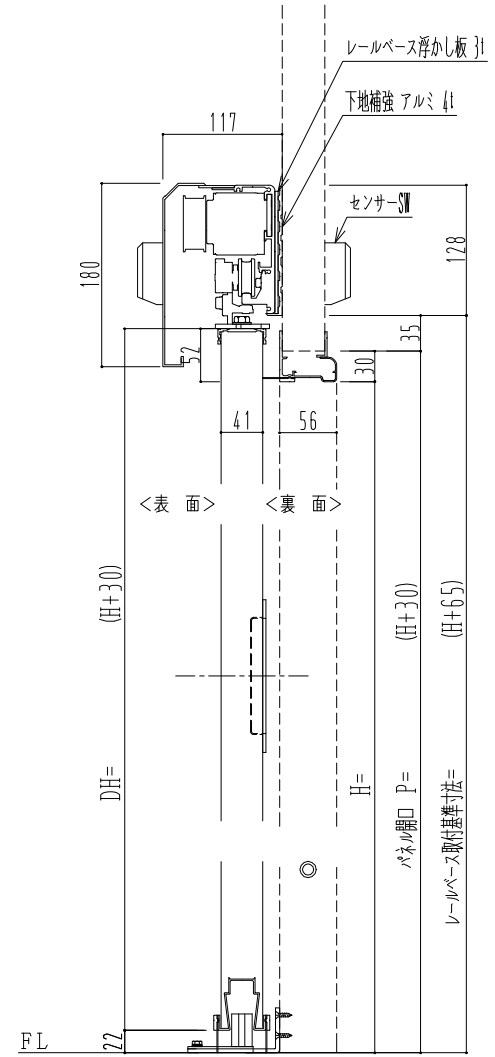

アルミ枠

自動ドア装置 フルテック(株)DC-20F

作図縮尺	
正面図	1 / 1
水平断面図	4 / 1
垂直断面図	4 / 1

SUNWIZZ	品名: スライドドア	型名: SR40(V6.3)-片引自動-3方 上部	SR40-63KLT320-2212
----------------	------------	---------------------------	--------------------