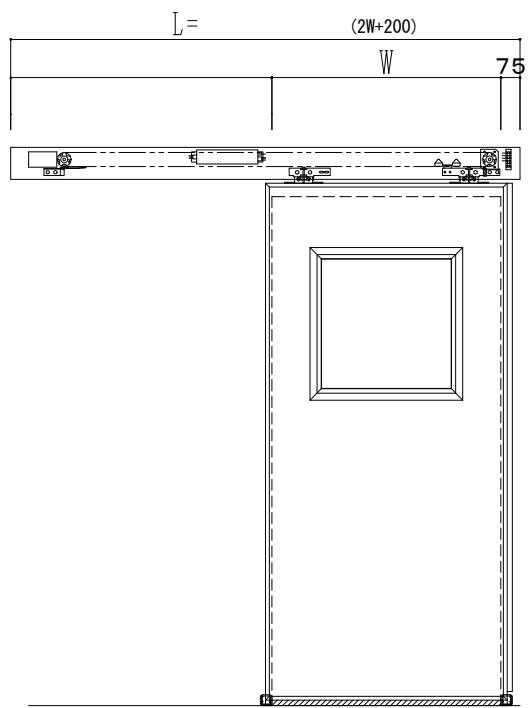

アルミ枠

自動ドア装置 フルテック(株)DC-20F

作図縮尺	
正面図	1 / 1
水平断面図	4 / 1
垂直断面図	4 / 1

SUNWIZZ	品名: スライドドア	型名: SR40(V6.3)-片引自動-3方 上部 サニタリ-	SR40-63KLT321-2212
----------------	------------	---------------------------------	--------------------