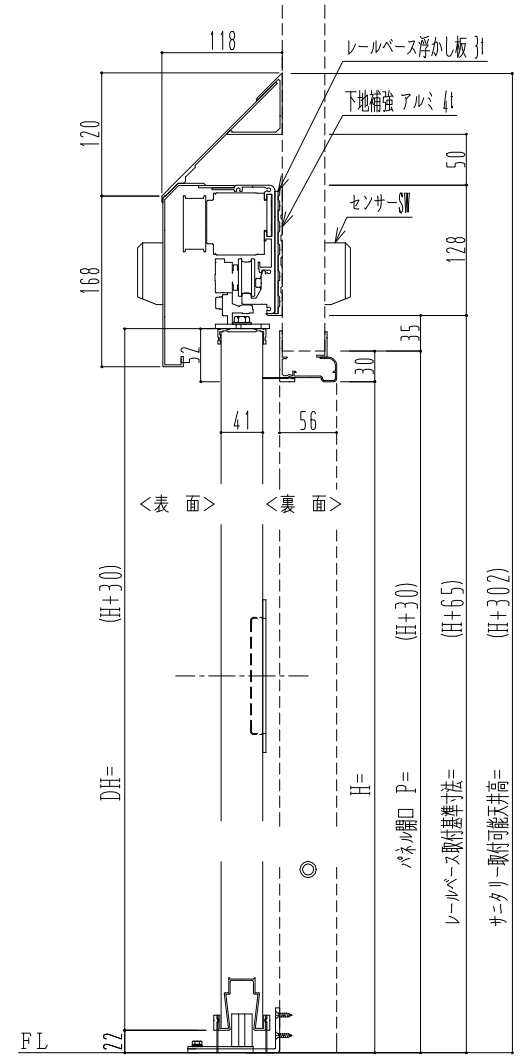

アルミ枠

自動ドア装置 フルテック(株)DC-20F

作図縮尺	
正面図	1 / 1
水平断面図	4 / 1
垂直断面図	4 / 1

SUNWIZZ	品名: スライドドア	型名: SR40(V6.3)-片引自動-3方 上部 サニタリ-	SR40-63KLT321-2212
----------------	------------	---------------------------------	--------------------