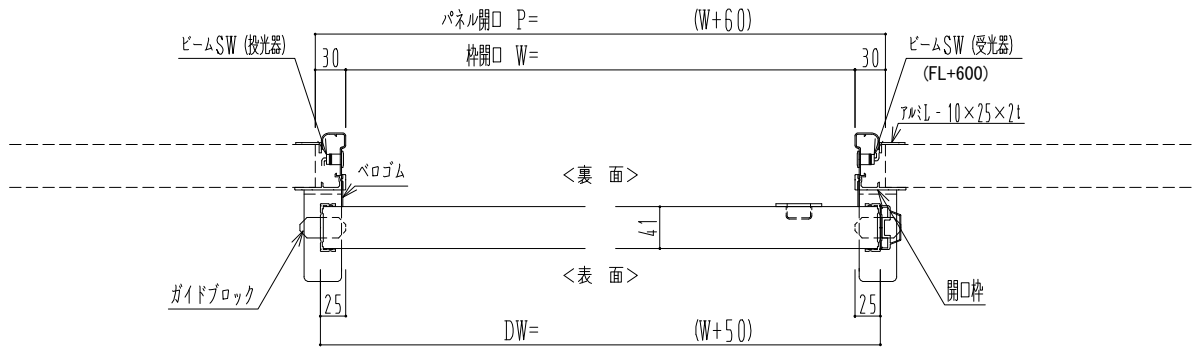

アルミ枠

自動ドア装置 フルテック(株)DC-20F

作図縮尺	
正面図	1 / 1
水平断面図	4 / 1
垂直断面図	4 / 1

SUNWIZZ	品名: スライドドア	型名: SR40(V6.3)-片引自動-3方 上部 サニタリ-	SR40-63KLT321-2212
----------------	------------	---------------------------------	--------------------