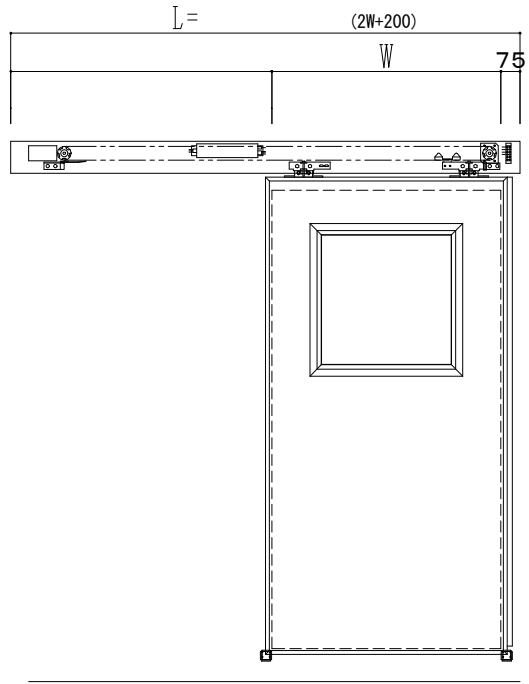

アルミ枠

自動ドア装置 フルテック (株) DC-20F

作図縮尺	
正面図	1 / 1
水平断面図	4 / 1
垂直断面図	4 / 1

<b>SUNWIZZ</b>	品名: スライドドア	型名: SR40(V6.3)-片引自動-4方 上部 サニタリー	SR40-63KLT421-2212
----------------	------------	---------------------------------	--------------------