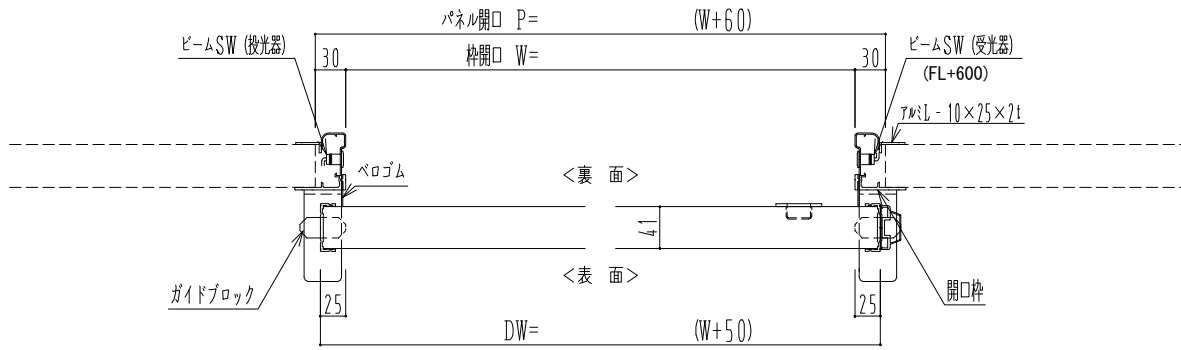

アルミ枠

自動ドア装置 フルテック (株) DC-20F

作図縮尺	
正面図	1 / 1
水平断面図	4 / 1
垂直断面図	4 / 1

<b>SUNWIZZ</b>	品名: スライドドア	型名: SR40(V6.3)-片引自動-4方 上部 サニタリー	SR40-63KLT421-2212
----------------	------------	---------------------------------	--------------------