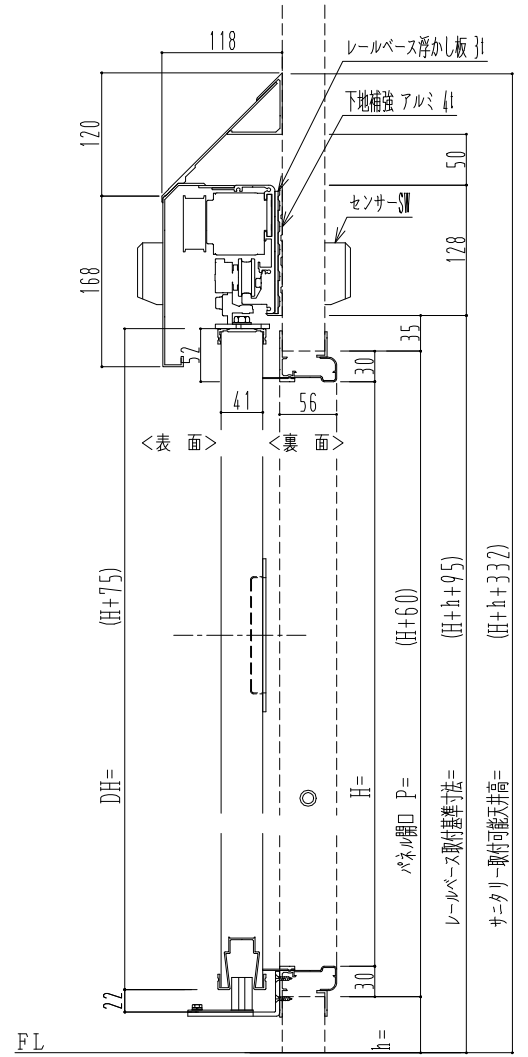

アルミ枠

自動ドア装置 フルテック (株) DC-20F

作図縮尺	
正面図	1 / 1
水平断面図	4 / 1
垂直断面図	4 / 1

<b>SUNWIZZ</b>	品名: スライドドア	型名: SR40(V6.3)-片引自動-4方 上部 サニタリー	SR40-63KLT421-2212
----------------	------------	---------------------------------	--------------------