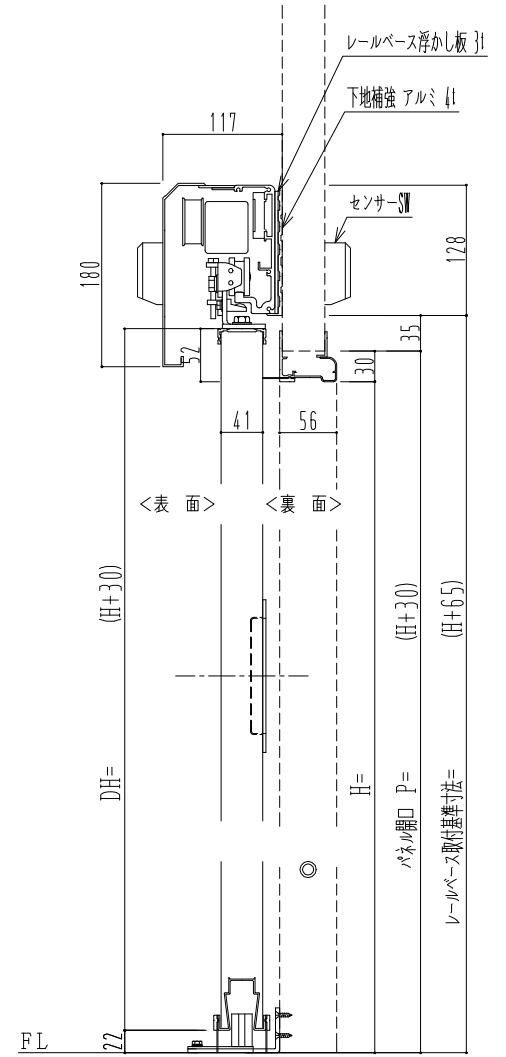

アルミ枠

自動装置 Dream DC-5S

作図縮尺	
正面図	1 / 1
水平断面図	4 / 1
垂直断面図	4 / 1

<b>SUNWIZZ</b>	品名: スライドドア	型名: SR40 (V6.3)-片引自動-3方 上部	SR40-63KRF320-2212
----------------	------------	----------------------------	--------------------