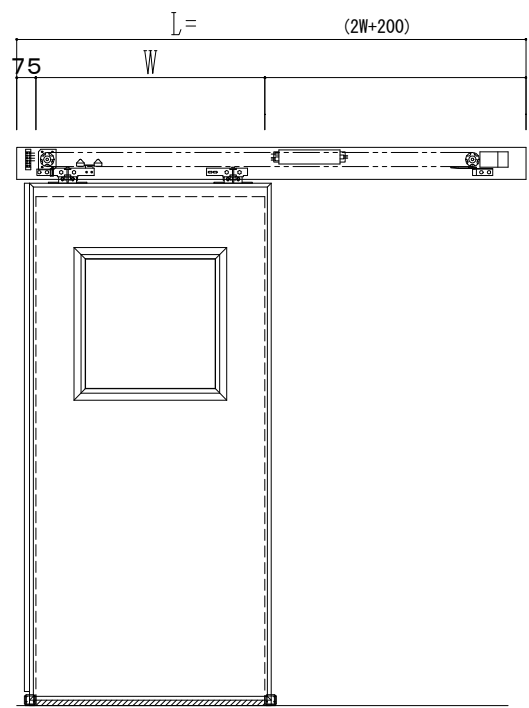

アルミ枠

自動装置 Dream DC-5S

作図縮尺	
正面図	1 / 1
水平断面図	4 / 1
垂直断面図	4 / 1

<b>SUNWIZZ</b>	品名: スライドドア	型名: SR40 (V6.3)-片引自動-3方 上部	SR40-63KRF320-2212
----------------	------------	----------------------------	--------------------