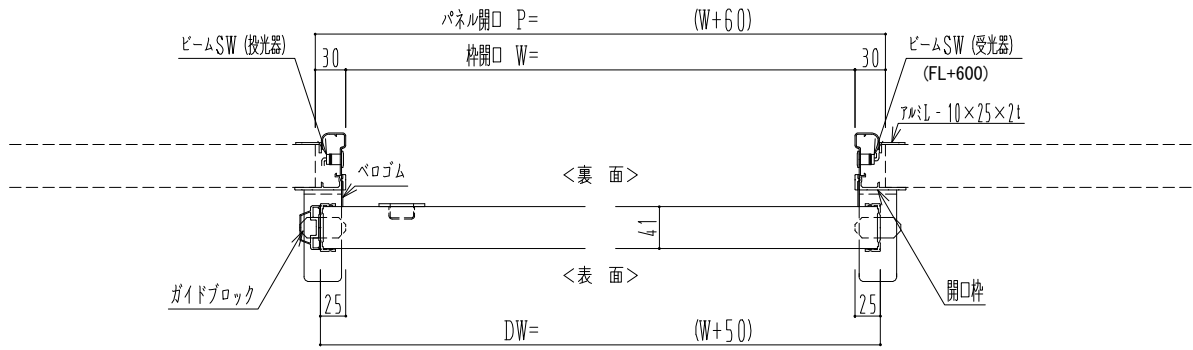

アルミ枠

自動装置 Dream DC-5S

作図縮尺	
正面図	1 / 1
水平断面図	4 / 1
垂直断面図	4 / 1

<b>SUNWIZZ</b>	品名: スライドドア	型名: SR40 (V6.3)-片引自動-3方 上部	SR40-63KRF320-2212
----------------	------------	----------------------------	--------------------