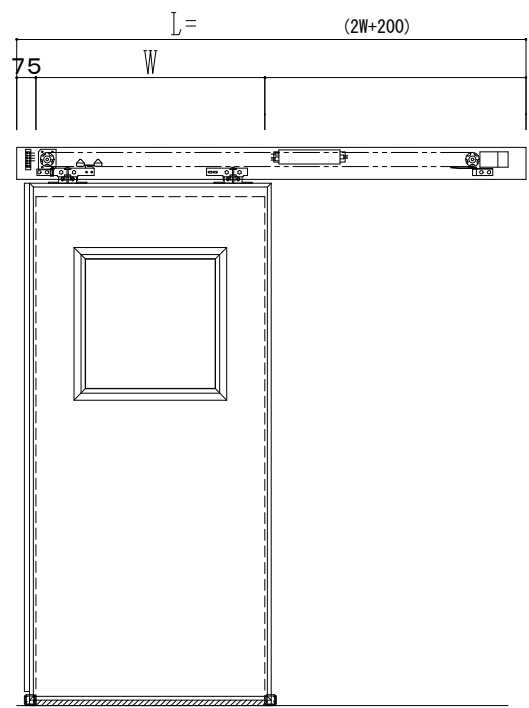

アルミ枠

自動装置 Dream DC-5S

作図縮尺	
正面図	1 / 1
水平断面図	4 / 1
垂直断面図	4 / 1