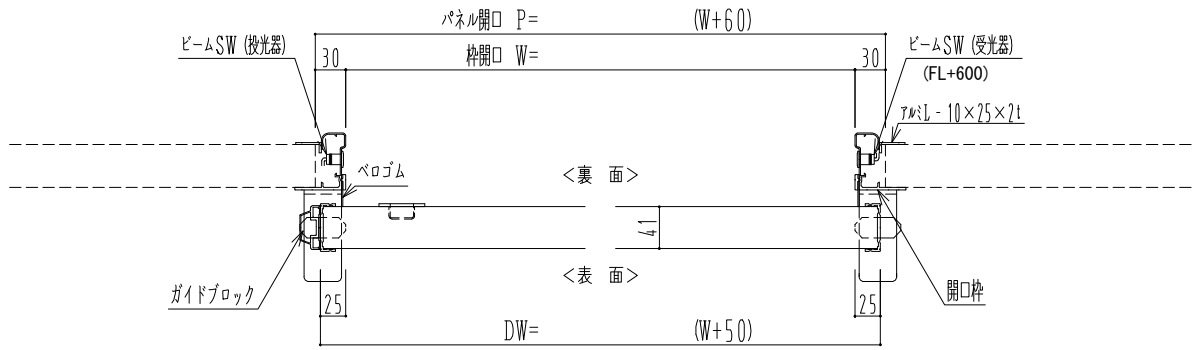

アルミ枠

自動装置 Dream DC-5S

作図縮尺	
正面図	1 / 1
水平断面図	4 / 1
垂直断面図	4 / 1