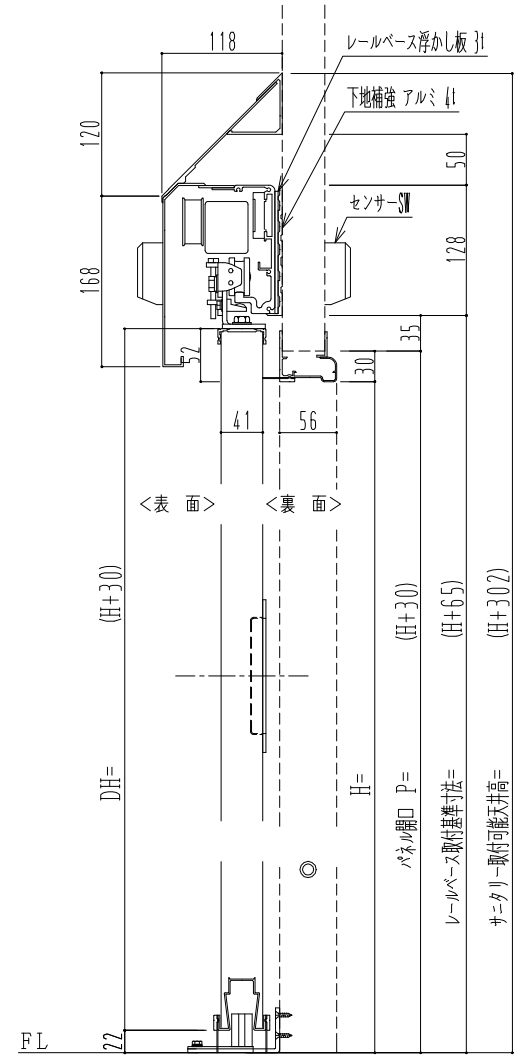

アルミ枠

自動装置 Dream DC-5S

作図縮尺	
正面図	1 / 1
水平断面図	4 / 1
垂直断面図	4 / 1