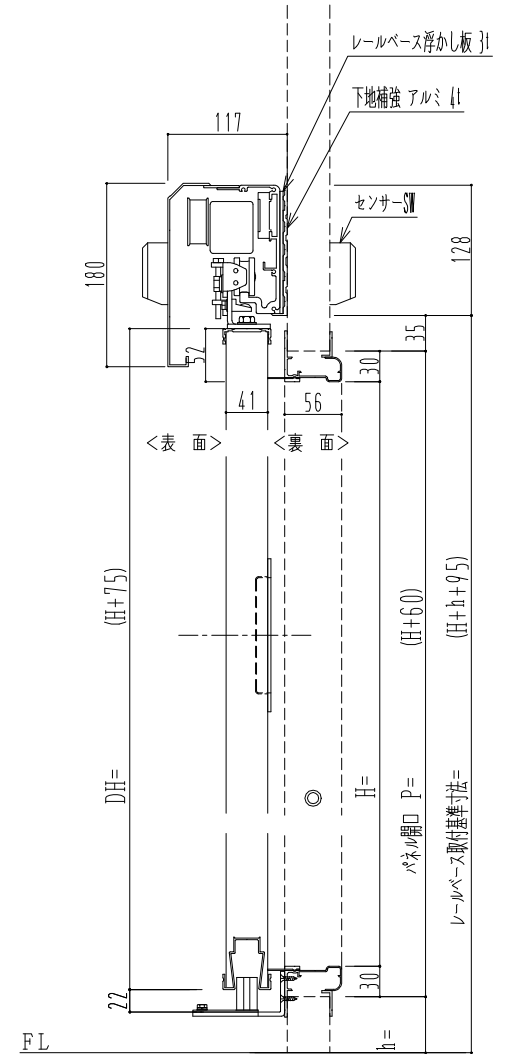

アルミ枠

自動装置 Dream DC-5S

作図縮尺	
正面図	1 / 1
水平断面図	4 / 1
垂直断面図	4 / 1

SUNWIZZ

品名: スライドドア

型名: SR40 (V6.3) - 片引自動-4方 上部

SR40-63KRF420-2212