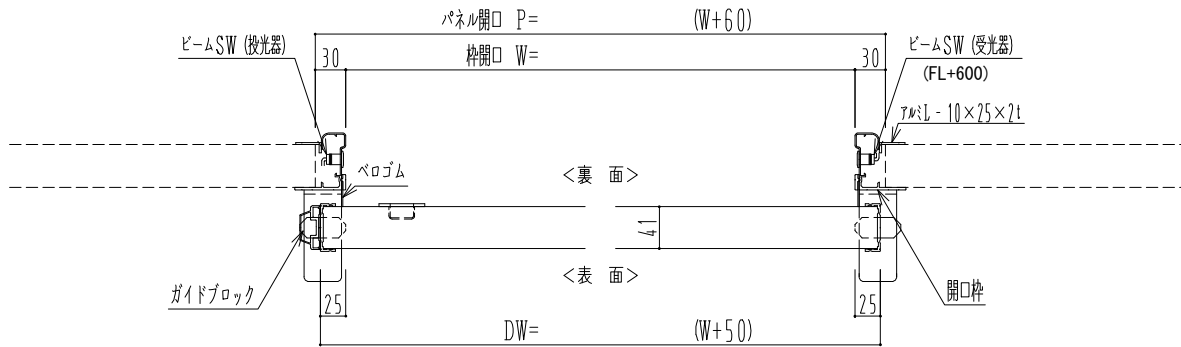

アルミ枠

自動装置 Dream DC-5S

作図縮尺	
正面図	1 / 1
水平断面図	4 / 1
垂直断面図	4 / 1

SUNWIZZ

品名: スライドドア

型名: SR40 (V6.3) - 片引自動-4方 上部

SR40-63KRF420-2212