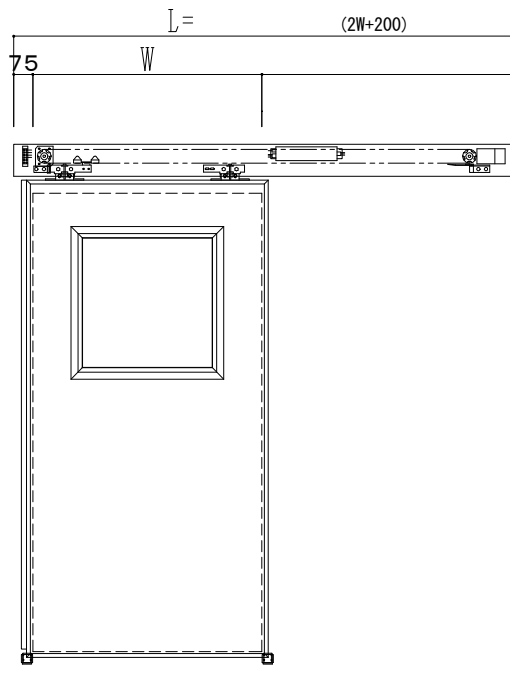

アルミ枠

自動装置 Dream DC-5S

作図縮尺	
正面図	1 / 1
水平断面図	4 / 1
垂直断面図	4 / 1

SUNWIZZ

品名: スライドドア

型名: SR40 (V6.3) - 片引自動-4方 上部

SR40-63KRF420-2212