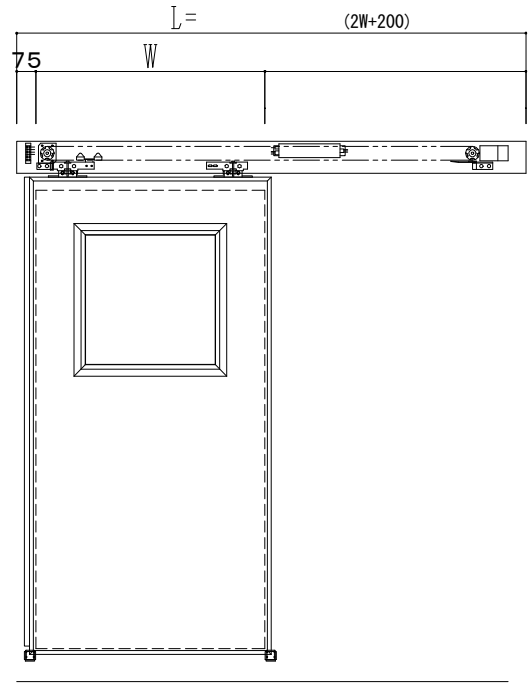

アルミ枠

自動装置 Dream DC-5S

作図縮尺	
正面図	1 / 1
水平断面図	4 / 1
垂直断面図	4 / 1

SUNWIZZ	品名: スライドドア	型名: SR40 (V6.3)-片引自動-4方 上部 サニタリー	SR40-63KRF421-2212
----------------	------------	----------------------------------	--------------------