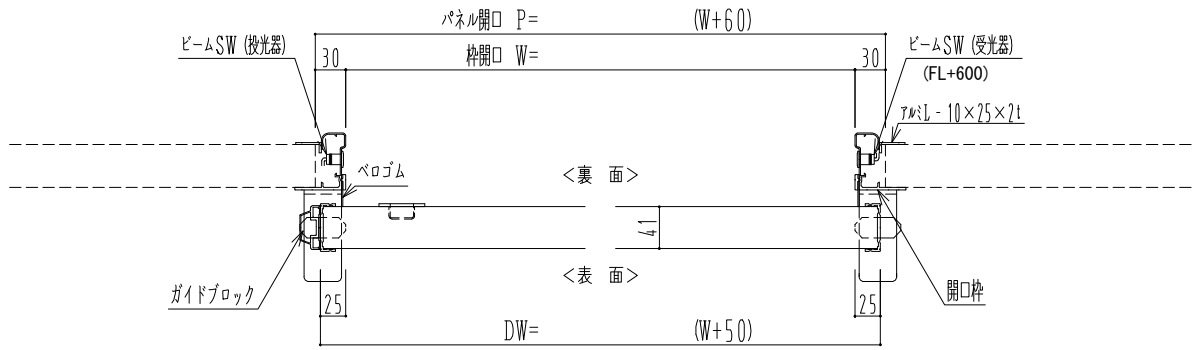

アルミ枠

自動装置 Dream DC-5S

作図縮尺	
正面図	1 / 1
水平断面図	4 / 1
垂直断面図	4 / 1

SUNWIZZ	品名: スライドドア	型名: SR40 (V6.3)-片引自動-4方 上部 サニタリー	SR40-63KRF421-2212
----------------	------------	----------------------------------	--------------------