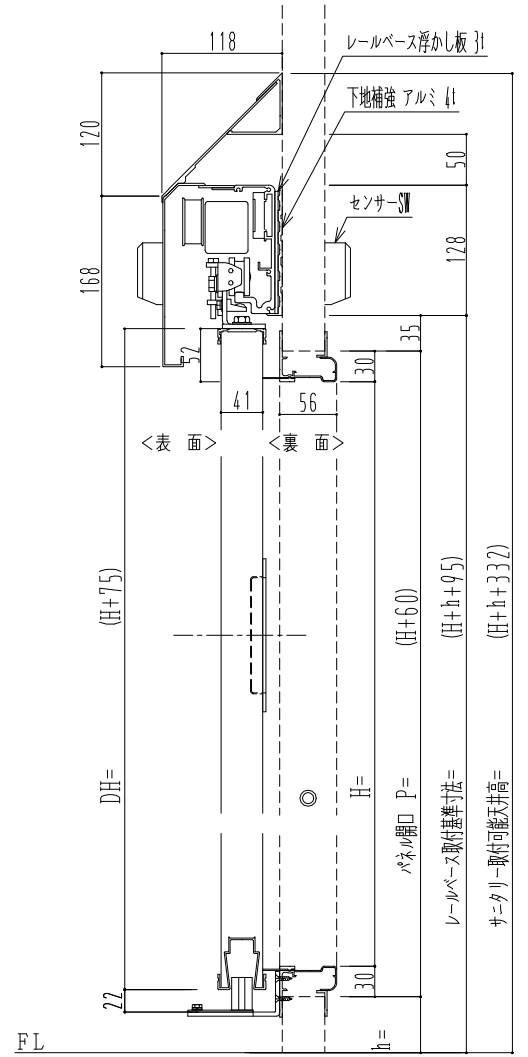

アルミ枠

自動装置 Dream DC-5S

作図縮尺	
正面図	1 / 1
水平断面図	4 / 1
垂直断面図	4 / 1

SUNWIZZ	品名: スライドドア	型名: SR40 (V6.3)-片引自動-4方 上部 サニタリー	SR40-63KRF421-2212
----------------	------------	----------------------------------	--------------------