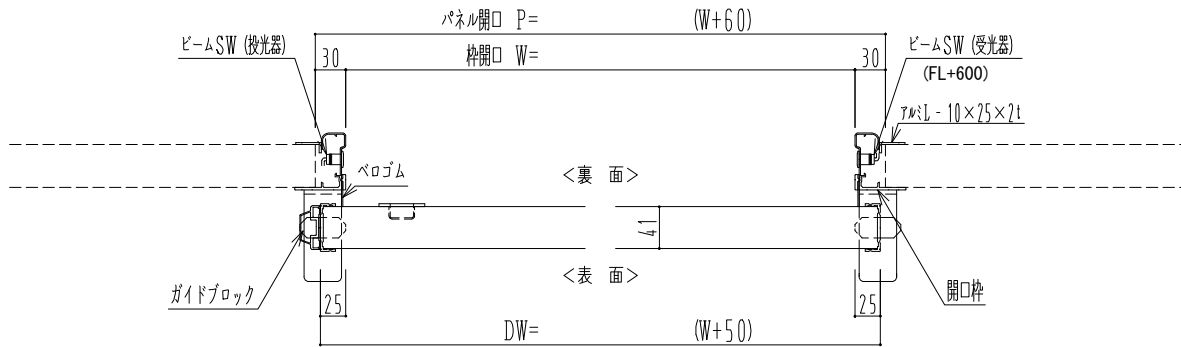

アルミ枠

自動装置 ハンダ技研 EDM18NA

作 図 縮 尺	
正 面 図	1 / 1
水 平 断 面 図	4 / 1
垂 直 断 面 図	4 / 1

SUNWIZZ

品名: スライドドア

型名: SR40 (V6.3)-片引自動-3方 上部 サニター-

SR40-63KRH321-2212