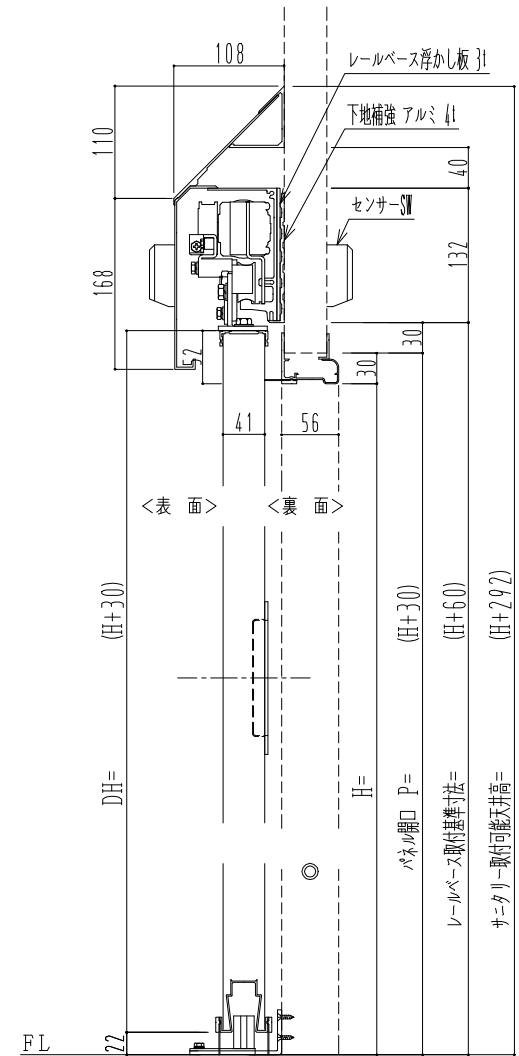

アルミ枠

自動装置 ハンダ技研 EDM18NA

作 図 縮 尺	
正 面 図	1 / 1
水 平 断 面 図	4 / 1
垂 直 断 面 図	4 / 1

SUNWIZZ

品名: スライドドア

型名: SR40 (V6.3)-片引自動-3方 上部 サニター-

SR40-63KRH321-2212