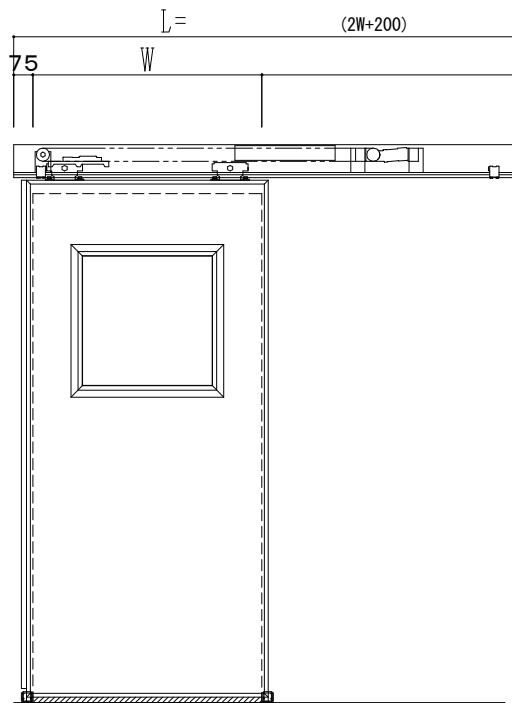

アルミ枠

自動装置 ハンダ技研 EDM18NA

作 図 縮 尺	
正 面 図	1 / 1
水 平 断 面 図	4 / 1
垂 直 断 面 図	4 / 1

SUNWIZZ

品名: スライドドア

型名: SR40 (V6.3)-片引自動-3方 上部 サニター-

SR40-63KRH321-2212