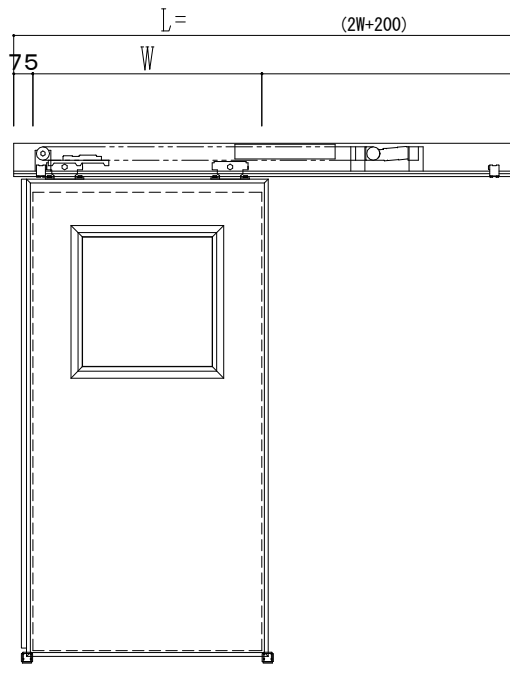

アルミ枠

自動装置 ハンダ技研 EDM18 NA

作図縮尺	
正面図	1 / 1
水平断面図	4 / 1
垂直断面図	4 / 1

SUNWIZZ

品名: スライドドア

型名: SR40 (V6.3)-片引自動-4方 上部

SR40-63KRH420-2212