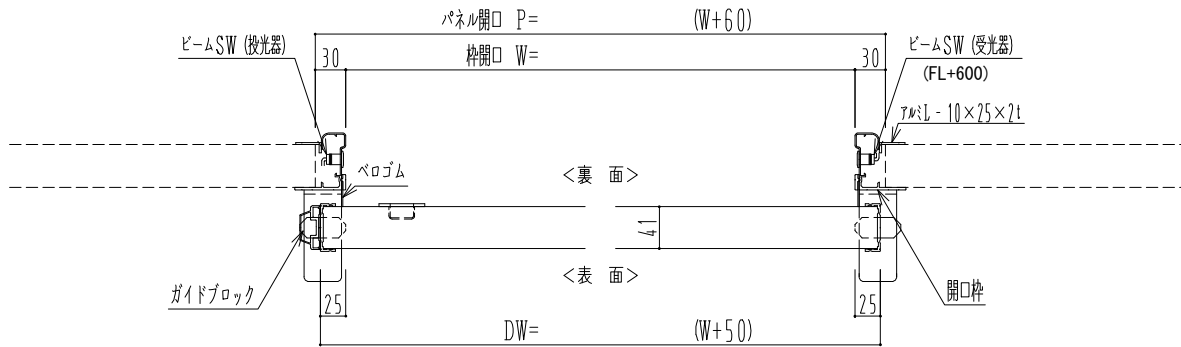

アルミ枠

自動装置 ハンダ技研 EDM18 NA

作図縮尺	
正面図	1 / 1
水平断面図	4 / 1
垂直断面図	4 / 1

SUNWIZZ

品名: スライドドア

型名: SR40 (V6.3)-片引自動-4方 上部

SR40-63KRH420-2212