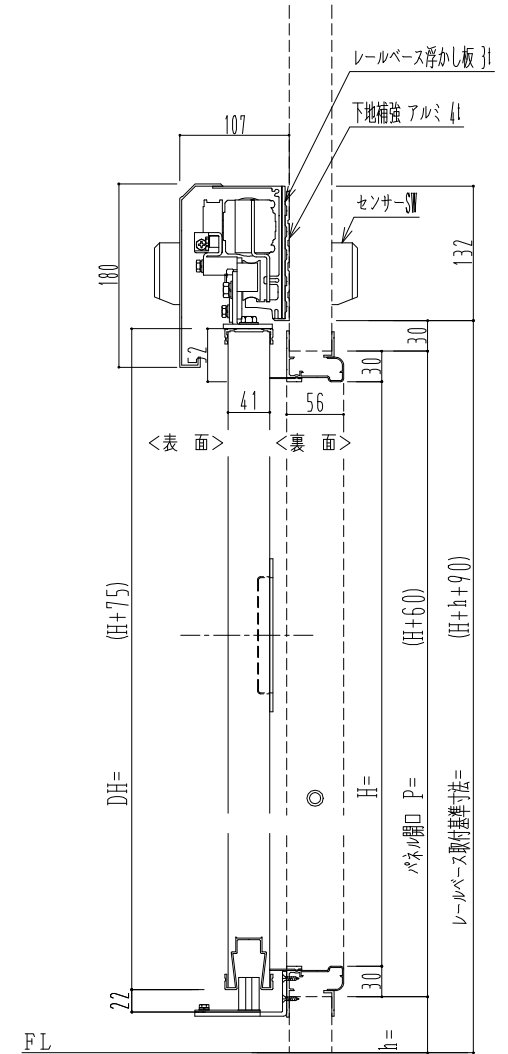

アルミ枠

自動装置 ハンダ技研 EDM18 NA

作図縮尺	
正面図	1 / 1
水平断面図	4 / 1
垂直断面図	4 / 1

SUNWIZZ

品名: スライドドア

型名: SR40 (V6.3)-片引自動-4方 上部

SR40-63KRH420-2212