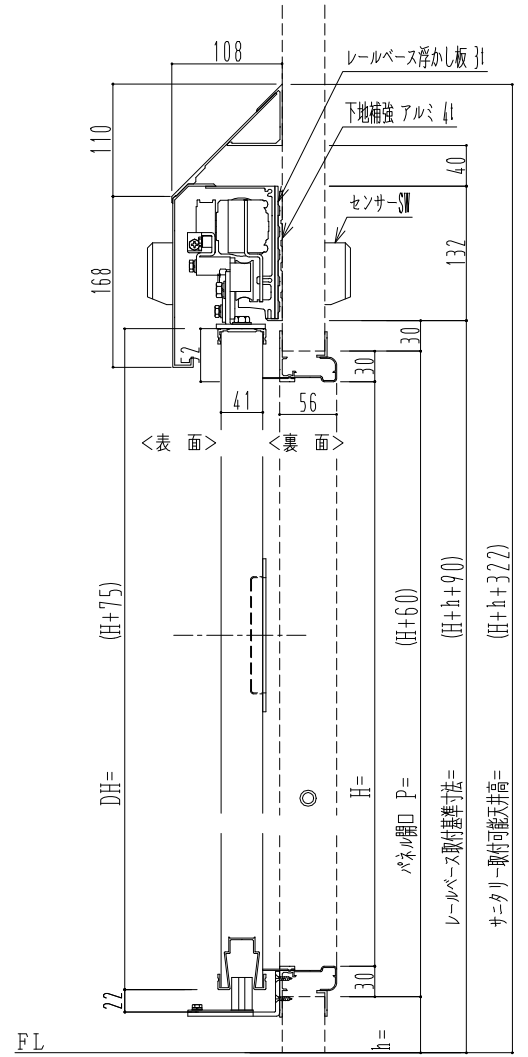

アルミ枠

自動装置 ハンダ技研 EDM18NA

作 図 縮 尺	
正 面 図	1 / 1
水 平 断 面 図	4 / 1
垂 直 断 面 図	4 / 1

SUNWIZZ	品名: スライドドア	型名: SR40(V6.3)-片引自動-4方 上部 サニター	SR40-63KRH421-2212
---------	------------	--------------------------------	--------------------