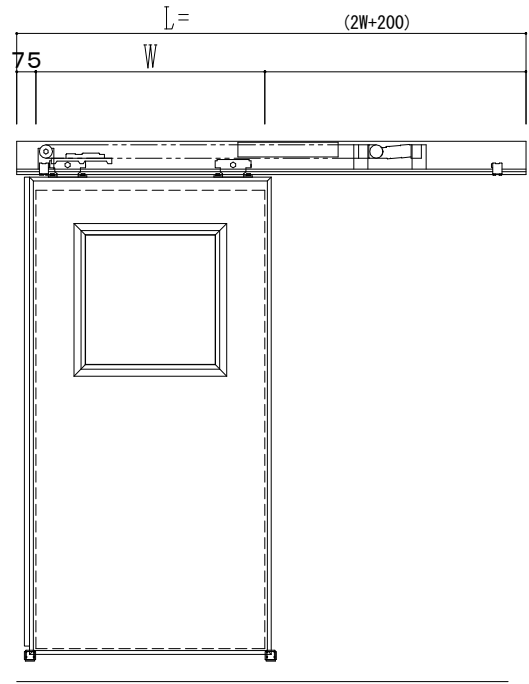

アルミ枠

自動装置 ハンダ技研 EDM18NA

作 図 縮 尺	
正 面 図	1 / 1
水 平 断 面 図	4 / 1
垂 直 断 面 図	4 / 1

SUNWIZZ	品名: スライドドア	型名: SR40(V6.3)-片引自動-4方 上部 サニター	SR40-63KRH421-2212
---------	------------	--------------------------------	--------------------