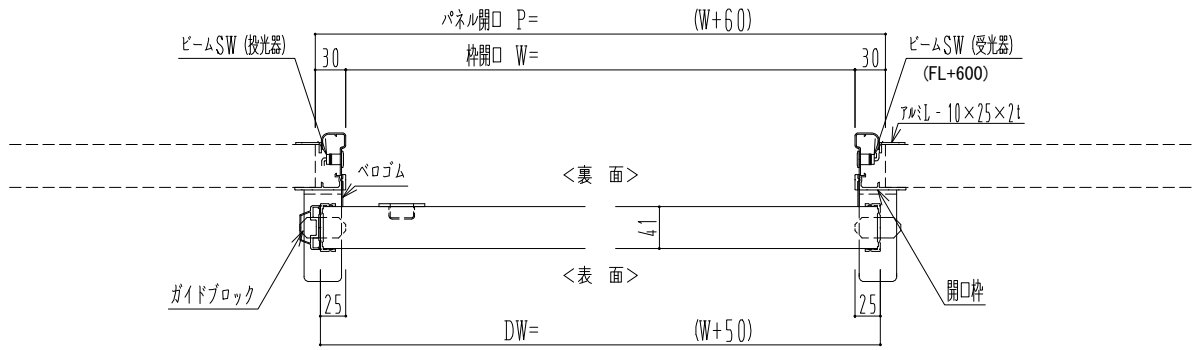

アルミ枠

自動装置 ハンダ技研 EDM18NA

作 図 縮 尺	
正 面 図	1 / 1
水 平 断 面 図	4 / 1
垂 直 断 面 図	4 / 1

SUNWIZZ	品名: スライドドア	型名: SR40(V6.3)-片引自動-4方 上部 サニター	SR40-63KRH421-2212
---------	------------	--------------------------------	--------------------