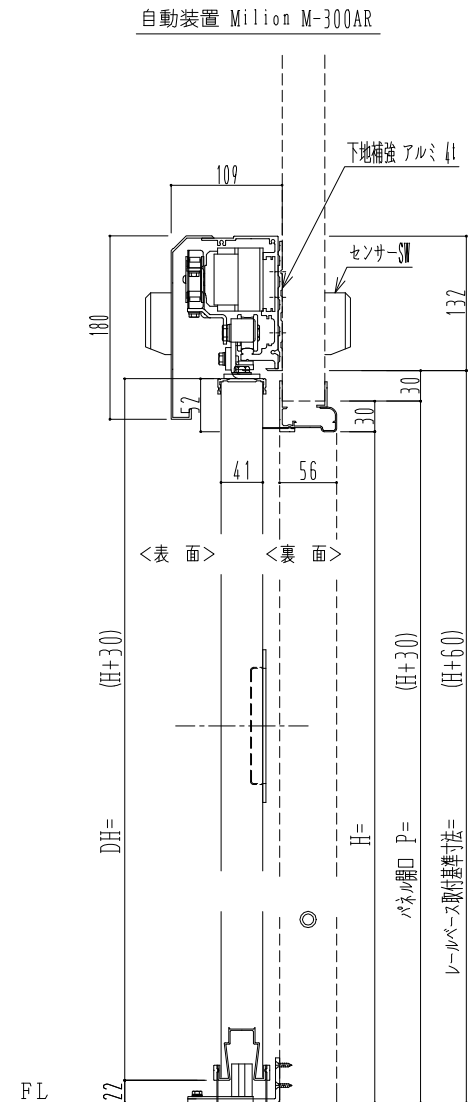

アルミ枠

作 図 縮 尺	
正 面 図	1 / 1
水 平 断 面 図	4 / 1
垂 直 断 面 図	4 / 1

SUNWIZZ

品名： スライドドア

型名： SR40 (V6.3) - 片引自動-3方 上部

SR40-63KRM320-2212