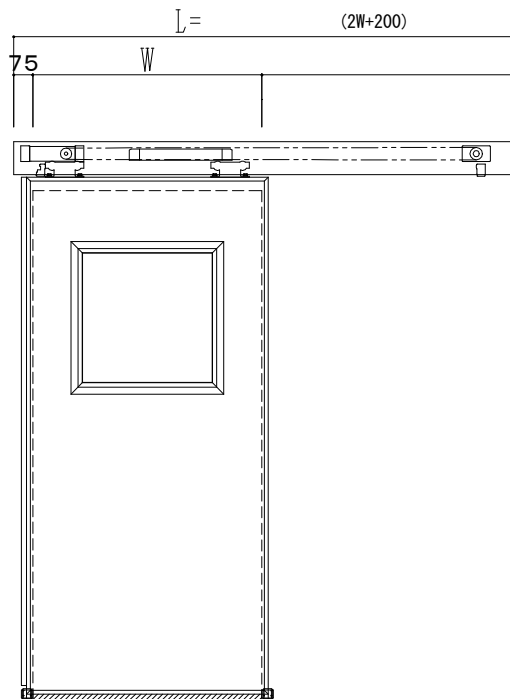

アルミ枠

作 図 縮 尺	
正 面 図	1 / 1
水 平 断 面 図	4 / 1
垂 直 断 面 図	4 / 1

SUNWIZZ

品名： スライドドア

型名： SR40 (V6.3) - 片引自動-3方 上部

SR40-63KRM320-2212