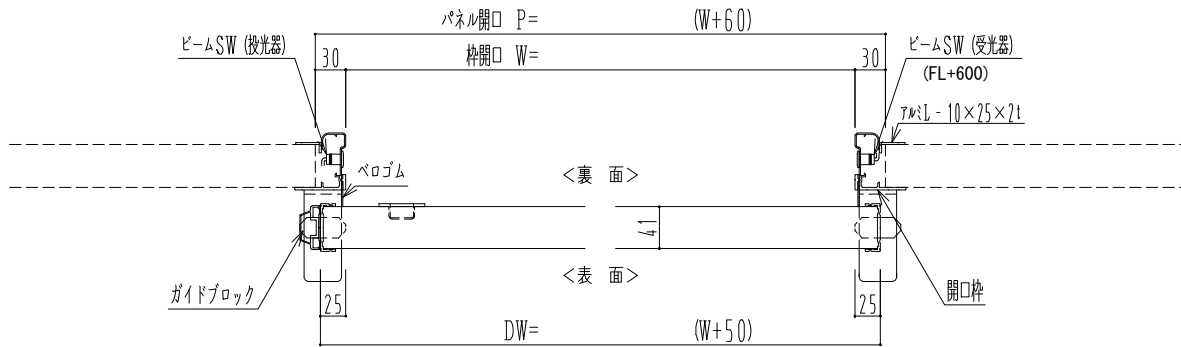

アルミ枠

作 図 縮 尺	
正 面 図	1 / 1
水 平 断 面 図	4 / 1
垂 直 断 面 図	4 / 1

SUNWIZZ

品名： スライドドア

型名： SR40 (V6.3) - 片引自動-3方 上部

SR40-63KRM320-2212