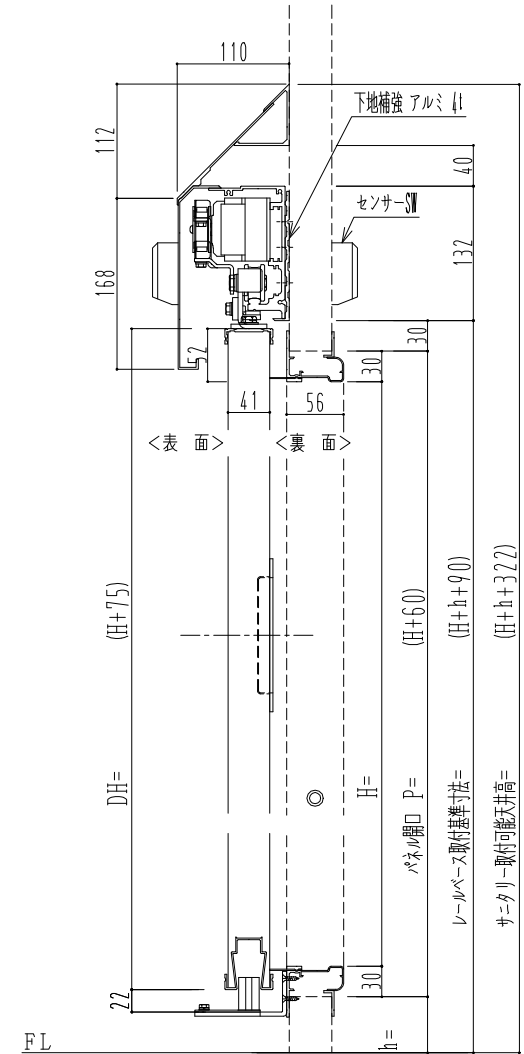

自動装置 Million M-300AR

作図縮尺	
正面図	1 / 1
水平断面図	4 / 1
垂直断面図	4 / 1

SUNWIZZ

品名： スライドドア

型名： SR40 (V6.3)-片引自動-4方 上部 サニター

SR40-63KRM421-2212