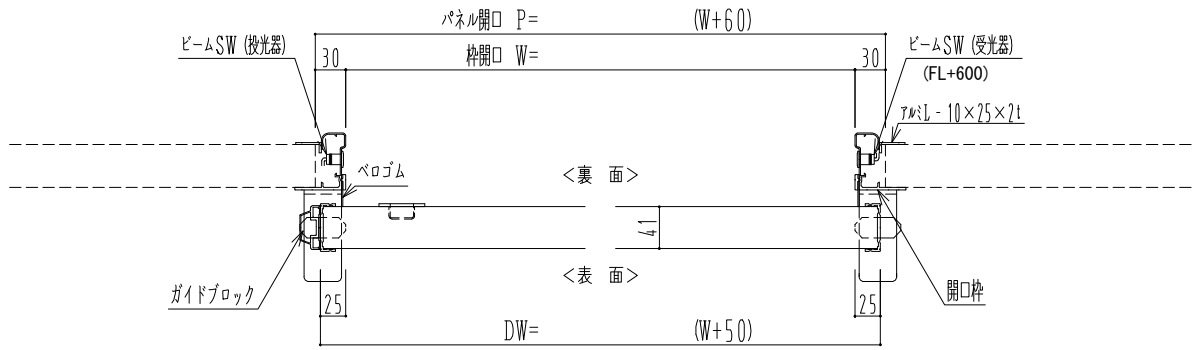

アルミ枠

自動ドア装置 フルテック(株)DC-20F

作図縮尺	
正面図	1 / 1
水平断面図	4 / 1
垂直断面図	4 / 1

SUNWIZZ	品名: スライドドア	型名: SR40 (V6.3)-片引自動-3方 上部	SR40-63KRT320-2212
---------	------------	----------------------------	--------------------