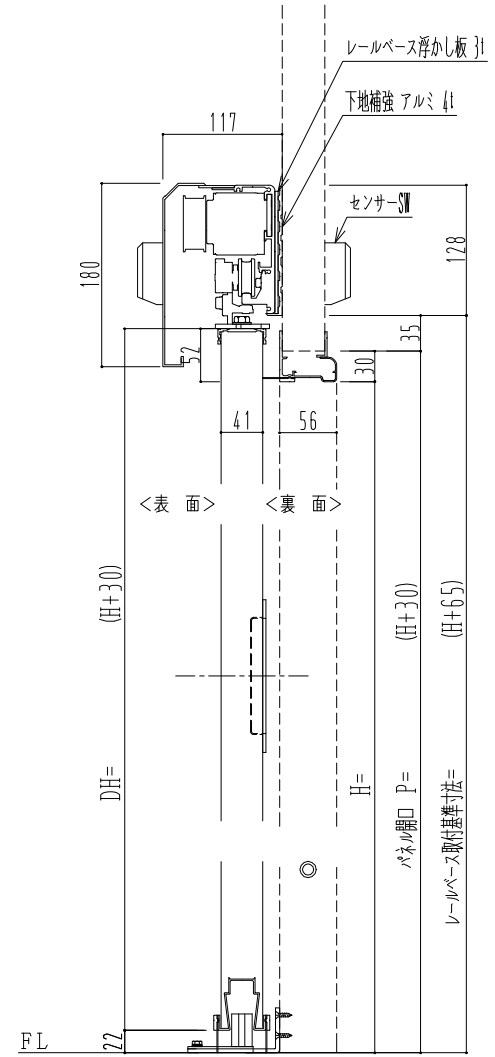

アルミ枠

自動ドア装置 フルテック(株)DC-20F

作図縮尺	
正面図	1 / 1
水平断面図	4 / 1
垂直断面図	4 / 1

SUNWIZZ	品名: スライドドア	型名: SR40 (V6.3)-片引自動-3方 上部	SR40-63KRT320-2212
---------	------------	----------------------------	--------------------