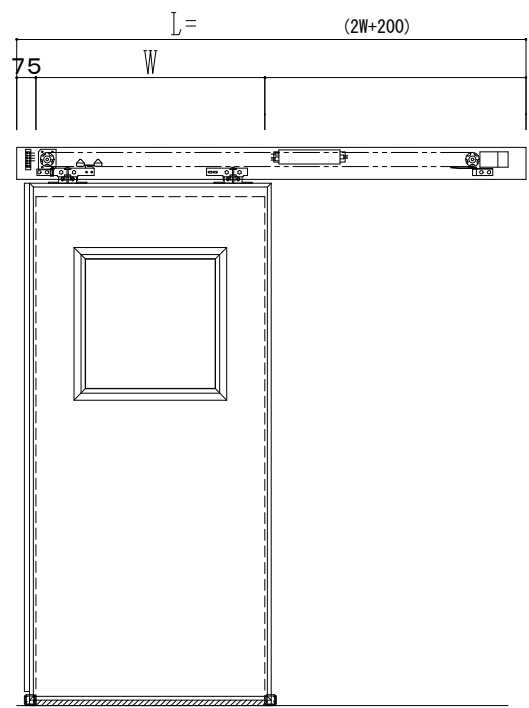

アルミ枠

自動ドア装置 フルテック(株)DC-20F

作図縮尺	
正面図	1 / 1
水平断面図	4 / 1
垂直断面図	4 / 1

SUNWIZZ	品名: スライドドア	型名: SR40 (V6.3)-片引自動-3方 上部	SR40-63KRT320-2212
---------	------------	----------------------------	--------------------