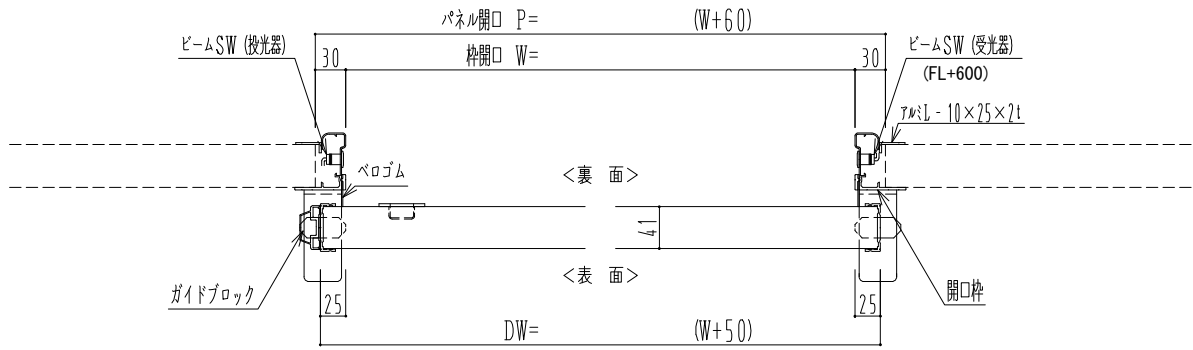

アルミ枠

自動ドア装置 フルテック(株)DC-20F

作図縮尺	
正面図	1 / 1
水平断面図	4 / 1
垂直断面図	4 / 1

SUNWIZZ	品名: スライドドア	型名: SR40(V6.3)-片引自動-3方 上部 サニタリ-	SR40-63KRT321-2212
----------------	------------	---------------------------------	--------------------