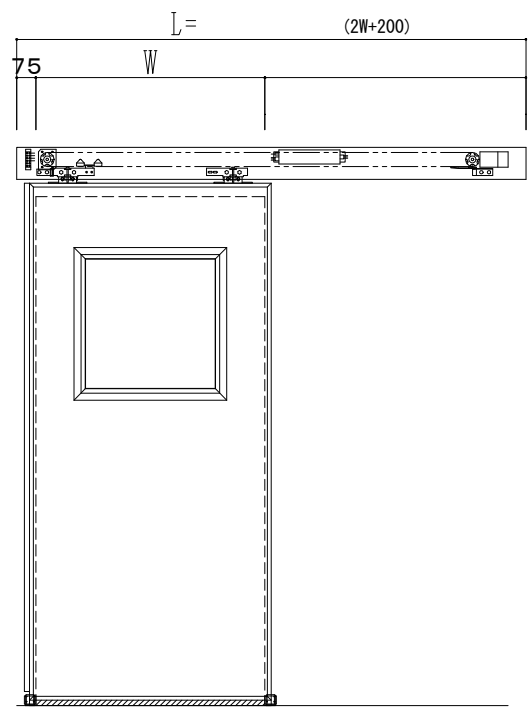

アルミ枠

自動ドア装置 フルテック(株)DC-20F

作図縮尺	
正面図	1 / 1
水平断面図	4 / 1
垂直断面図	4 / 1

SUNWIZZ	品名: スライドドア	型名: SR40(V6.3)-片引自動-3方 上部 サニタリ-	SR40-63KRT321-2212
----------------	------------	---------------------------------	--------------------