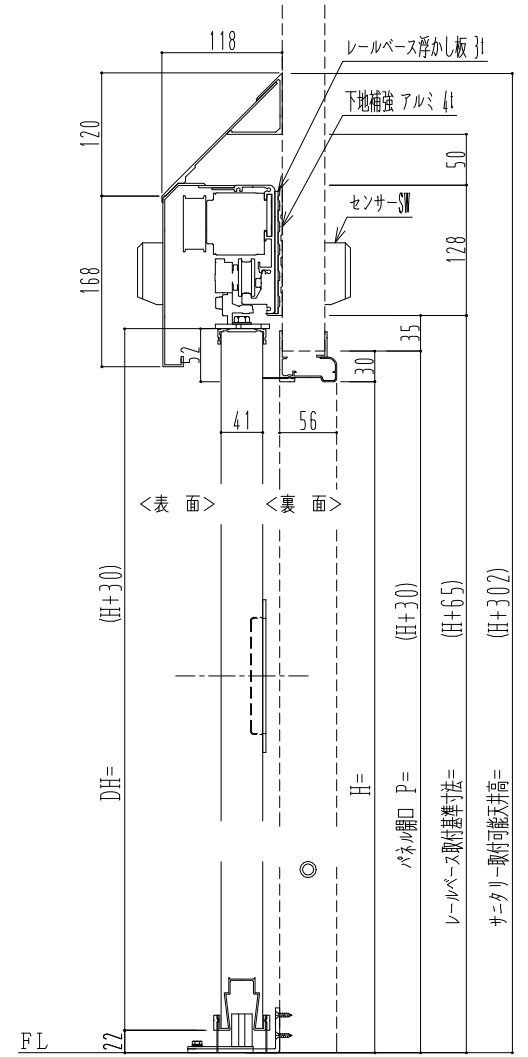

アルミ枠

自動ドア装置 フルテック(株)DC-20F

作図縮尺	
正面図	1 / 1
水平断面図	4 / 1
垂直断面図	4 / 1

SUNWIZZ	品名: スライドドア	型名: SR40(V6.3)-片引自動-3方 上部 サニタリ-	SR40-63KRT321-2212
----------------	------------	---------------------------------	--------------------