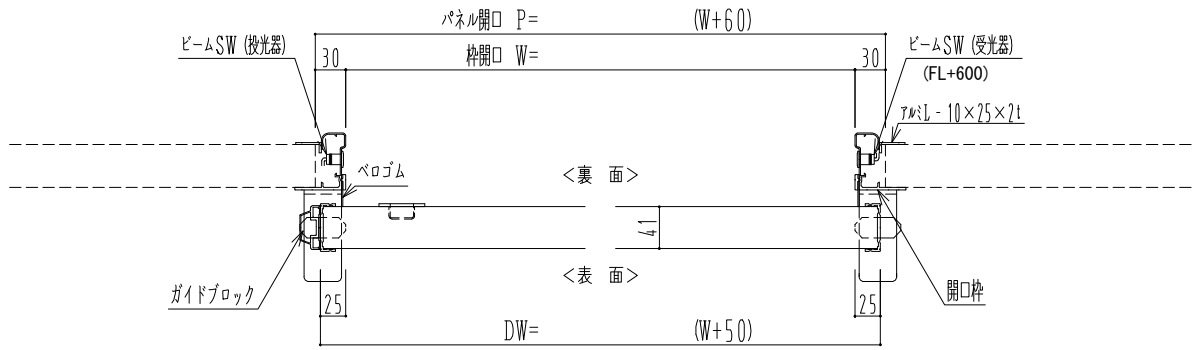

アルミ枠

自動ドア装置 フルテック (株) DC-20F

作図縮尺	
正面図	1 / 1
水平断面図	4 / 1
垂直断面図	4 / 1

SUNWIZZ	品名: スライドドア	型名: SR40 (V6.3)-片引自動-4方 上部	SR40-63KRT420-2212
----------------	------------	----------------------------	--------------------