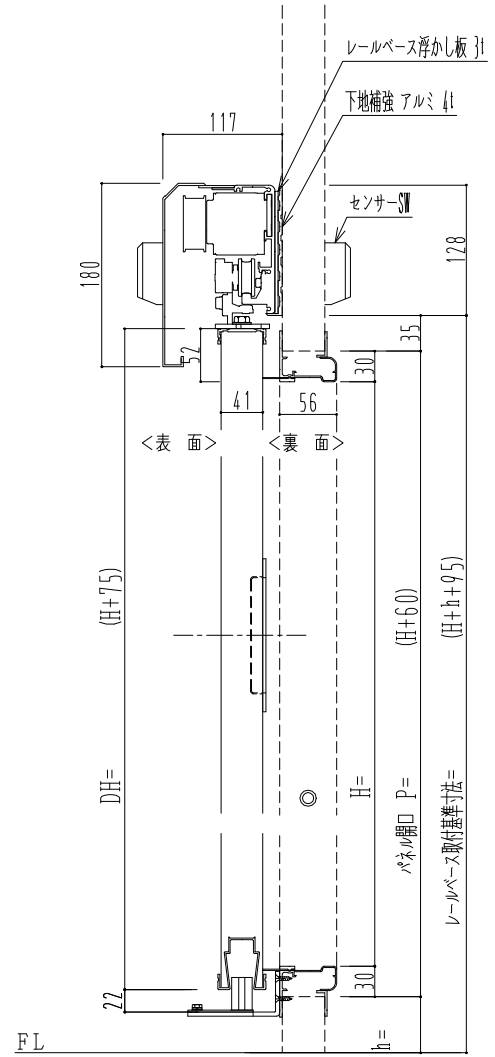

アルミ枠

自動ドア装置 フルテック (株) DC-20F

作図縮尺	
正面図	1 / 1
水平断面図	4 / 1
垂直断面図	4 / 1

SUNWIZZ	品名: スライドドア	型名: SR40 (V6.3)-片引自動-4方 上部	SR40-63KRT420-2212
----------------	------------	----------------------------	--------------------