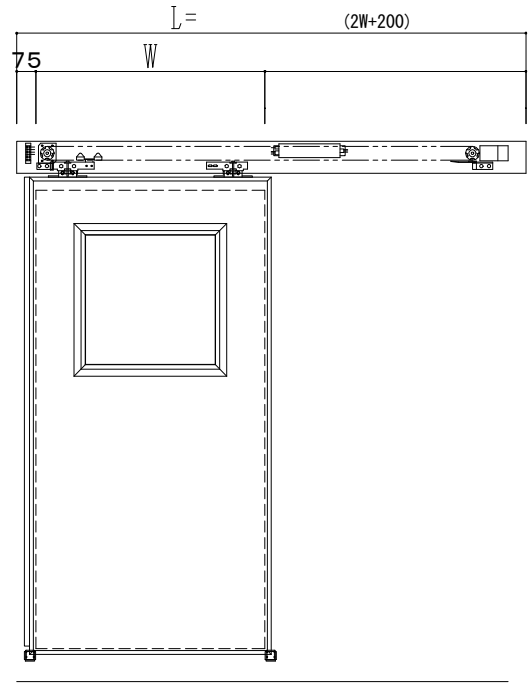

アルミ枠

自動ドア装置 フルテック (株) DC-20F

作図縮尺	
正面図	1 / 1
水平断面図	4 / 1
垂直断面図	4 / 1

SUNWIZZ	品名: スライドドア	型名: SR40 (V6.3)-片引自動-4方 上部	SR40-63KRT420-2212
----------------	------------	----------------------------	--------------------