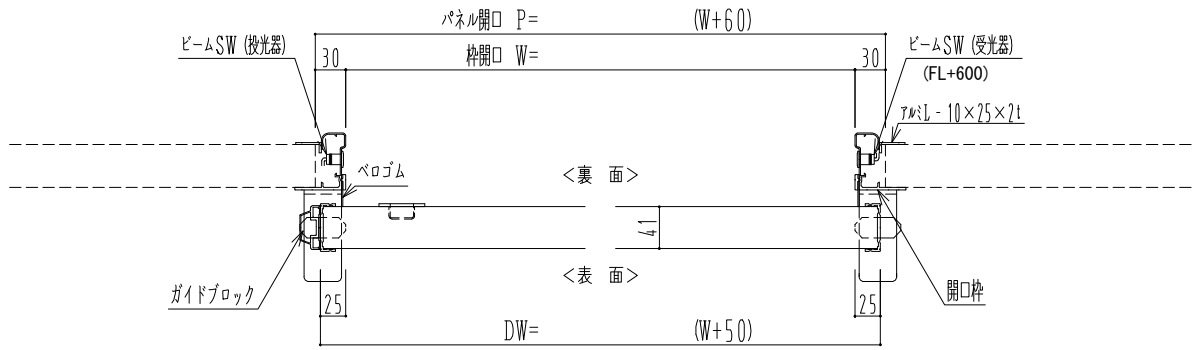

アルミ枠

自動ドア装置 フルテック (株) DC-20F

作図縮尺	
正面図	1 / 1
水平断面図	4 / 1
垂直断面図	4 / 1

SUNWIZZ	品名: スライドドア	型名: SR40 (V6.3)-片引自動-4方 上部 サニタリー	SR40-63KRT421-2212
----------------	------------	----------------------------------	--------------------