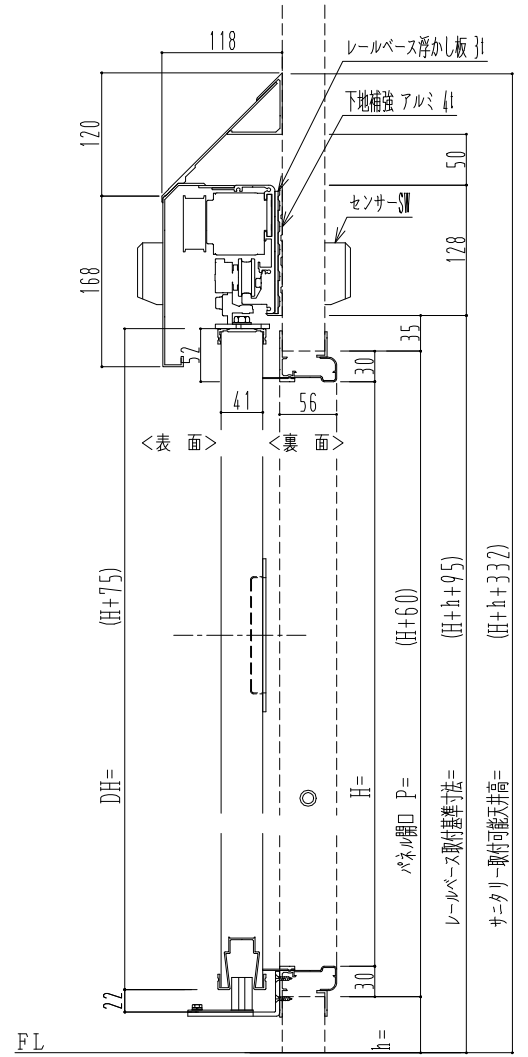

アルミ枠

自動ドア装置 フルテック (株) DC-20F

作図縮尺	
正面図	1 / 1
水平断面図	4 / 1
垂直断面図	4 / 1

SUNWIZZ	品名: スライドドア	型名: SR40 (V6.3)-片引自動-4方 上部 サニタリー	SR40-63KRT421-2212
----------------	------------	----------------------------------	--------------------