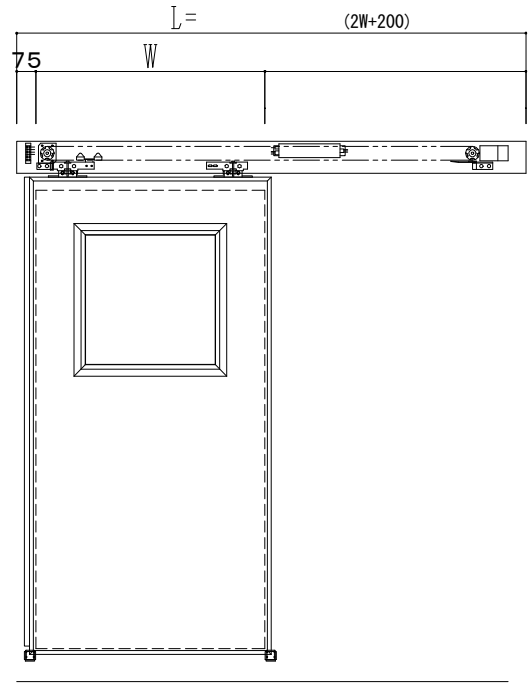

アルミ枠

自動ドア装置 フルテック (株) DC-20F

作図縮尺	
正面図	1 / 1
水平断面図	4 / 1
垂直断面図	4 / 1

SUNWIZZ	品名: スライドドア	型名: SR40 (V6.3)-片引自動-4方 上部 サニタリー	SR40-63KRT421-2212
----------------	------------	----------------------------------	--------------------