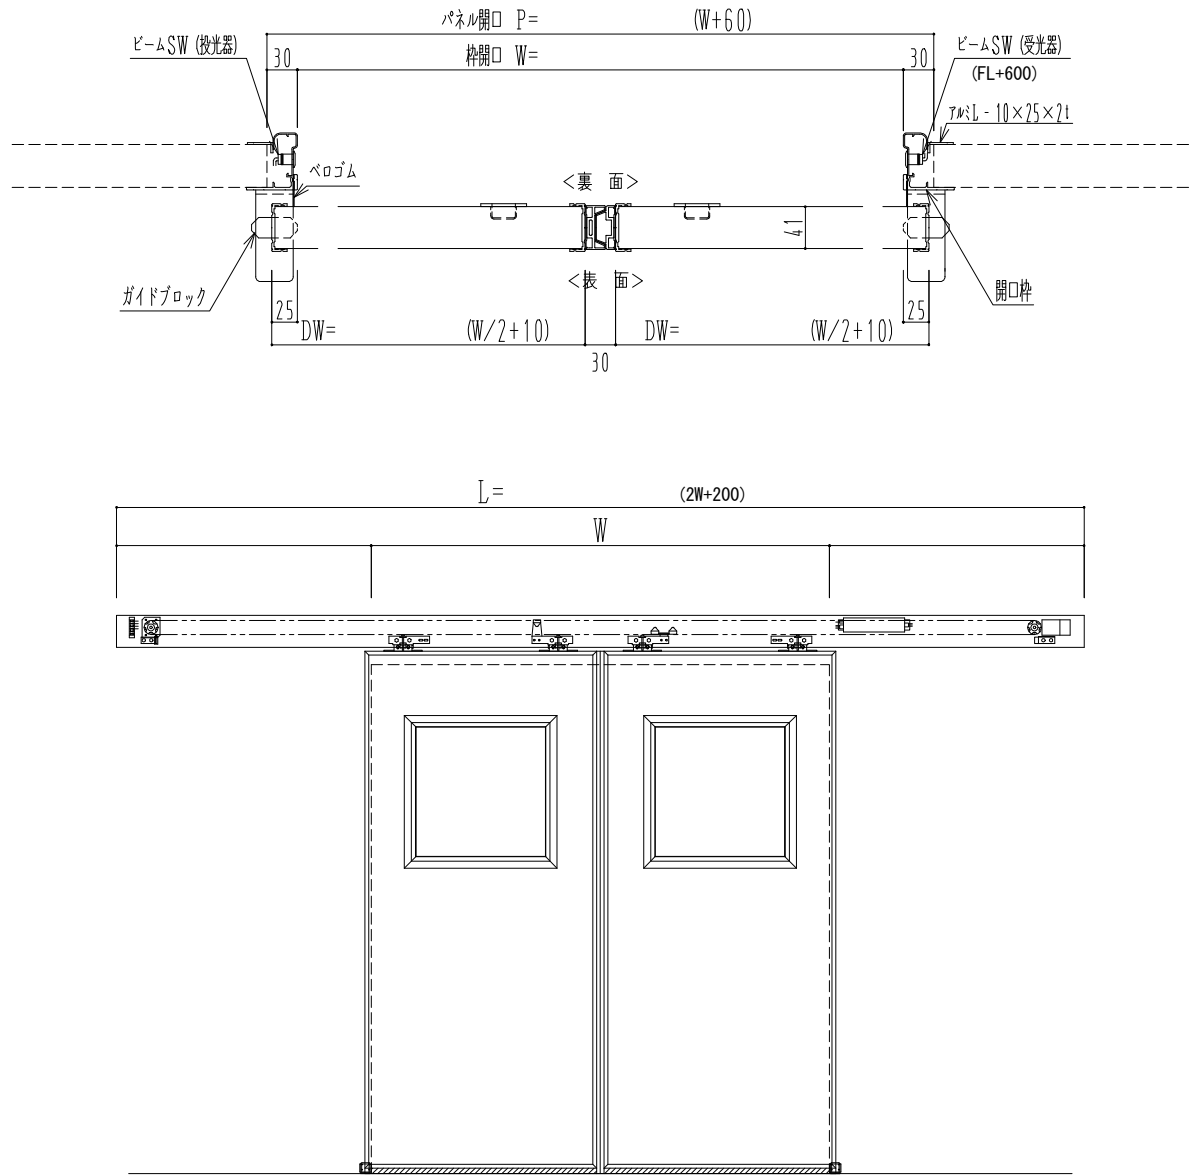

アルミ枠

自動装置 Dream DC-5S

作図縮尺	
正面図	1 / 1
水平断面図	4 / 1
垂直断面図	4 / 1

SUNWIZZ	品名: スライドドア	型名: SR40 (V6.3) -両引自動-3方 上部	SR40-63WRF320-2212
---------	------------	-----------------------------	--------------------