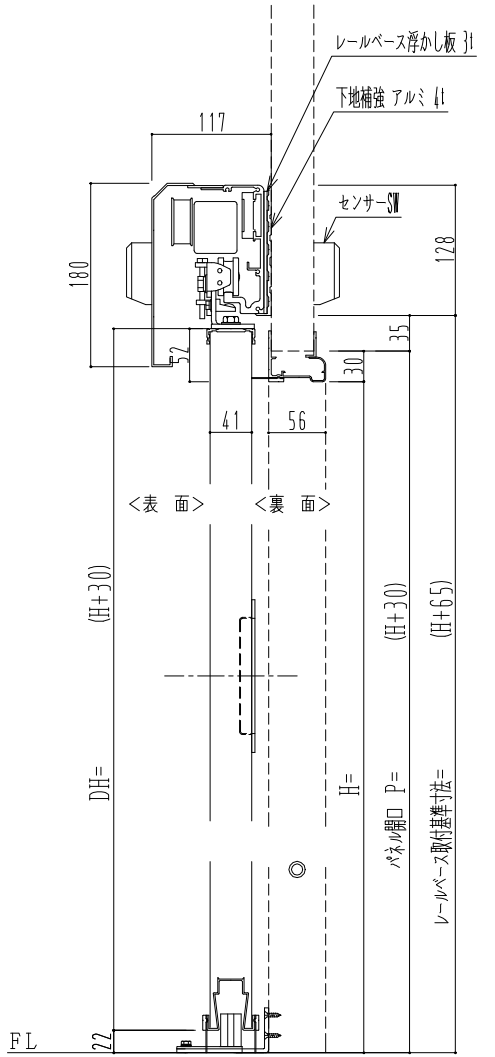

アルミ枠

自動装置 Dream DC-5S

作図縮尺	
正面図	1 / 1
水平断面図	4 / 1
垂直断面図	4 / 1

SUNWIZZ	品名: スライドドア	型名: SR40 (V6.3) -両引自動-3方 上部	SR40-63WRF320-2212
---------	------------	-----------------------------	--------------------